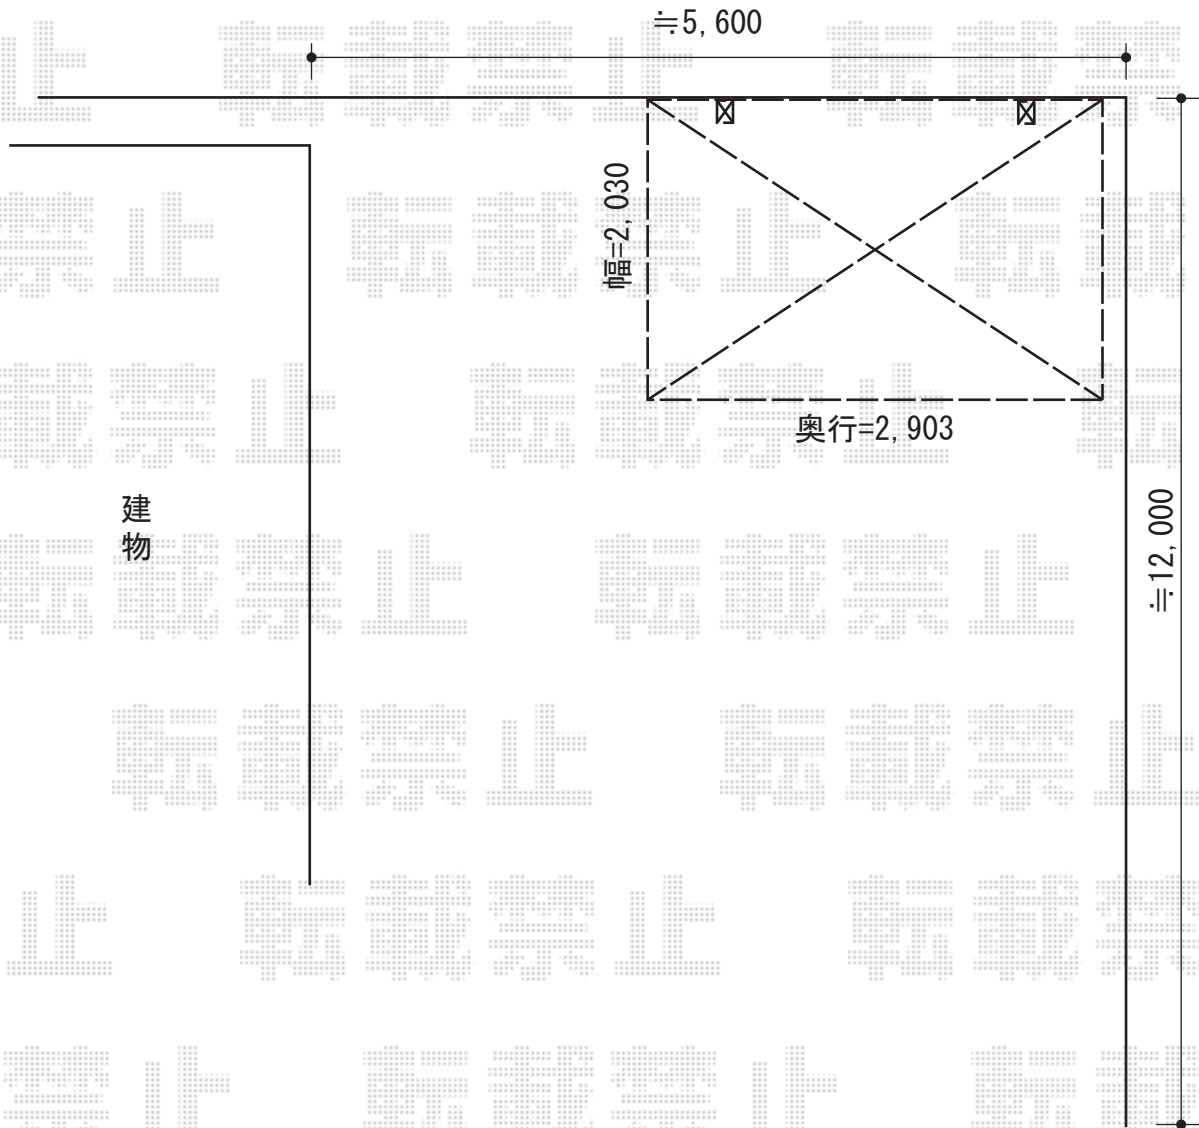

サイクルポート 施工概略図

三協アルミ カムフィNex R 積雪～20cm対応
幅= 2,030mm
奥行= 2,903mm
色： ホワイト
屋根材： ポリカーボネート（かすみ）
柱仕様： 標準柱仕様（有効高 約1,860mm）

2015-7-288479

担当者

兼石