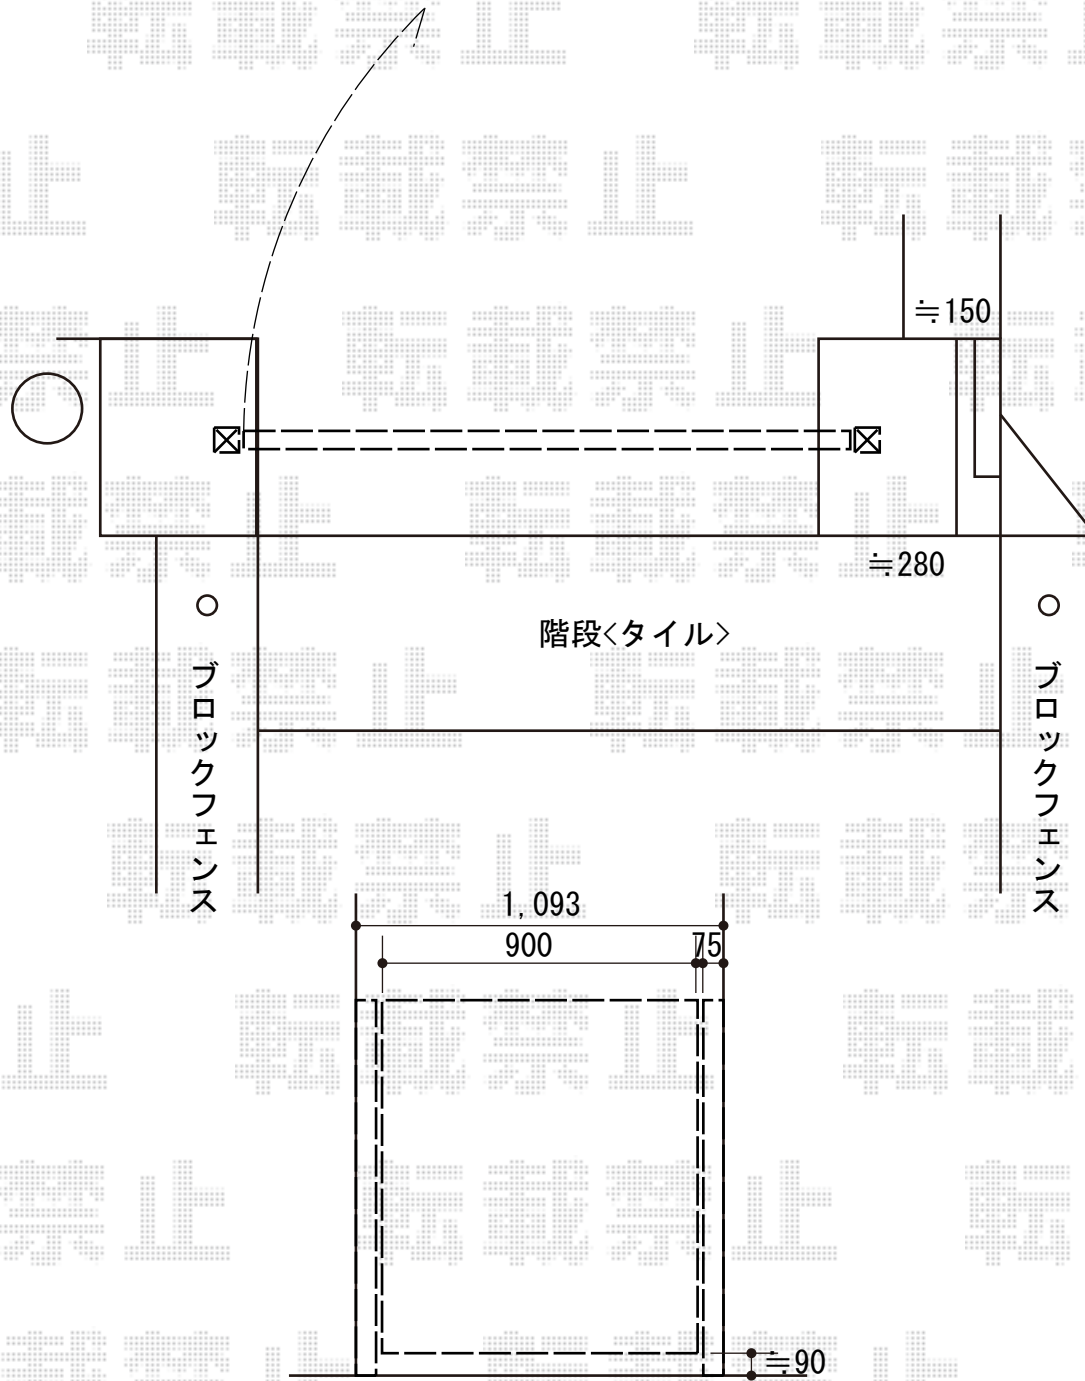

門扉 施工概略図

LIXIL (TOEX) プレスタ門扉 1型 細横棧 片開き 柱使用
扉1枚 (W×H) = (900mm×1,200mm)
色：シャイングレー
錠：シリンダーPA錠(鎌錠)
開き：内開き

2015-7-288523

担当者

伊野