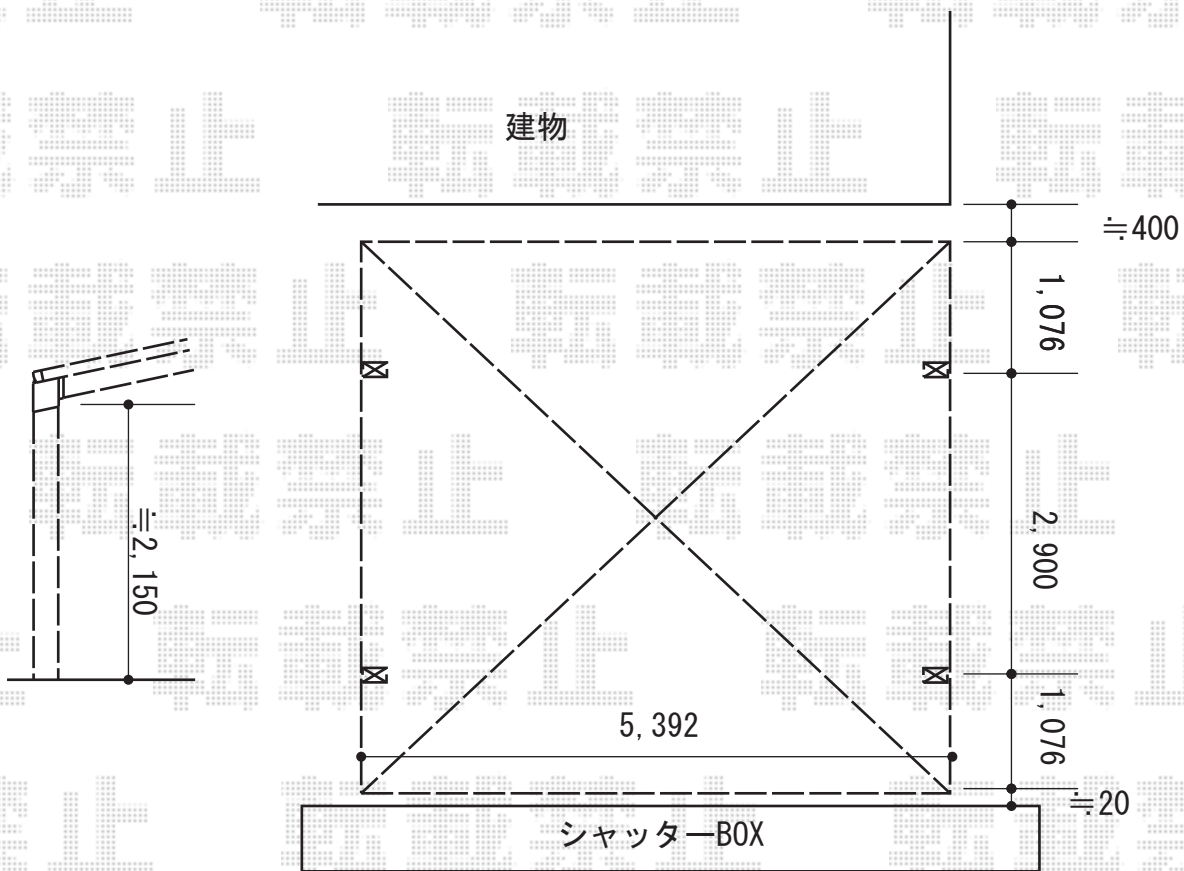

カーポート 施工概略図

Value Select プレシオスポート ワイド 積雪~20cm対応
幅= 5,392mm
奥行= 5,052mm
色： ノーブルステン
屋根材： 熱線遮断ポリカーボネート（スカイブルーマット調）
柱仕様： ハイルフ柱仕様（有効高 約2,250mm）

2015-7-288539

担当者

酒井

エクスショップ

現場状況や作図制限により概略図の内容と多少の違いが生じることがございます。
施工時は、現場優先とさせて頂きたく思いますので、お立会い頂き、最終のご指示のほど、何卒、宜しくお願い致します。
全ての著作権はエクスショップに帰属します。当社とのお取引目的以外の使用・複製・転載は如何なる場合も禁止しております。