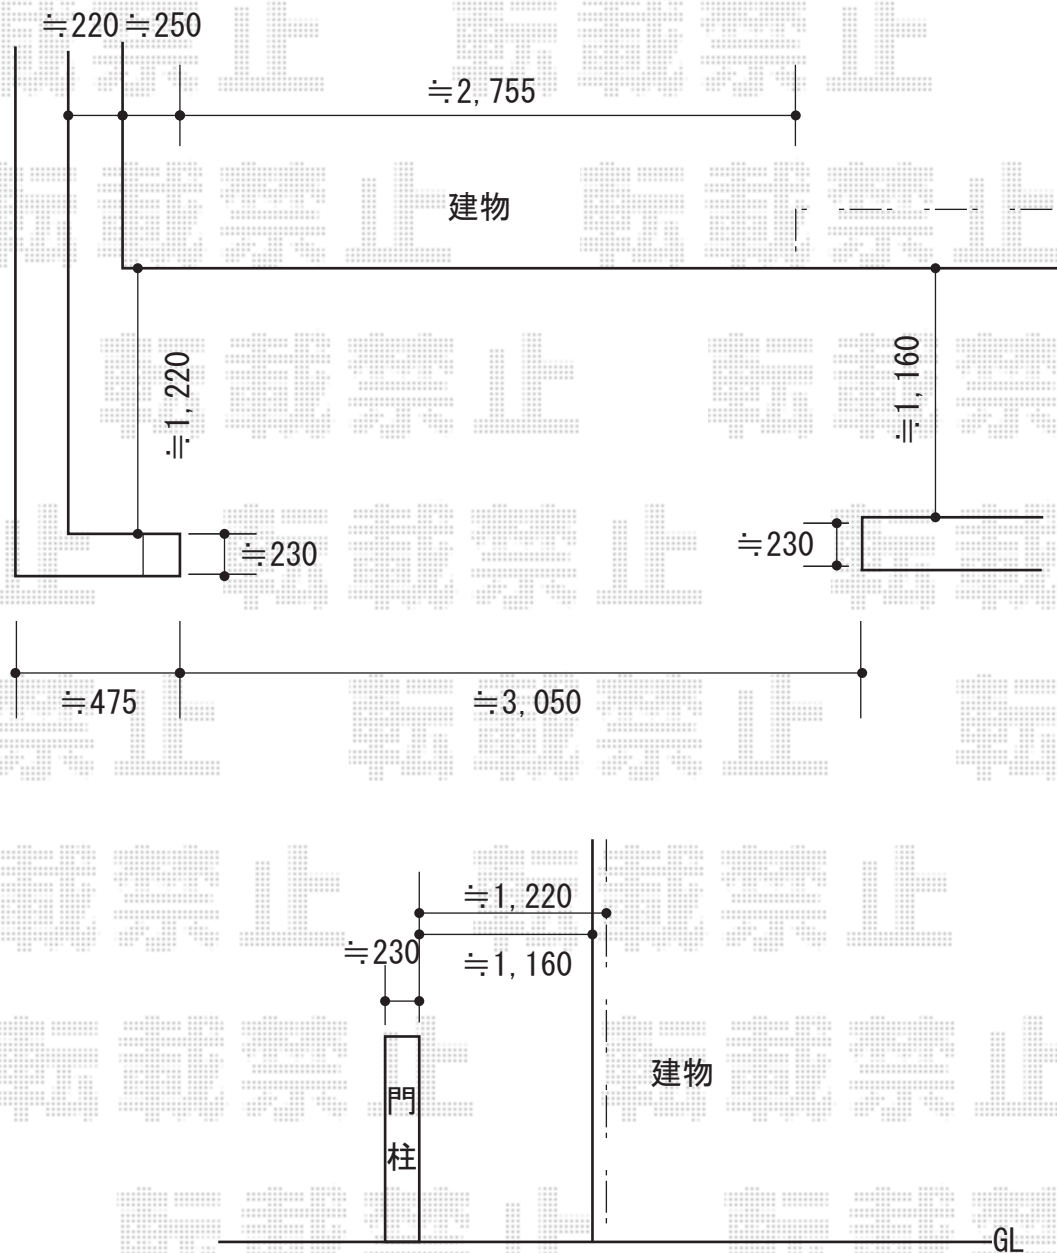

カーゲート 施工概略図

LIXIL (TOEX) オーバードアS2型 電動式
 本体 (W×H) = (2,950mm×1,200mm)
 色: ブラック
 柱仕様: 標準柱仕様 (有効通過高1,850mm)
 駆動: 1モーター外観左側駆動/AC100V結線用柱仕様
 リモコン: 標準1個入