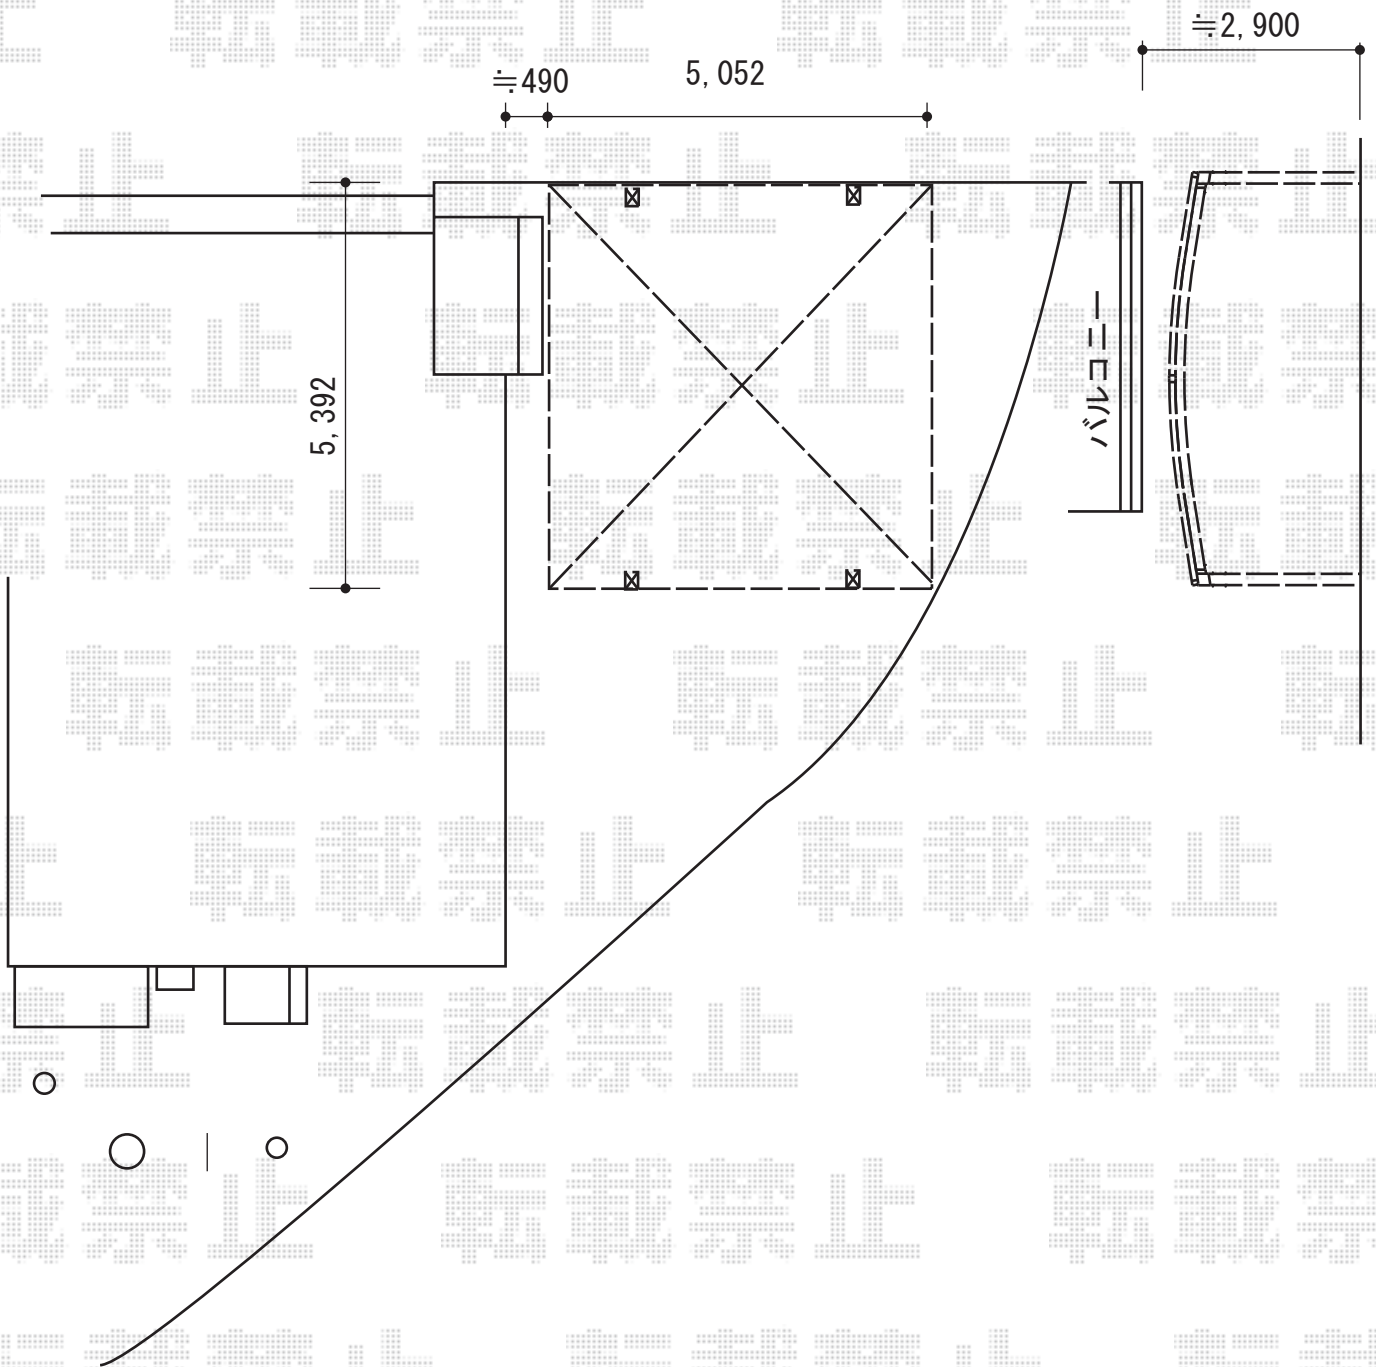

カーポート 施工概略図

YKK AP レイナツインポートグラン 積雪~20cm対応
幅= 5,392mm
奥行= 5,052mm
色： プラチナステン
屋根材： 熱線遮断ポリカーボネート(クリアマット)
柱仕様： ハイルフ柱仕様 (有効高 約2,350mm)

2015-7-288550

担当者

酒井