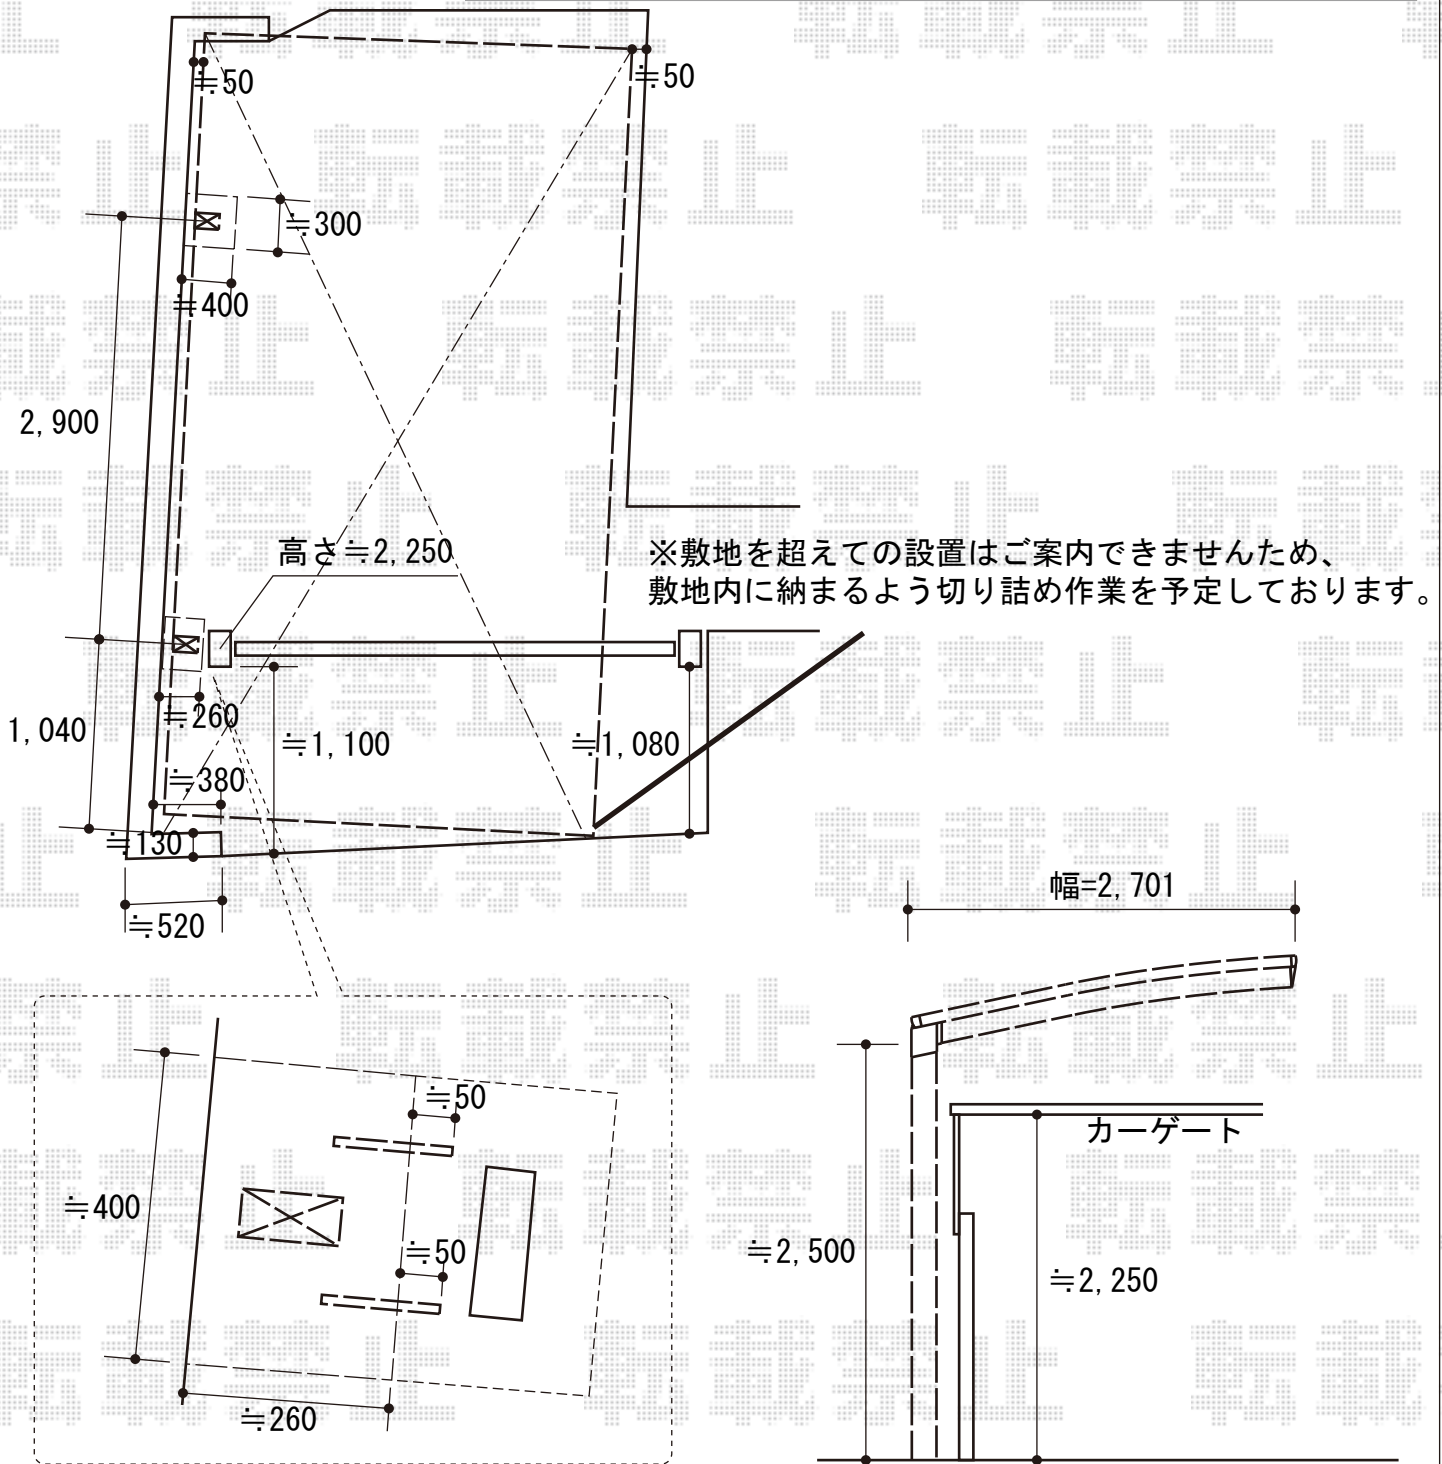

カーポート 施工概略図

LIXIL ネスカR (ラウンドスタイル) 積雪~20cm対応  
 幅=2,701mm  
 奥行= 4,980mm  
 色: オータムブラウン  
 屋根材: 熱線吸収ポリカーボネート (クリアマットS・すりガラス調)  
 柱仕様: ロング柱25仕様 (有効高 約2,500mm)

LIXIL (トステム) ネスカR (ラウンドスタイル) サイドパネル  
 奥行サイズ: L:50用  
 高さ= H: 500  
 色: オータムブラウン  
 パネル材: 熱線吸収ポリカーボネート (クリアマットS・すりガラス調)  
 柱仕様: ロング柱25仕様/間柱無し