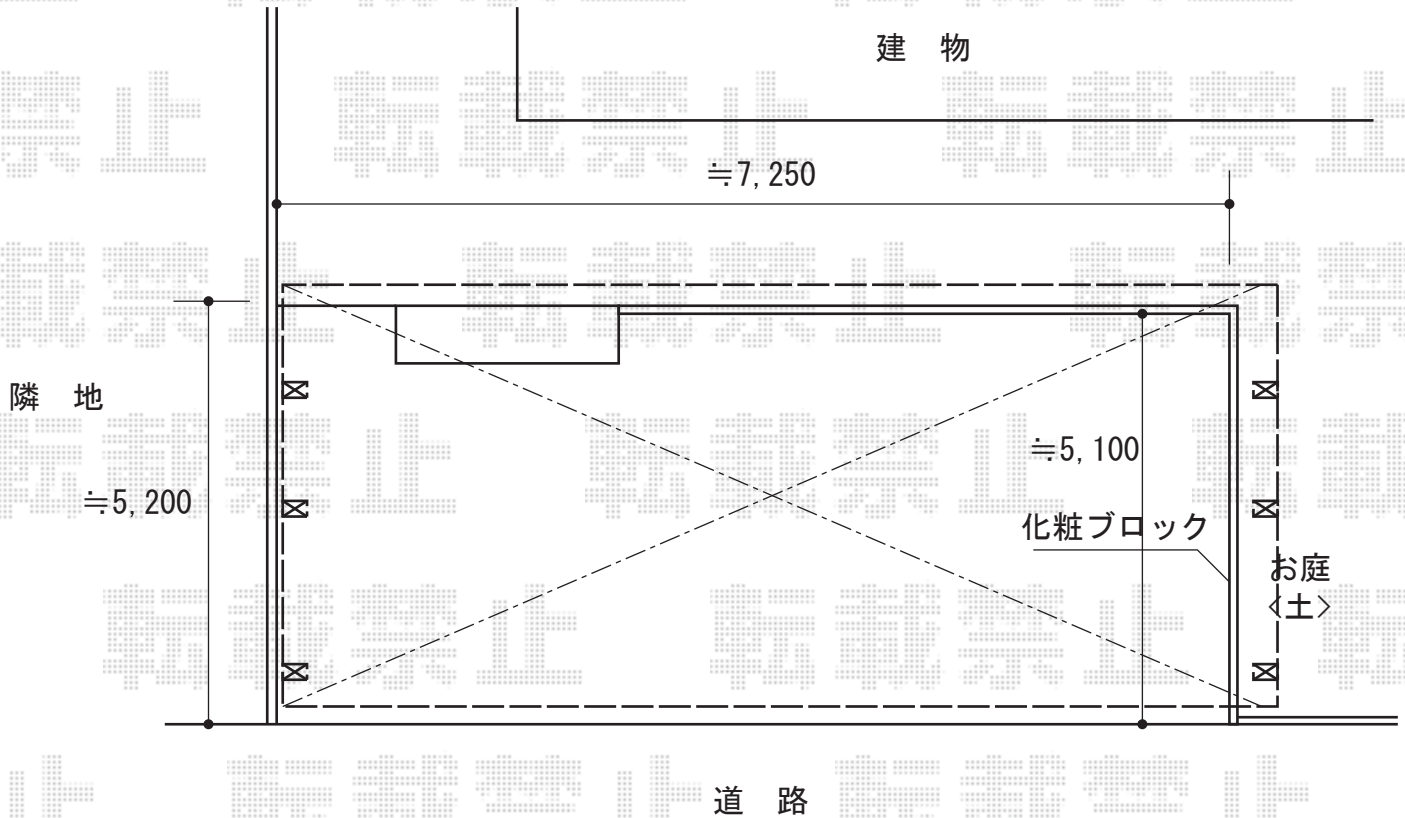

カーポート 施工概略図

LIXIL (TOEX) ソルディーポート 1500 3台用 積雪~50cm対応
幅= 7,709mm
奥行= 5,009mm
色 : シャイングレー
屋根材 : ポリカーボネート (クリアブルー)
柱仕様 : ロング柱25仕様 (有効高 約2,500mm)

2015-7-288593

担当者

赤松