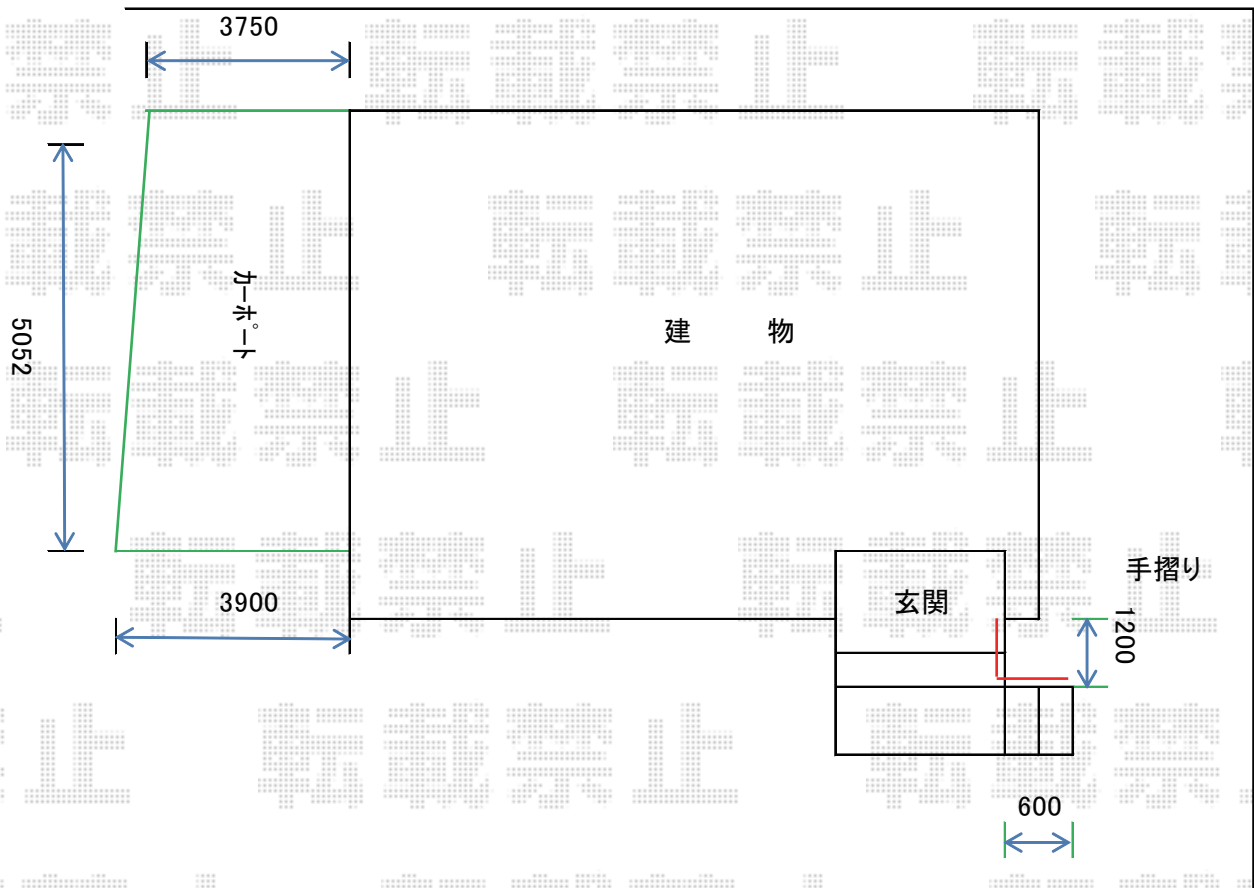

カーポート工事 施工概略図

YKK AP レイナベーカーポートグラン 積雪～20cm対応
幅= 3,900mm
奥行= 5,052mm
色： プラチナステン
屋根材： ポリカーボネート（トーマイマット）
柱仕様： ハイルーフ柱仕様（有効高 約2,500mm）

YKK AP レイナベーカーポートグラン 斜め切詰用壁付柱 1セット
色： プラチナステン

階段寸法 □300タイル

※こちらは、手すりも含めた施工概略図となります

2015-7-288604

担当者

松本