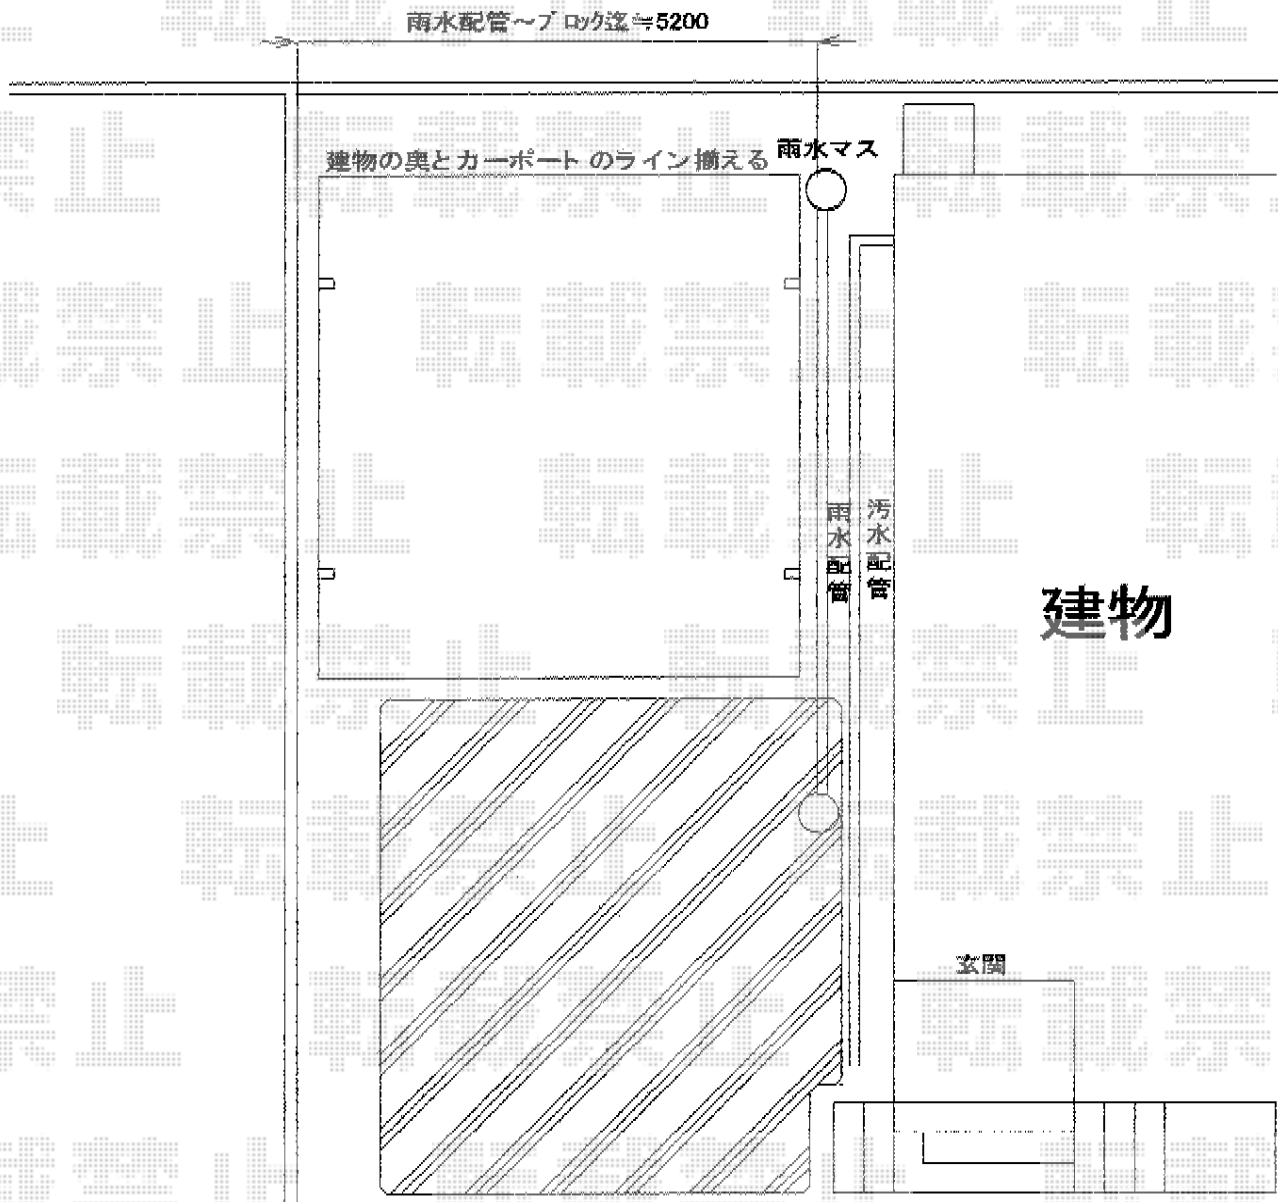

# カーポート 施工概略図

YKK AP レイナツインポートグラン 積雪~20cm対応  
幅= 4,801mm  
奥行= 5,052mm  
色: ホワイト  
屋根材: 熱線遮断ポリカーボネート(クリアマット)  
柱仕様: ハイルフ柱仕様(有効高 約2,350mm)

2015-7-288611

担当者

赤松