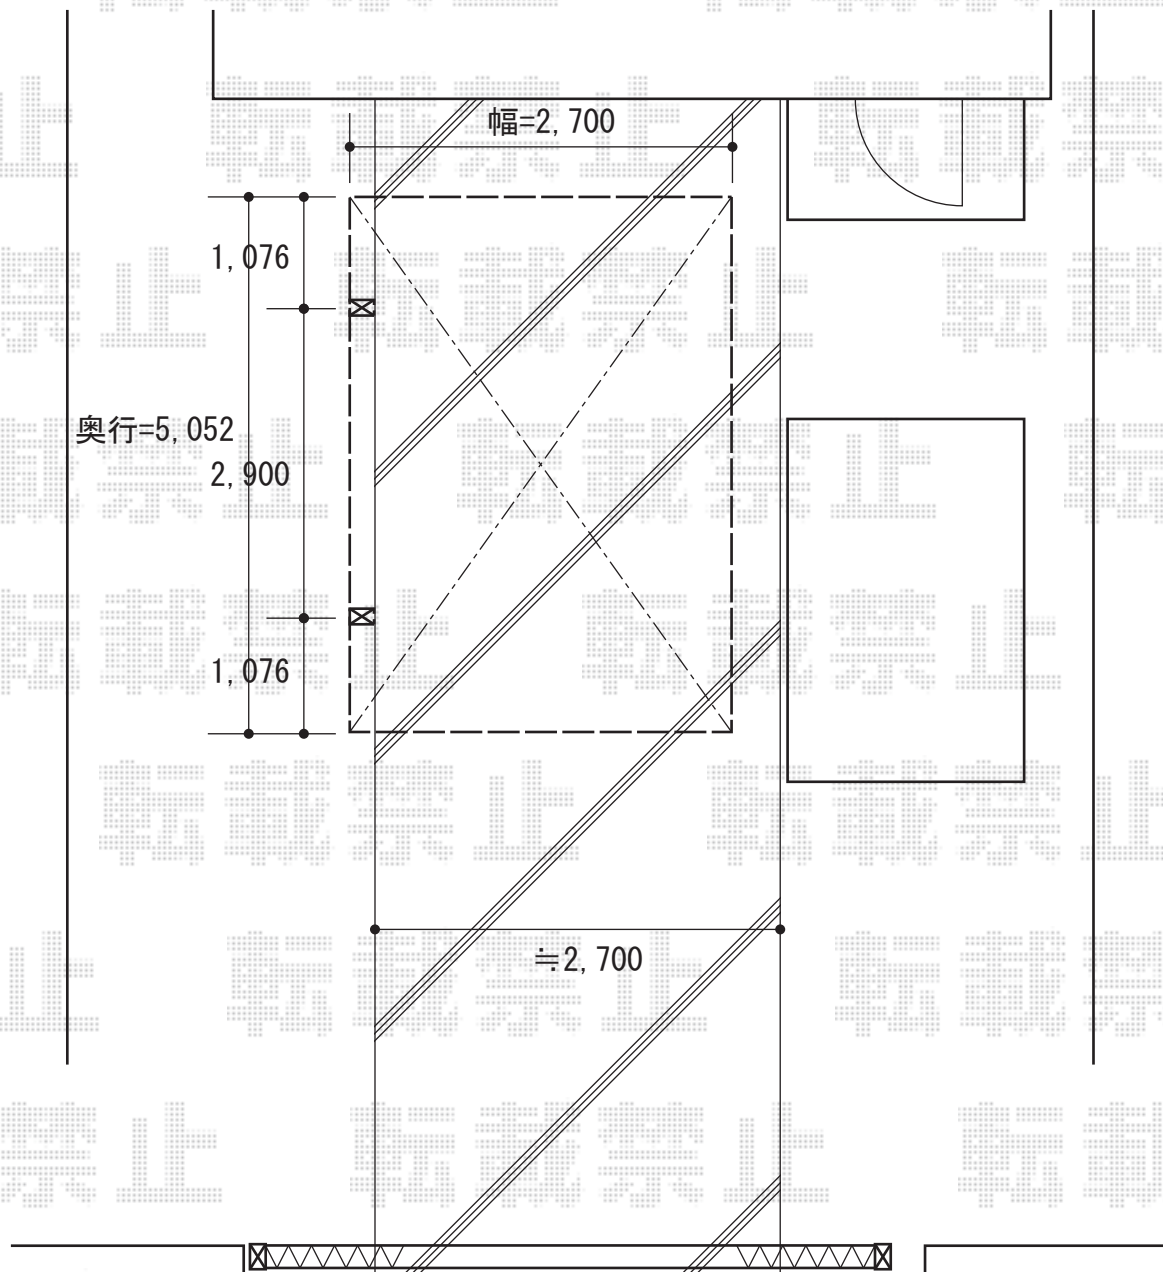

カーポート 施工概略図

YKK AP レイナポートグラン 積雪~20cm対応  
幅= 2,700mm  
奥行= 5,052mm  
色： カームブラック  
屋根材： 熱線遮断ポリカーボネート（クリアマット）  
柱仕様： 標準柱仕様（有効高 約2,000mm）

2015-7-288612

担当者

松本