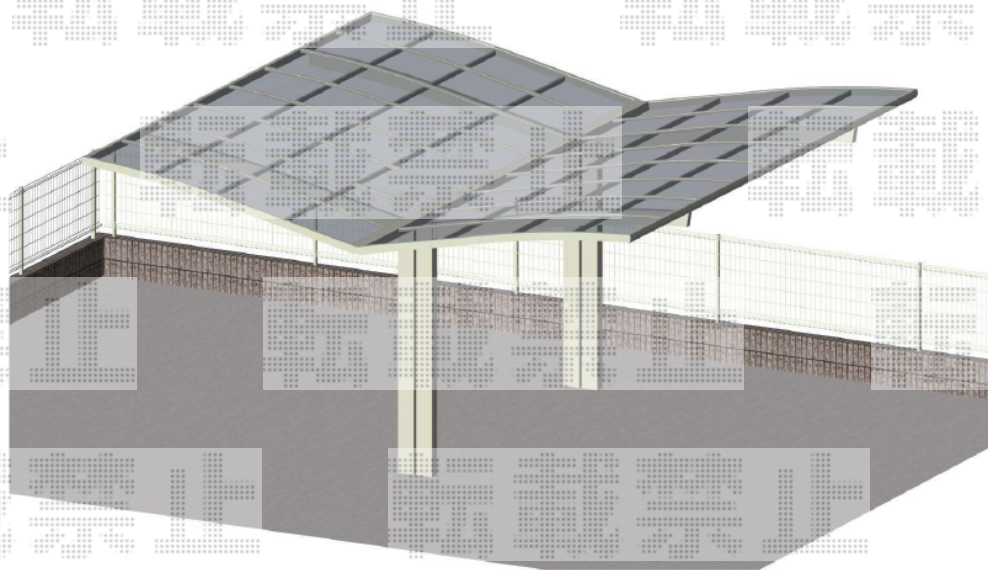

カーポート 施工概略図

LIXIL ネスカR (ラウンドスタイル) Y合掌 積雪~20cm対応
幅=5427 (27+27) mm
奥行=5,382mm
色 : シヤイングレー
屋根材 : 熱線吸収ポリカーボネート (ブルーマットS・すりガラス調)
柱仕様 : 標準柱仕様 (有効高 約2,200mm)

2015-7-288649

担当者

酒井