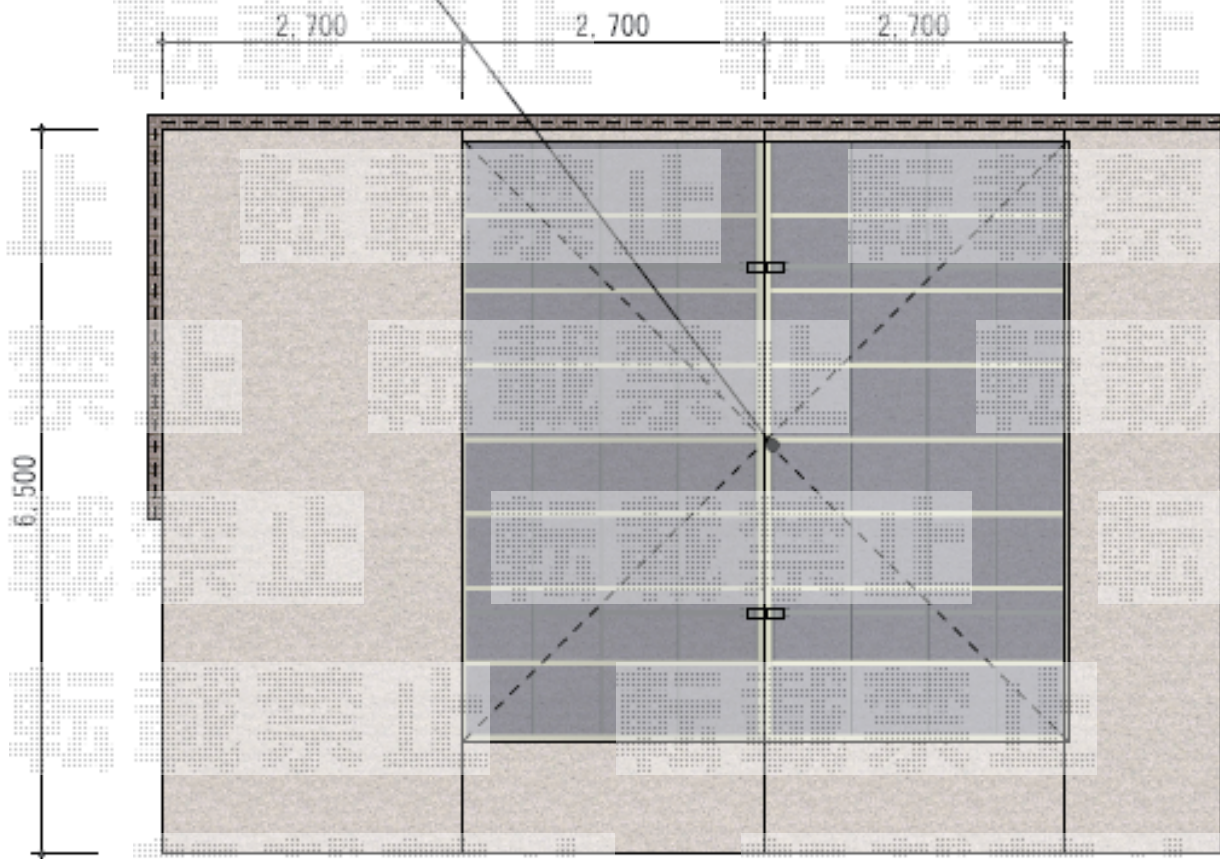

カーポート 施工概略図

LIXIL ネスカR (ラウンドスタイル) Y合掌 積雪~20cm対応
幅=5427 (27+27) mm
奥行=5,382mm
色 : シヤイングレー
屋根材 : 熱線吸収ポリカーボネート (ブルーマットS・すりガラス調)
柱仕様 : 標準柱仕様 (有効高 約2,200mm)

2015-7-288649

担当者

酒井