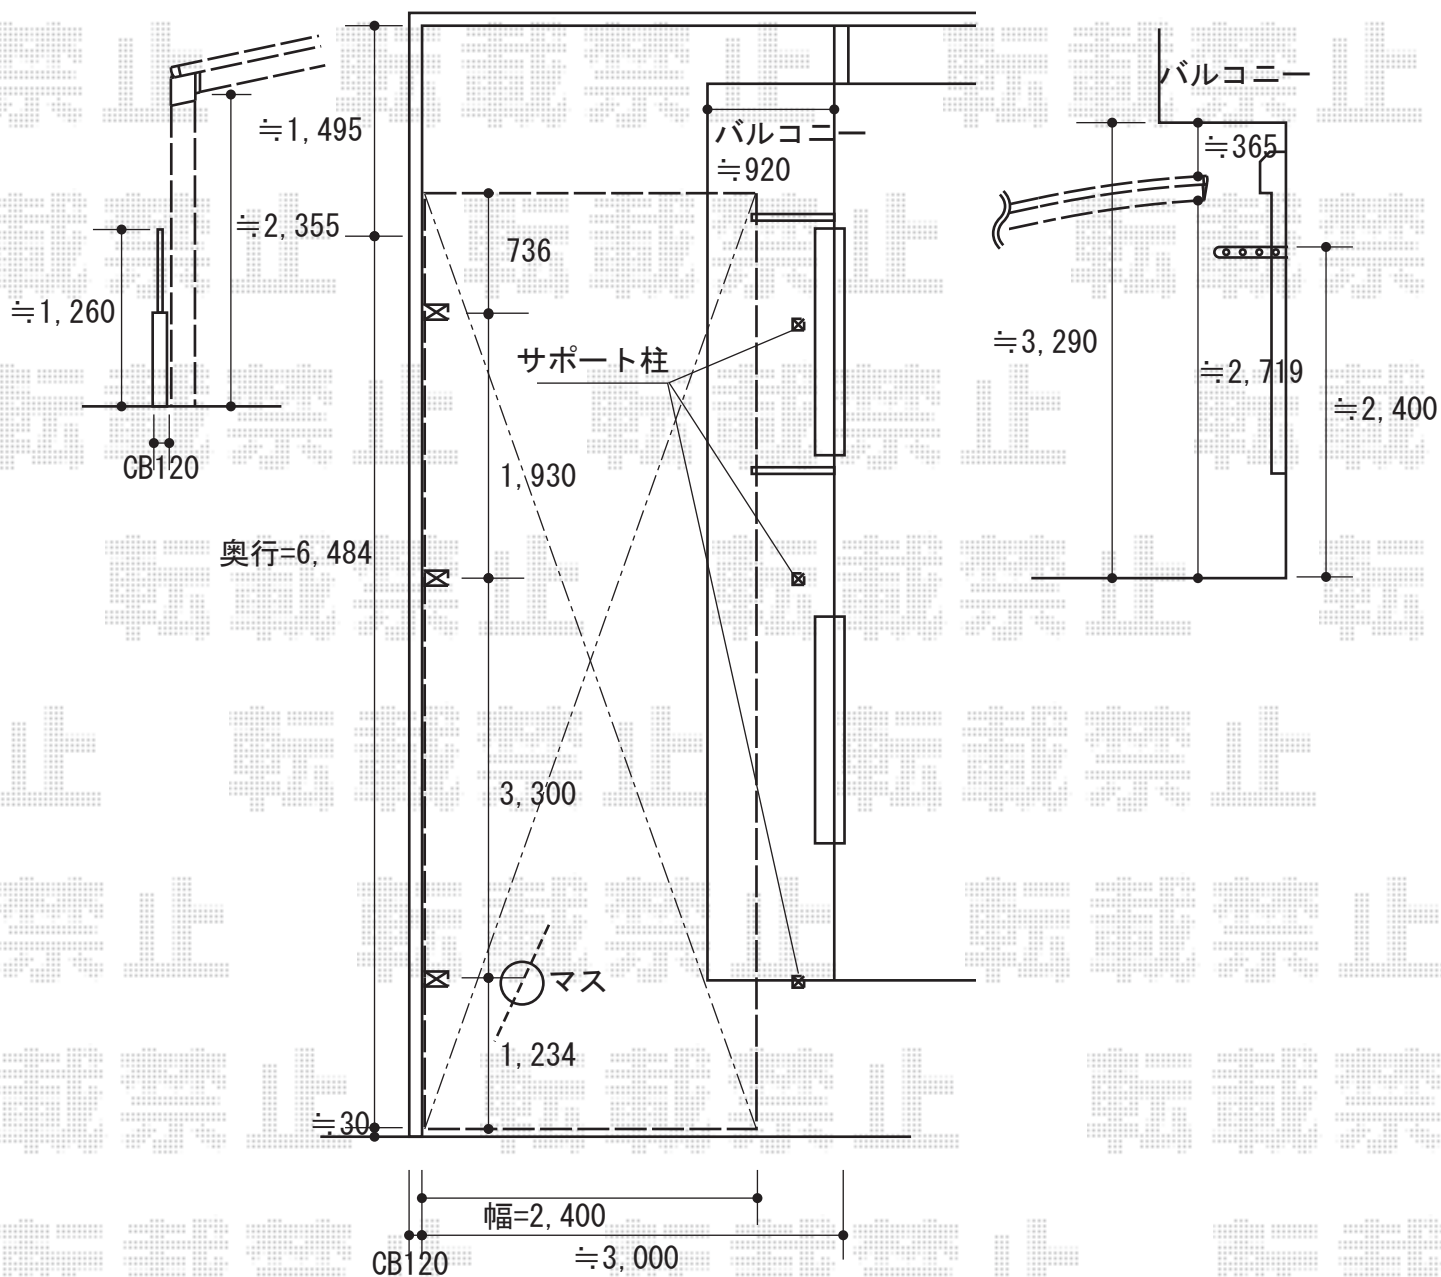

カーポート 施工概略図

YKK AP レイナポートグラン 延長 積雪~20cm対応  
 幅= 2,400mm  
 奥行= 7,200mm  
 色: プラチナステン  
 屋根材: 熱線遮断ポリカーボネート(クリアマット)  
 柱仕様: ハイルーフ柱仕様(有効高 約2,350mm)

YKK AP レイナポートグラン 着脱式サポート 標準・ハイルーフ兼用  
 色: プラチナステン  
 2本入り: 1セット  
 1本入り: 1セット