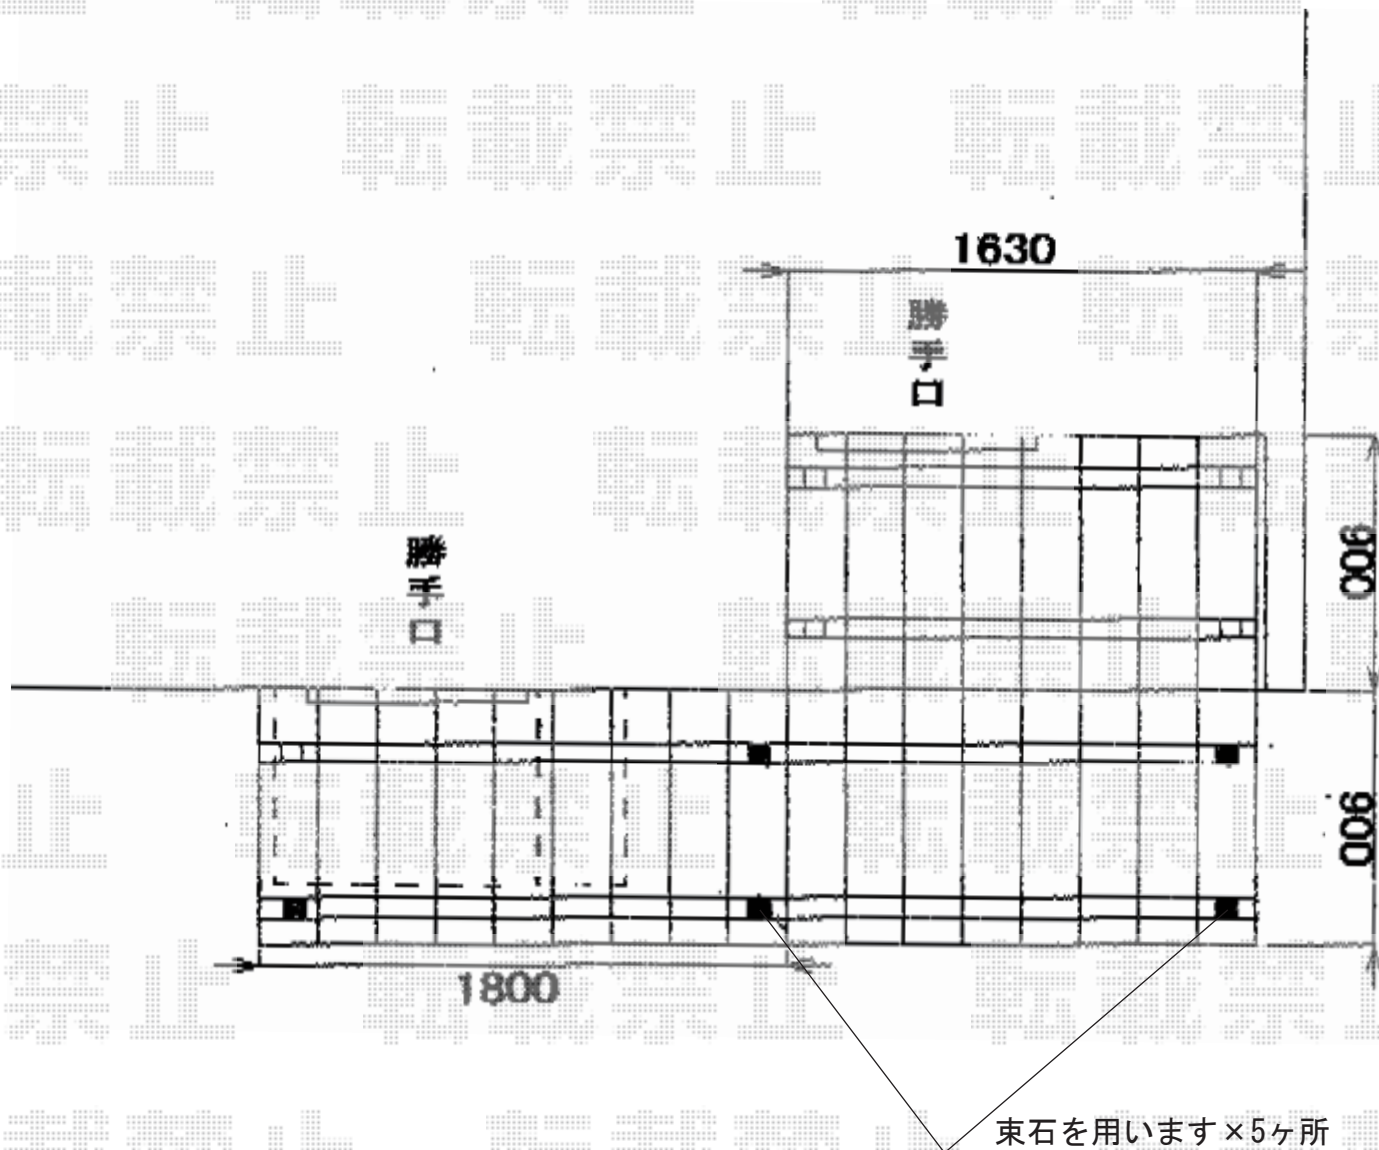

ウッドデッキ工事 施工概略図

YKK AP リウッドデッキ 200
間口= 2.0間 (3,651mm)
出幅= 6尺 (1,820mm)
色： ナチュラルブラウン
床板： 縦貼り
幕板： 標準幕板
束柱： Tタイプ(400~550mm) (色：カームブラック)

2015-7-288669

担当者

松本