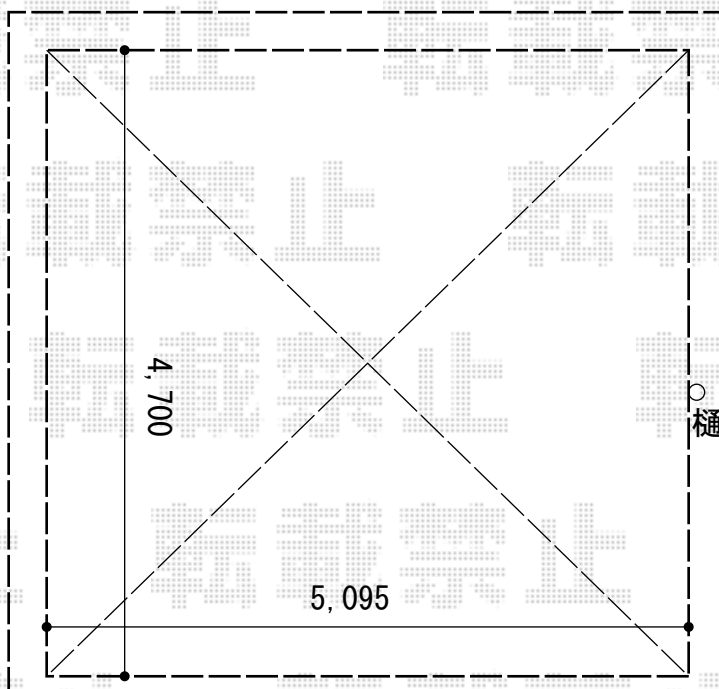

カーポート 施工概略図

YKK AP レイナツインポートグラン 積雪~20cm対応
幅= 5,097mm
奥行= 5,052mm
色： プラチナステン
屋根材： 熱線遮断ポリカーボネート(クリアマット)
柱仕様： ハイロング柱仕様 (有効高 約2,800mm)

2015-7-288672

担当者

松本

エクスショップ

現場状況や作図制限により概略図の内容と多少の違いが生じることがございます。
施工時は、現場優先とさせて頂きたく思いますので、お立会い頂き、最終のご指示のほど、何卒、宜しくお願い致します。
全ての著作権はエクスショップに帰属します。当社とのお取引目的以外の使用・複製・転載は如何なる場合も禁止しております。