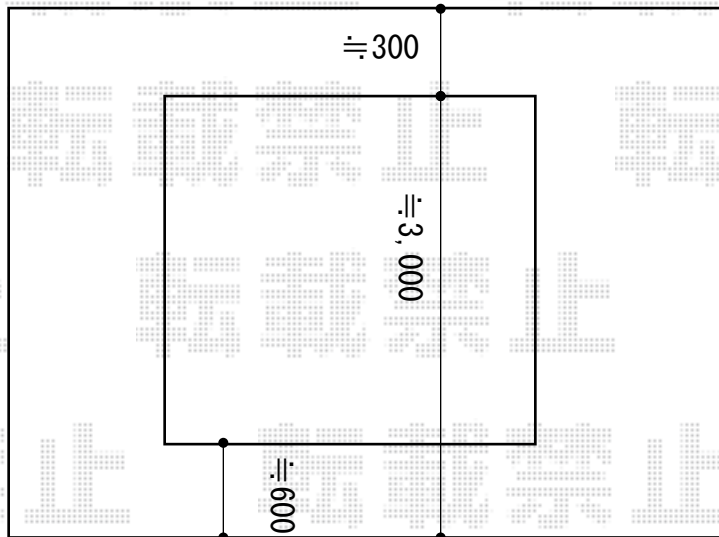

カーポート 施工概略図

YKK AP レイナツインポートグラン 積雪~20cm対応
幅= 5,097mm
奥行= 5,052mm
色： プラチナステン
屋根材： 熱線遮断ポリカーボネート(クリアマット)
柱仕様： ハイロング柱仕様 (有効高 約2,800mm)

2015-7-288672

担当者

松本

エクスショップ

現場状況や作図制限により概略図の内容と多少の違いが生じることがございます。
施工時は、現場優先とさせて頂きたく思いますので、お立会い頂き、最終のご指示のほど、何卒、宜しくお願い致します。
全ての著作権はエクスショップに帰属します。当社とのお取引目的以外の使用・複製・転載は如何なる場合も禁止しております。