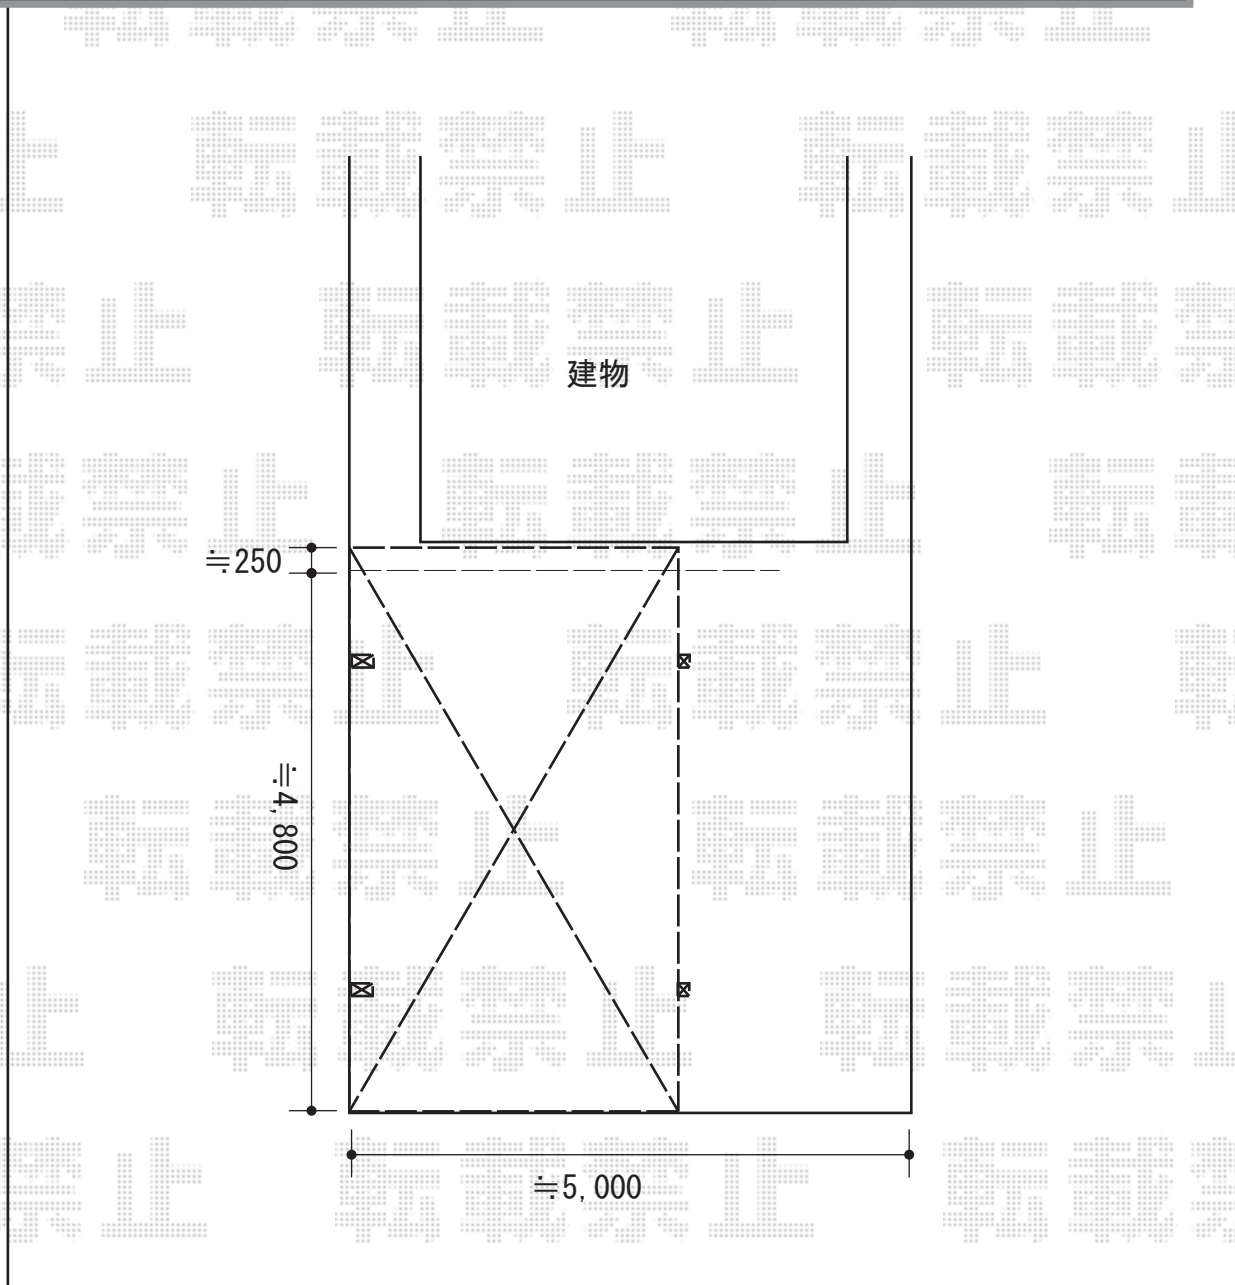

# カーポート 施工概略図

YKK AP レイナポートグラン 積雪～20cm対応  
幅= 3,000mm  
奥行= 5,052mm  
色： プラチナステン  
屋根材： 熱線遮断ポリカーボネート(クリアマット)  
柱仕様： 標準柱仕様 (有効高 約2,000mm)

YKK AP レイナポートグラン 着脱式サポート 標準・ハイルーフ兼用 2本入り×1セット  
色： プラチナステン

2015-7-288673

担当者

酒井