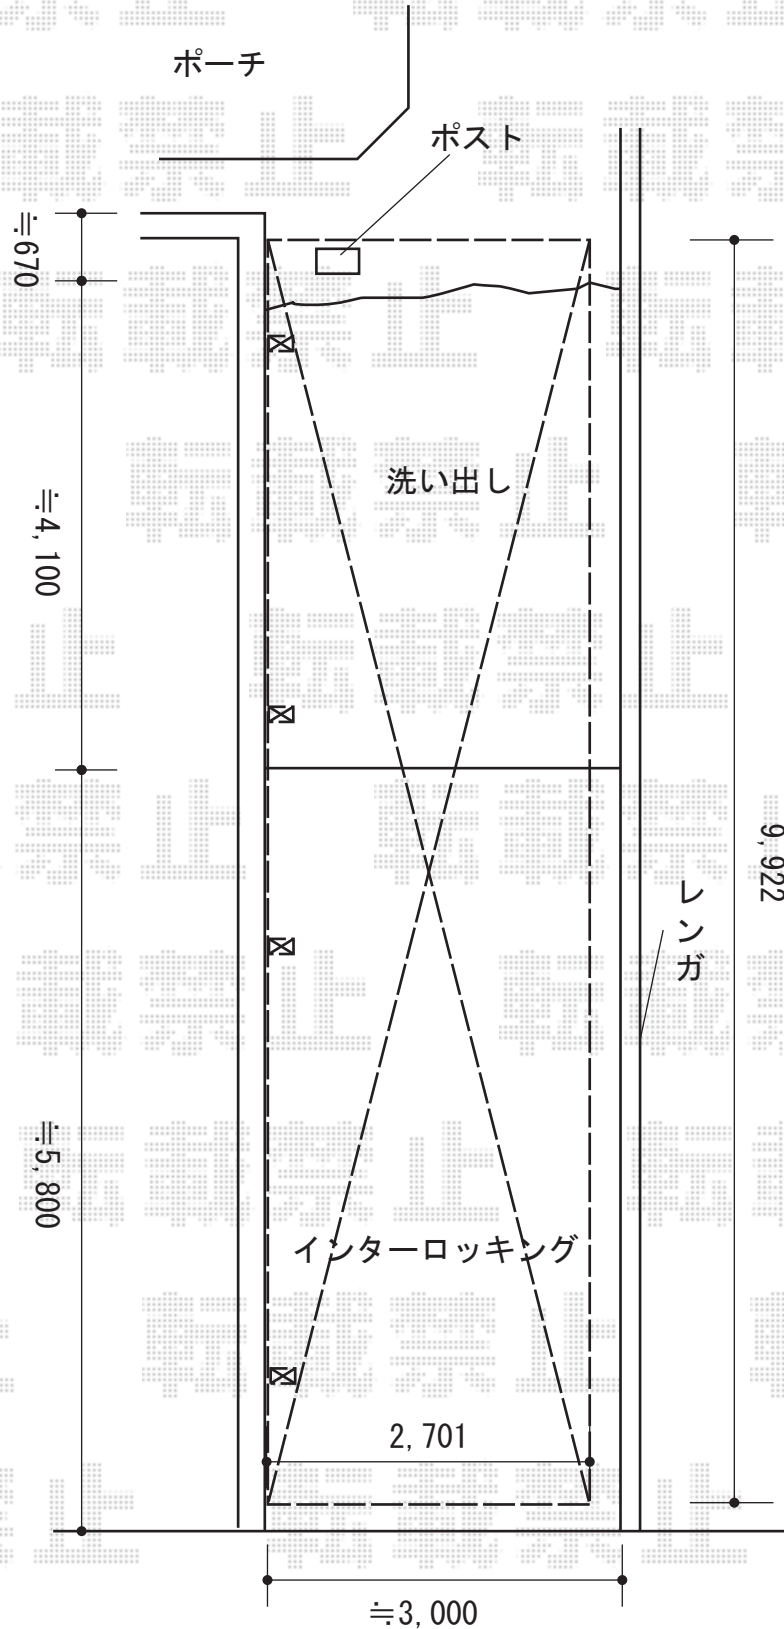

カーポート 施工概略図

LIXIL ネスカR (ラウンドスタイル) 縦連棟 積雪~20cm対応  
幅= 2,701mm  
奥行= 9,922mm  
色: シャイングレー  
屋根材: 熱線吸収ポリカーボネート (ブルーマットS・すりガラス調)  
柱仕様: 標準柱仕様 (有効高 約2,200mm)

2015-7-288696

担当者

赤松