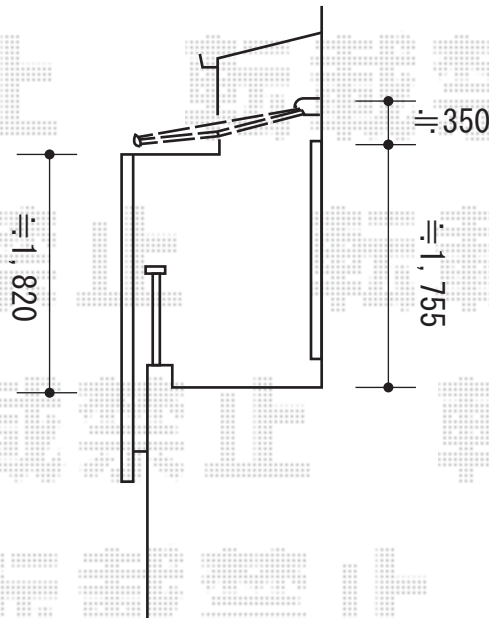

オーニング 施工概略図

LIXIL(トステム) 彩風S型 手動式
間口= 関東間1.5間 (2,730mm)
出幅= 1,500mm
本体色: ホワイト
キャンパス色: アクリル (ネイビーブルー-A)
駆動: 手動式/外観左駆動
クランクハンドル: 長さ1,000mm
追加部材: ベースプレート一式

2015-7-288702

担当者

邑智