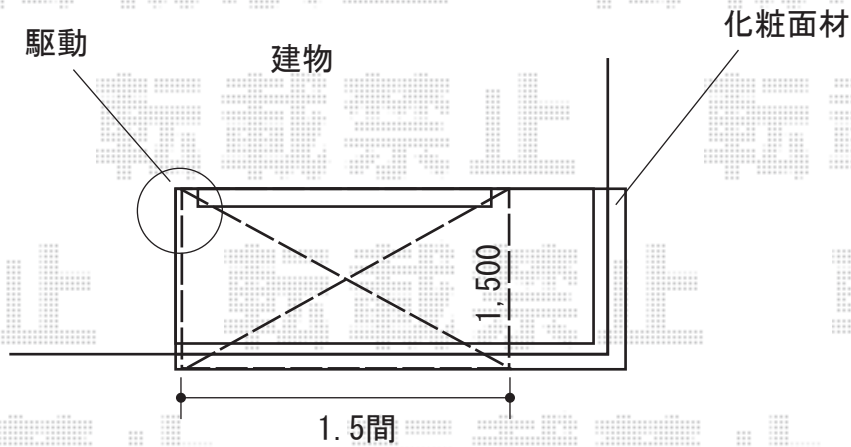

オーニング 施工概略図

LIXIL(トステム) 彩風S型 手動式
間口= 関東間1.5間 (2,730mm)
出幅= 1,500mm
本体色: ホワイト
キャンパス色: アクリル (ネイビーブルー-A)
駆動: 手動式/外観左駆動
クランクハンドル: 長さ1,000mm
追加部材: ベースプレート一式

2015-7-288702

担当者

邑智