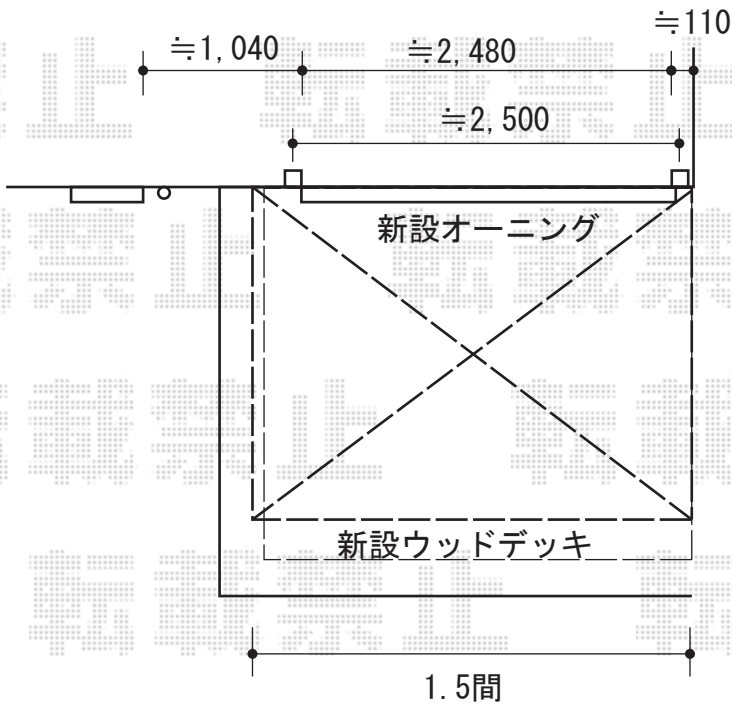

オーニング・ウッドデッキ 施工概略図

LIXIL(トステム) 彩風C型 手動式
 間口= 関東間1.5間 (2,730mm)
 出幅= 2,000mm
 本体色: シャイングレー
 キャンバス色: アクリル (ベージュA)
 駆動: 手動式/外観左駆動
 クランクハンドル: 長さ1,500mm
 追加部材: ベースプレート一式

LIXIL(TOEX) 樹ら楽ステージ
 間口= 1.5間(2,716mm)
 出幅= 7尺(2,111mm)
 色: クリエラスクA
 床板: 標準(溝なし)/縦貼り
 幕板: 幕板B(薄)
 束柱: 束柱Aセット(550mm)