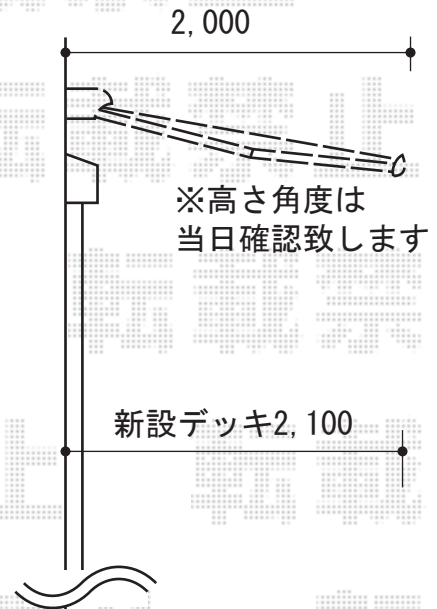

オーニング・ウッドデッキ 施工概略図

LIXIL(トステム) 彩風C型 手動式
 間口= 関東間1.5間 (2,730mm)
 出幅= 2,000mm
 本体色: シャイングレー
 キャンバス色: アクリル (ベージュA)
 駆動: 手動式/外観左駆動
 クランクハンドル: 長さ1,500mm
 追加部材: ベースプレート一式

LIXIL(TOEX) 樹ら楽ステージ
 間口= 1.5間(2,716mm)
 出幅= 7尺(2,111mm)
 色: クリエラスクA
 床板: 標準(溝なし)/縦貼り
 幕板: 幕板B(薄)
 束柱: 束柱Aセット(550mm)