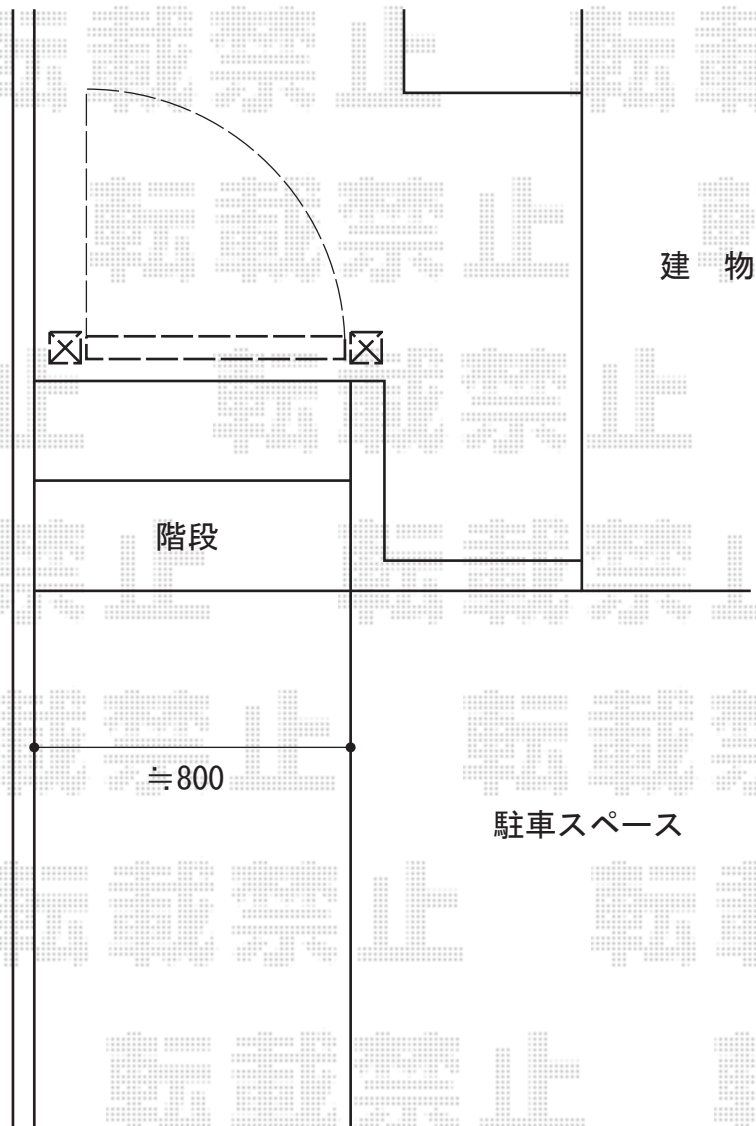

門扉 施工概略図

YKK AP レスティン門扉 11型 片開き 門柱使用
扉1枚 (W×H) = (600mm×1,000mm)
色： ブラウン
錠： ハンドル錠E11型
開き： 内開き

2015-7-288706

担当者

伊野