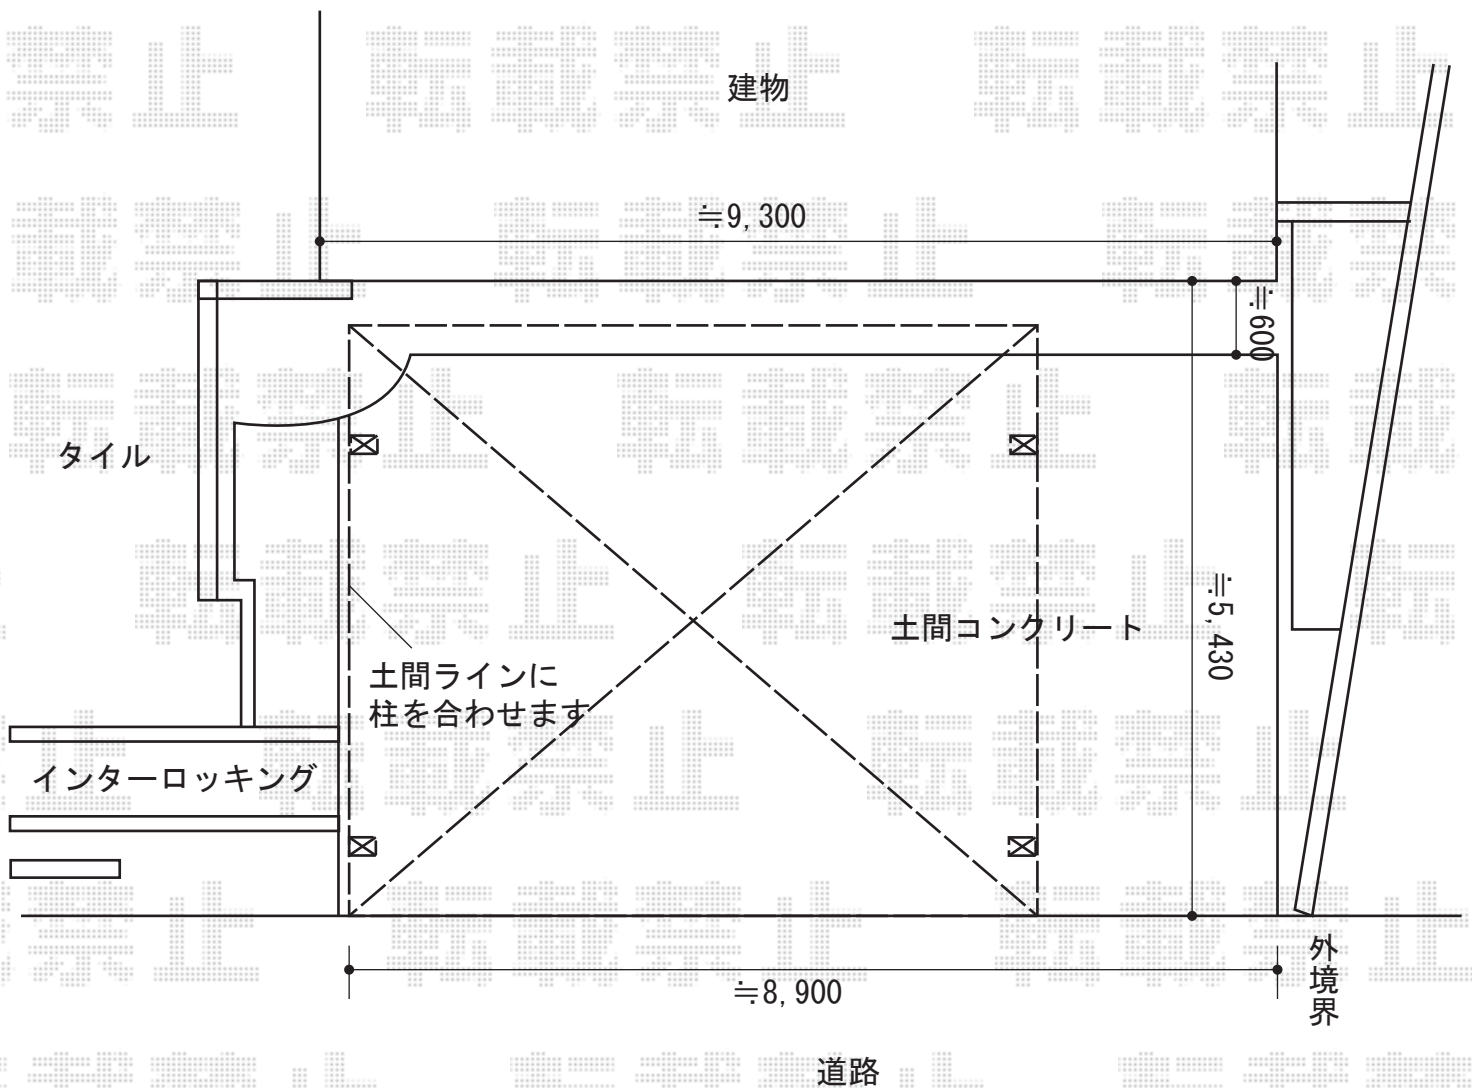

カーポート 施工概略図

LIXIL ネスカR (ラウンドスタイル) ワイド 積雪~20cm対応
幅= 6,060mm
奥行= 4,980mm
色: シャイングレー
屋根材: 熱線吸収ポリカーボネート (ブルーマットS・すりガラス調)
柱仕様: 標準柱仕様 (有効高 約2,200mm)

※土間ハツリ部のインターロッキングにかかった場合は
モルタル仕上になります

2015-7-288721

担当者

酒井