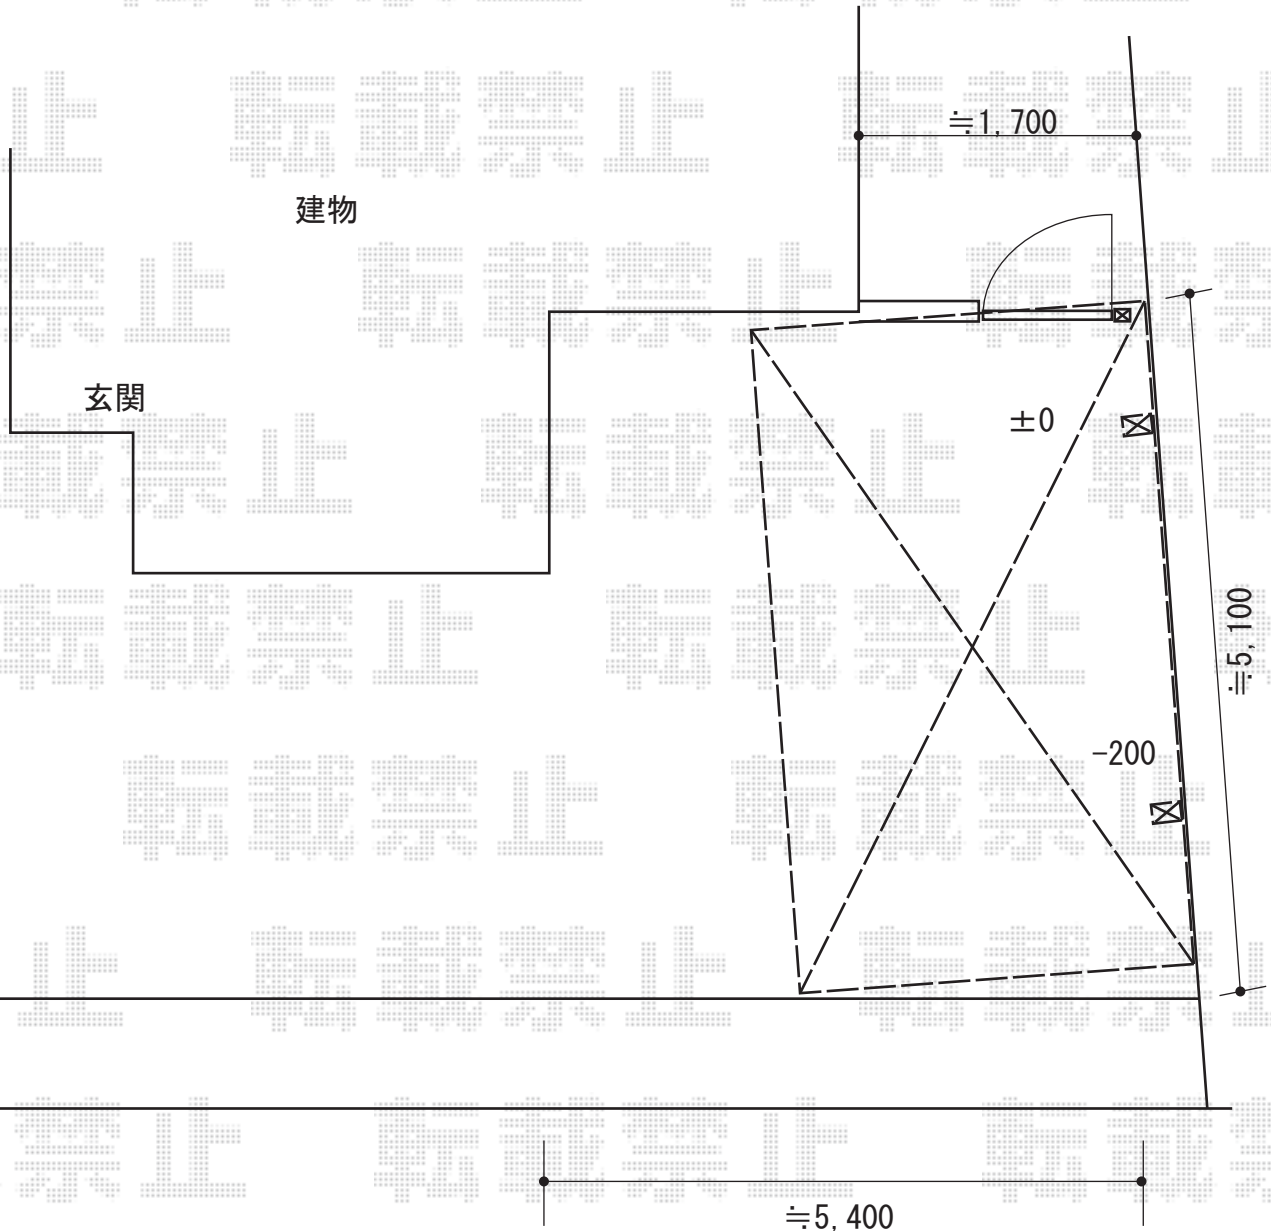

カーポート 施工概略図

LIXIL ネスカR (ラウンドスタイル) 積雪~20cm対応

幅= 2,701mm

奥行= 4,980mm

色: シャイングレー

屋根材: 熱線吸収ポリカーボネート (クリアマットS・すりガラス調)

柱仕様: ロング柱25仕様 (有効高 約2,500mm)

2015-7-288783

担当者

松本