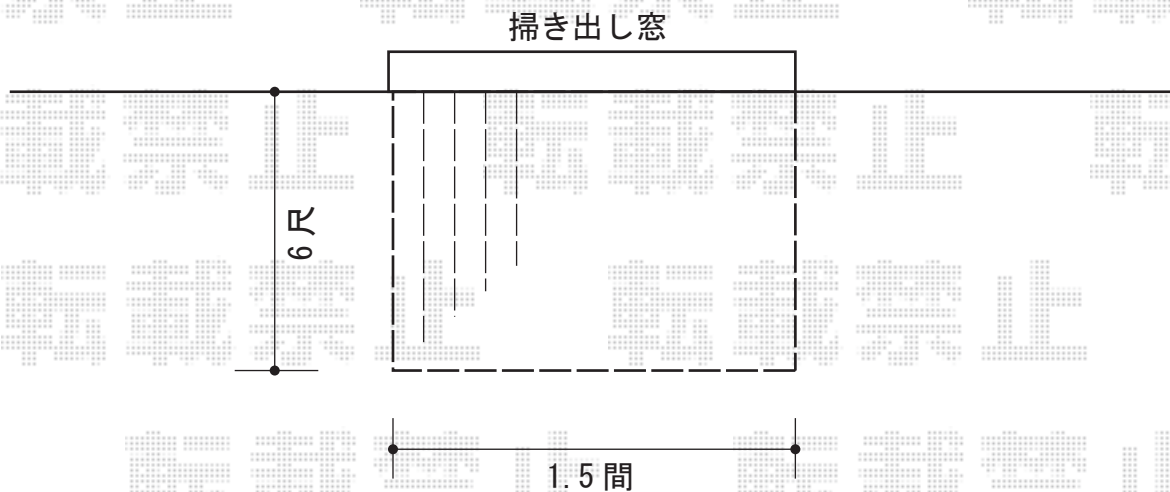

ウッドデッキ 施工概略図

Value Select マージウッドデッキ

間口= 1.5間 (2,651mm)

出幅= 6尺 (1,820mm)

色： レッドブラウン

床板： 縦貼り

幕板： 標準幕板

束柱： Tタイプ(400~550mm) (色：カームブラック)