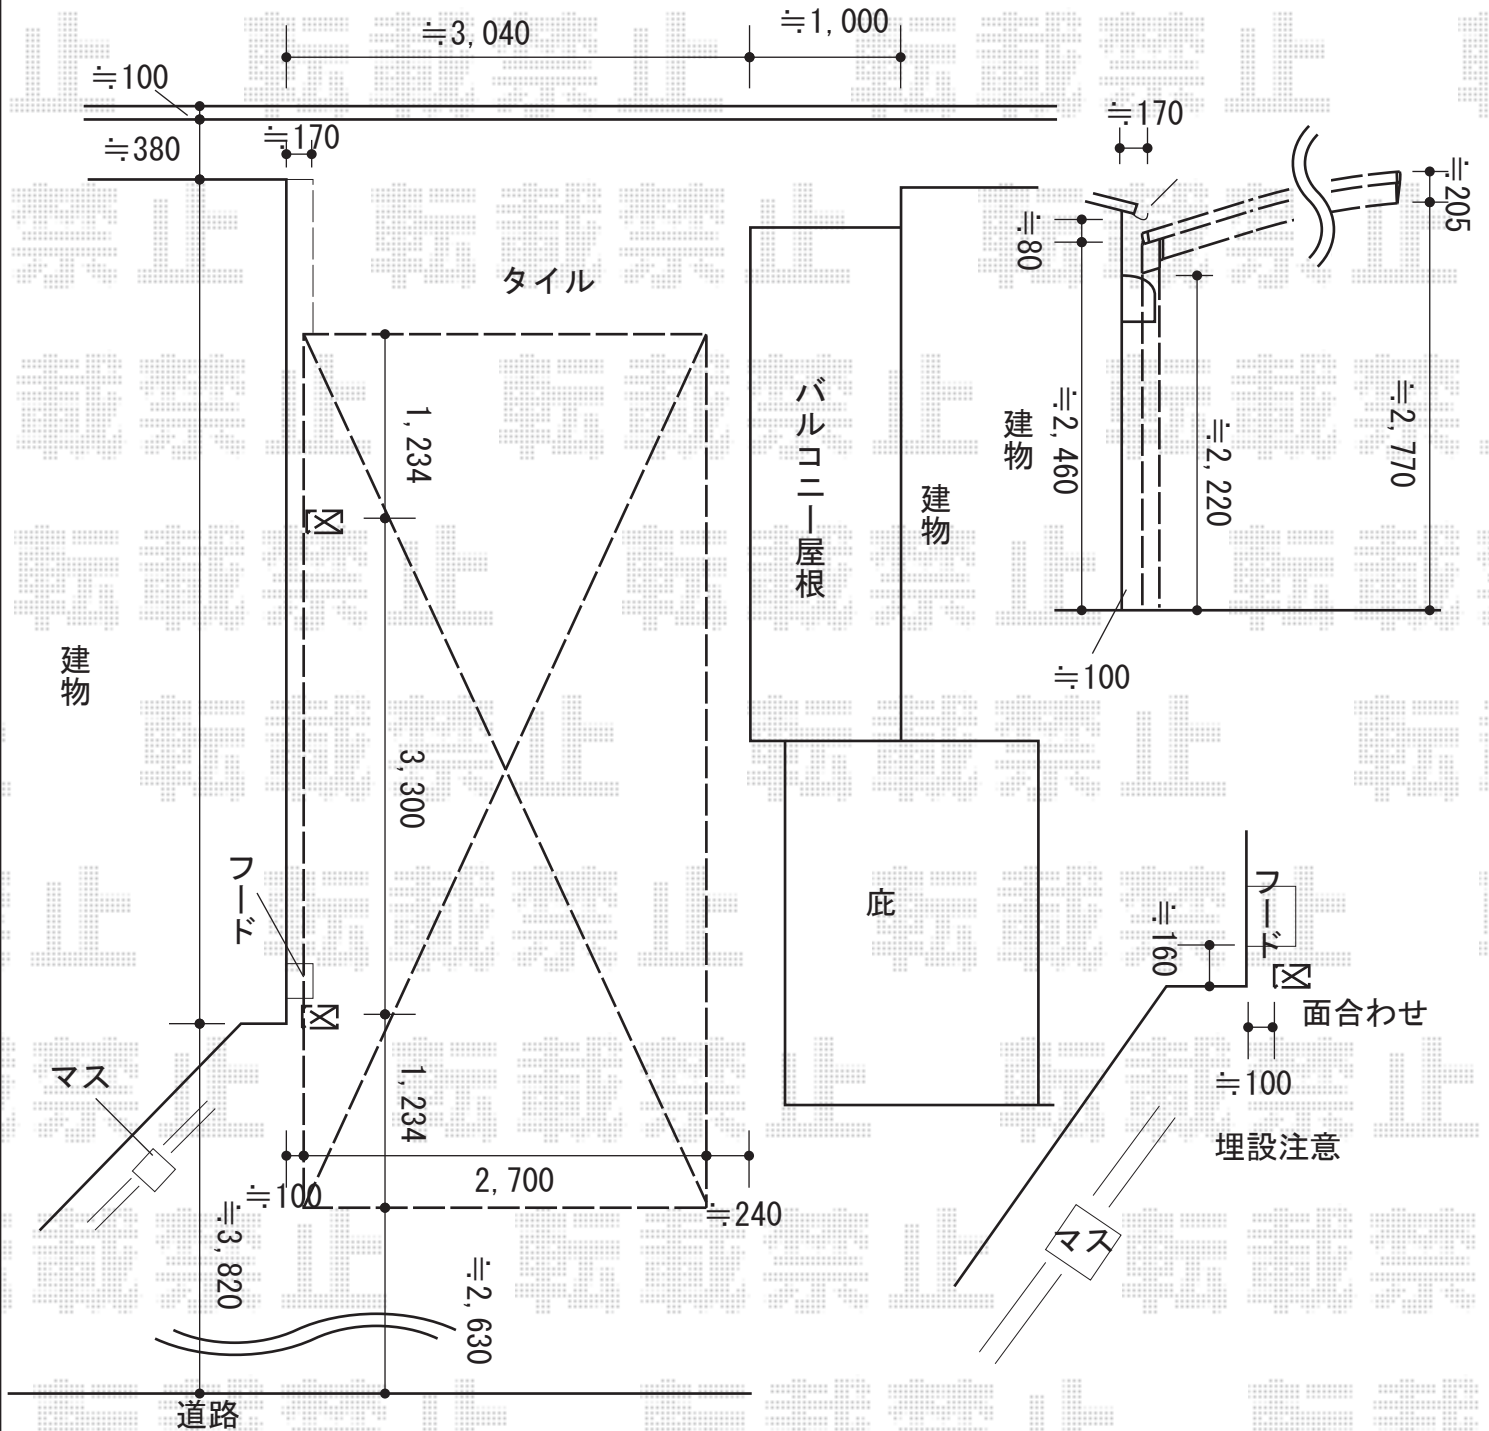

カーポート 施工概略図

YKK AP レイナポートグラン 積雪~20cm対応
 幅=2,700mm
 奥行=5,768mm
 色：プラチナステン
 屋根材：熱線遮断ポリカーボネート(クリアマット)
 柱仕様：ハイルーフ柱仕様(有効高 約2,350mm)

2015-7-288791

担当者

酒井