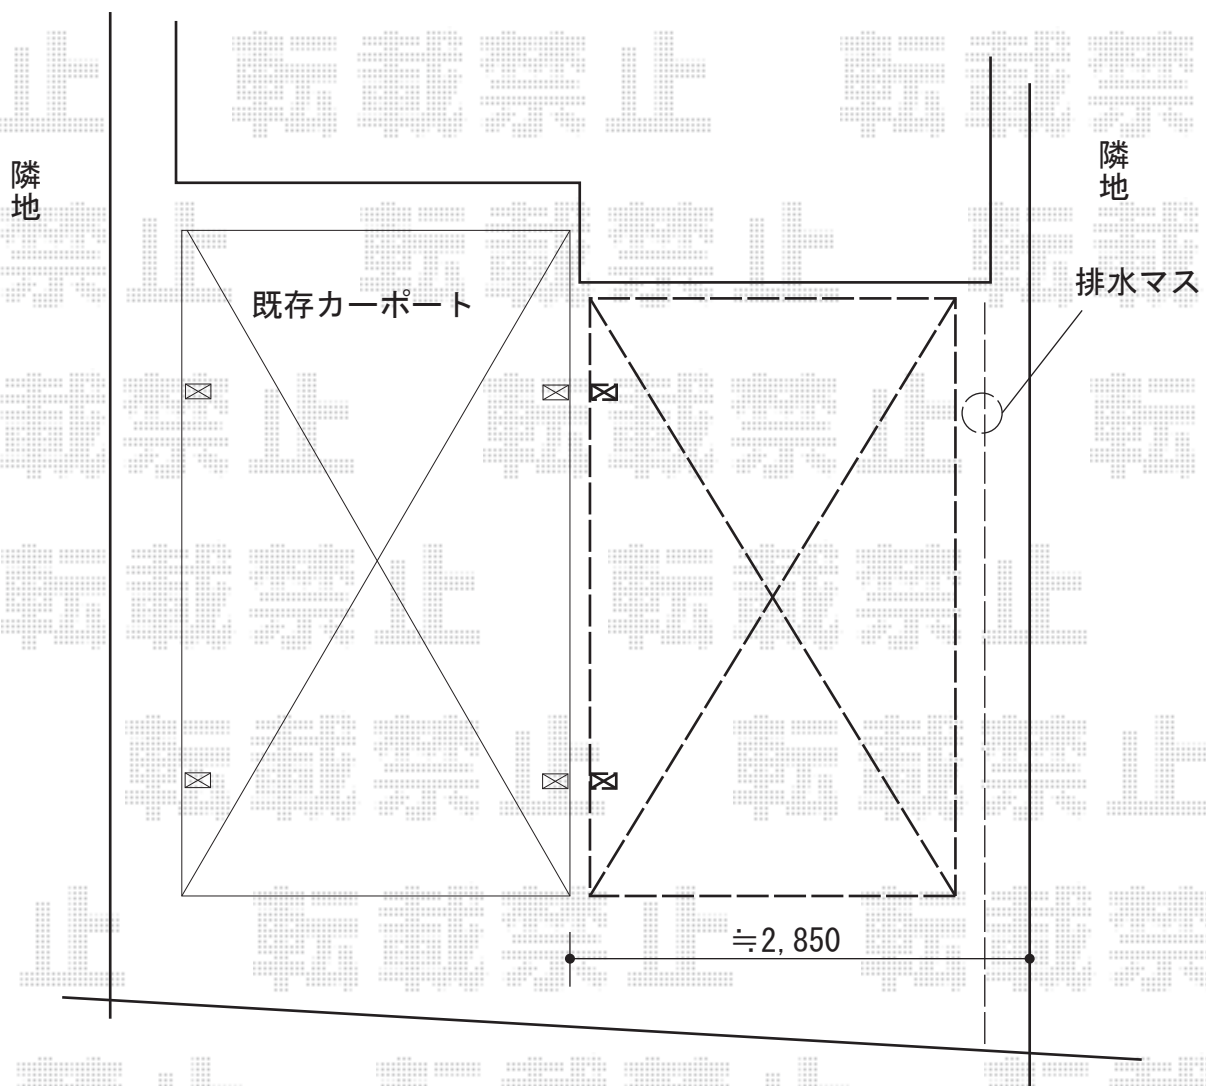

カーポート 施工概略図

YKK AP レイナポートグランZ 積雪～20cm対応  
幅= 2,550mm  
奥行= 5,052mm  
色： カームブラック  
屋根材： 熱線遮断ポリカーボネート(クリアマット)  
柱仕様： 標準柱仕様 (有効高 約2,000mm)

YKK AP レイナポートグランZ オプション  
屋根ふき材補強部品： ￥4,800×1セット  
色： カームブラック

2015-7-288798

担当者

松本