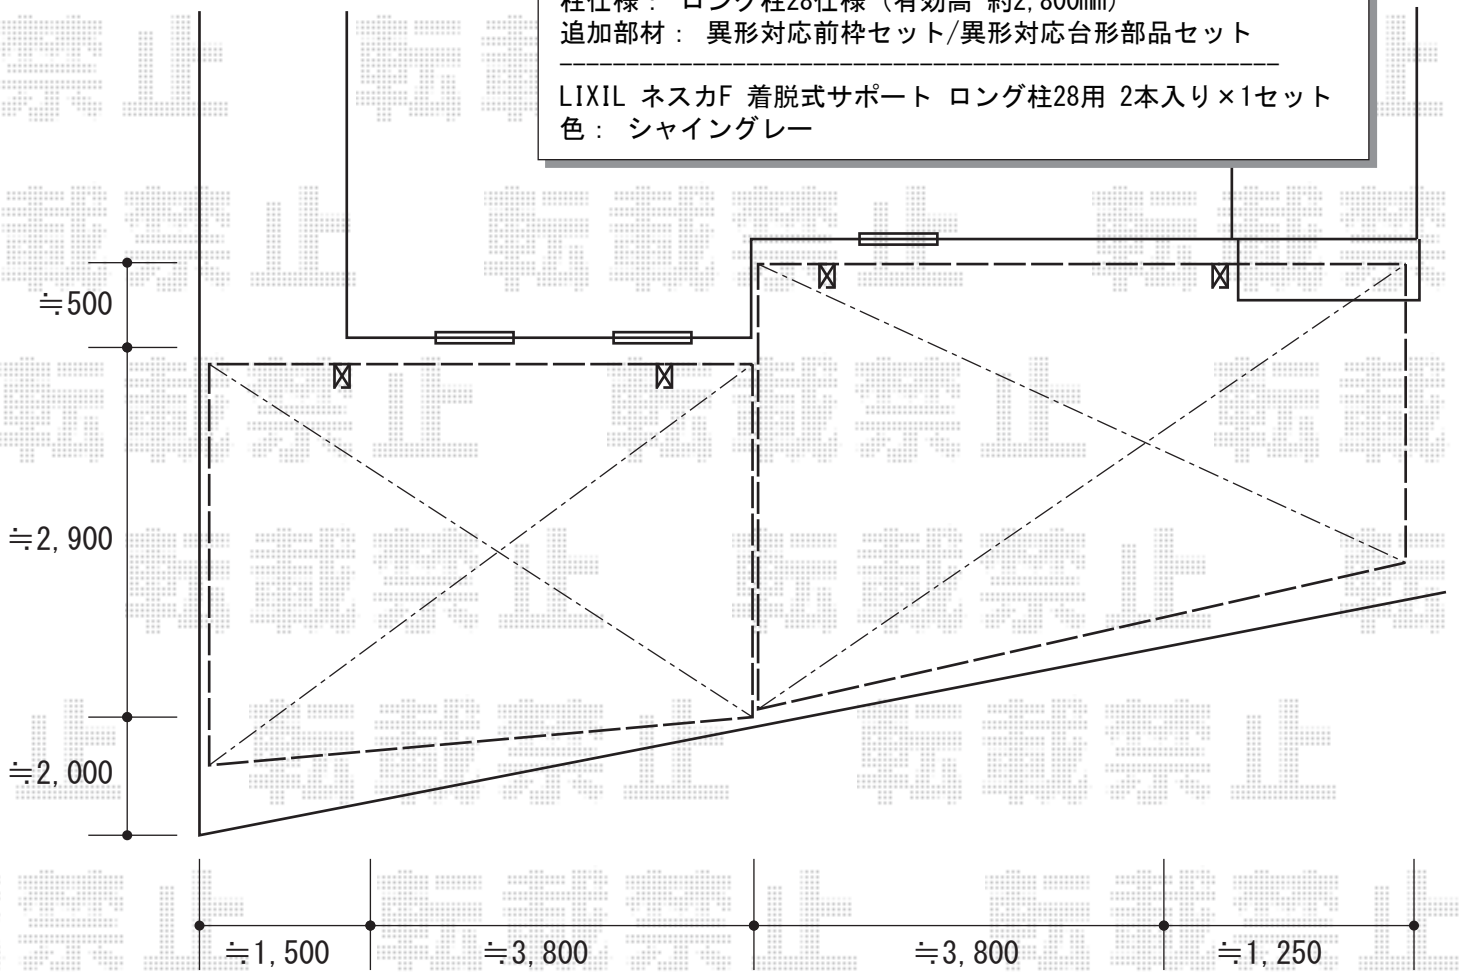

カーポート 施工概略図

LIXIL ネスカF (フラットスタイル) 積雪~20cm対応  
 幅= 2,992mm  
 奥行= 5,028mm  
 色: シャイングレー  
 屋根材: ポリカーボネート (クリアマット・すりガラス調)  
 柱仕様: ロング柱28仕様 (有効高 約2,800mm)  
 追加部材: 異形対応前枠セット/異形対応台形部品セット

LIXIL ネスカF 着脱式サポート ロング柱28用 2本入り×1セット  
 色: シャイングレー

LIXIL ネスカF (フラットスタイル) 積雪~20cm対応  
 幅= 2,992mm  
 奥行= 5,028mm  
 色: シャイングレー  
 屋根材: ポリカーボネート (クリアマット・すりガラス調)  
 柱仕様: ロング柱28仕様 (有効高 約2,800mm)  
 追加部材: 異形対応前枠セット/異形対応台形部品セット

LIXIL ネスカF 着脱式サポート ロング柱28用 2本入り×1セット  
 色: シャイングレー

★図面はイメージとなります。  
 斜め切詰加工はメーカー対応の可能範囲にて  
 対応させていただきます。  
 設置位置・切詰範囲は施工当日  
 調整させていただきます。

2015-7-288804

担当者

赤松