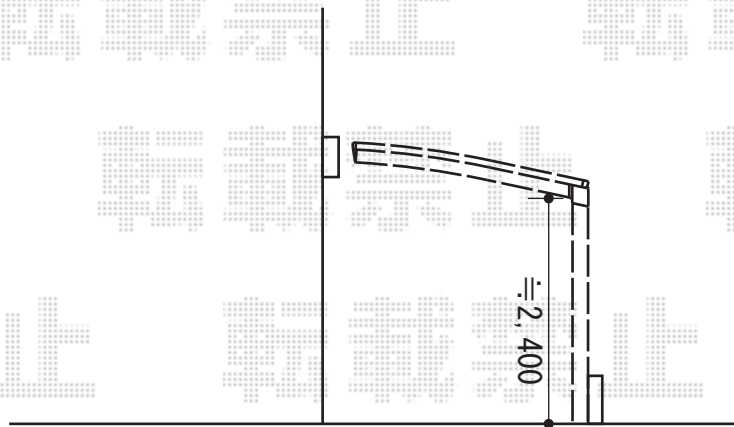

カーポート 施工概略図

LIXIL ネスカR (ラウンドスタイル) 積雪~20cm対応
幅= 2,701mm
奥行= 5,686mm
色 : シャイングレー
屋根材 : ガリレポリカ (クリアマット・すりガラス調)
柱仕様 : ロング柱25仕様 (有効高 約2,500mm)
LIXIL(トステム) ネスカR (ラウンドスタイル)
着脱式サポート 2本入り ロング柱 (H25) 用×1セット
色 : シャイングレー