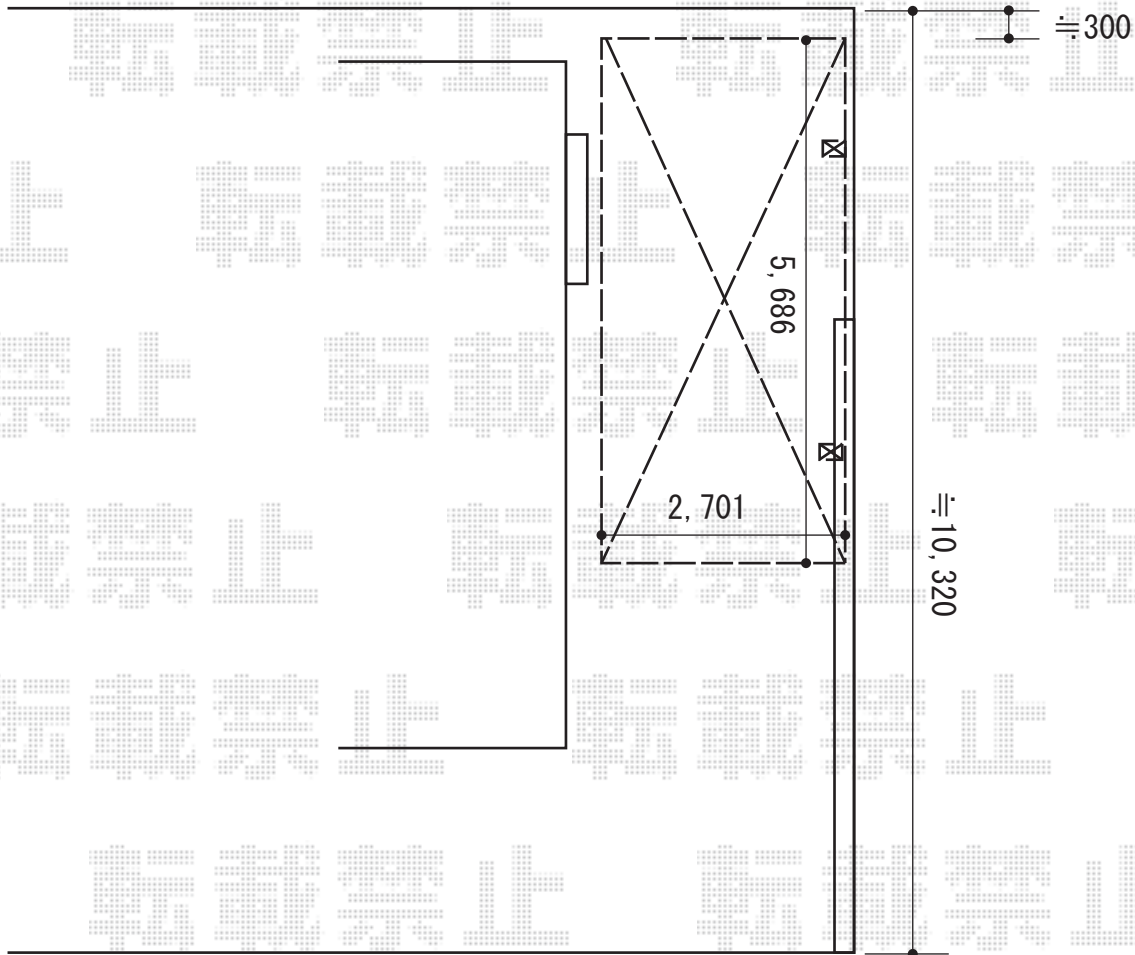

カーポート 施工概略図

LIXIL ネスカR (ラウンドスタイル) 積雪~20cm対応
幅= 2,701mm
奥行= 5,686mm
色 : シャイングレー
屋根材 : ガリレポリカ (クリアマット・すりガラス調)
柱仕様 : ロング柱25仕様 (有効高 約2,500mm)
LIXIL(トステム) ネスカR (ラウンドスタイル)
着脱式サポート 2本入り ロング柱 (H25) 用×1セット
色 : シャイングレー