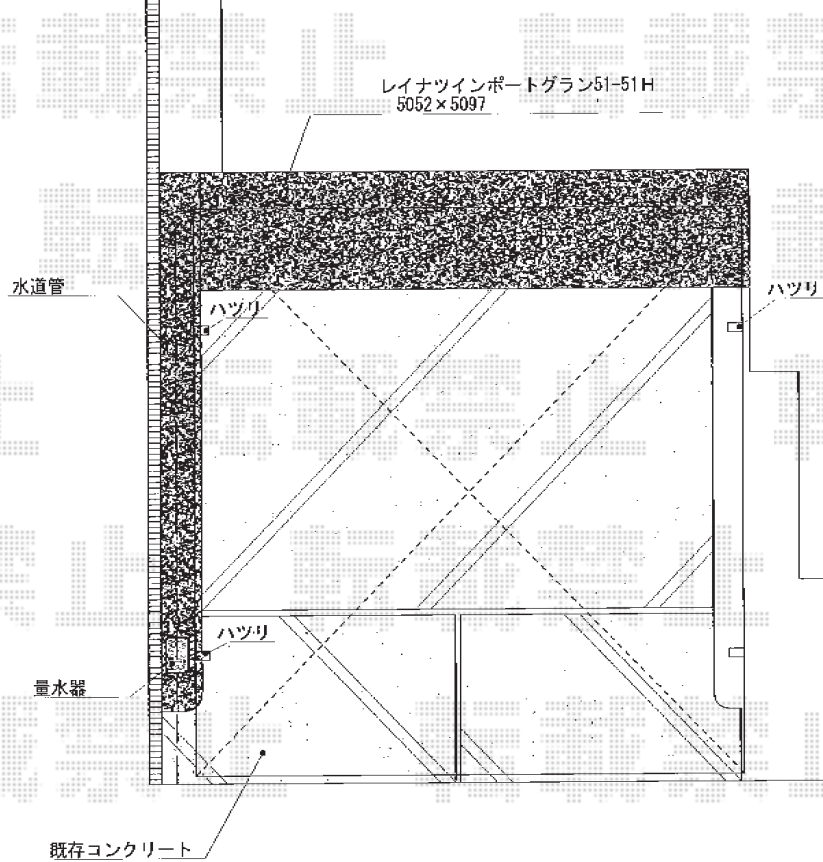

カーポート 施工概略図

YKK AP レイナツインポートグラン 積雪~20cm対応
 幅= 5,097mm
 奥行= 5,052mm
 色: カームブラック
 屋根材: ポリカーボネート (アースブルー)
 柱仕様: ハイルフ柱仕様 (有効高 約2,350mm)