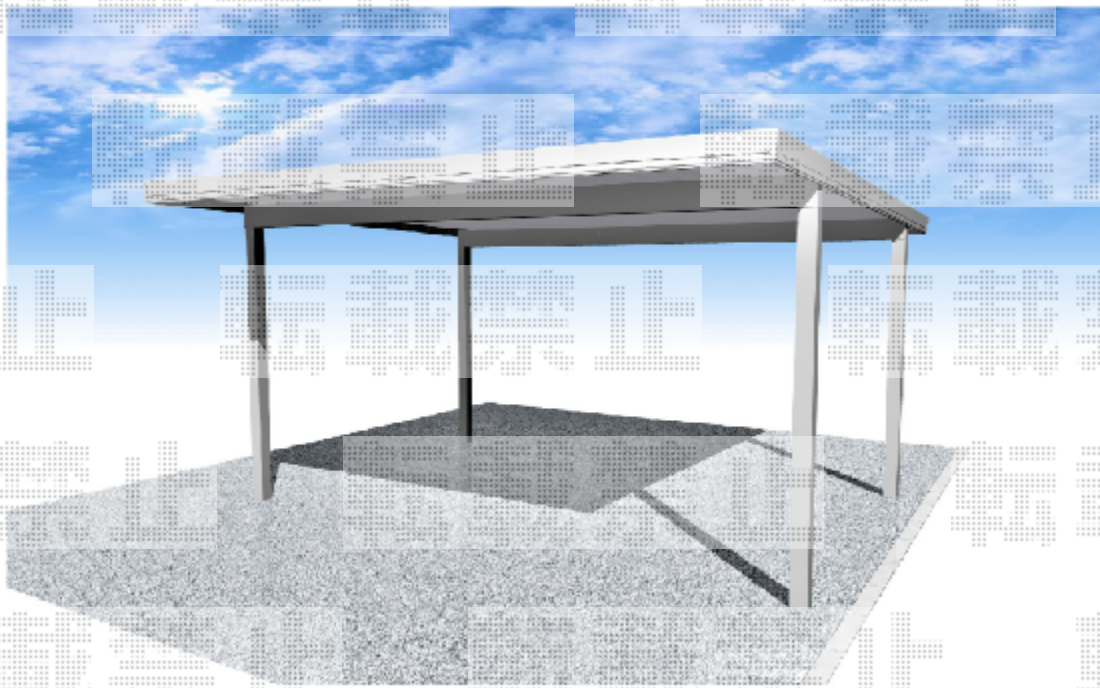

カーポート 施工概略図

LIXIL(トステム) テリオスポートIII 3000 2台用 角柱4本仕様 積雪~100cm対応
幅= 5,484mm
奥行= 5,453mm
色: シャイングレー
屋根材: スチール折板(ペフ無) ※価格別途
柱仕様: 標準柱仕様(有効高 約2,300mm)
横材: 有り

カーポート: TOSTEM
3000タイプ 角柱 2台用
55-55_H23/シャイングレー

2015-7-288823