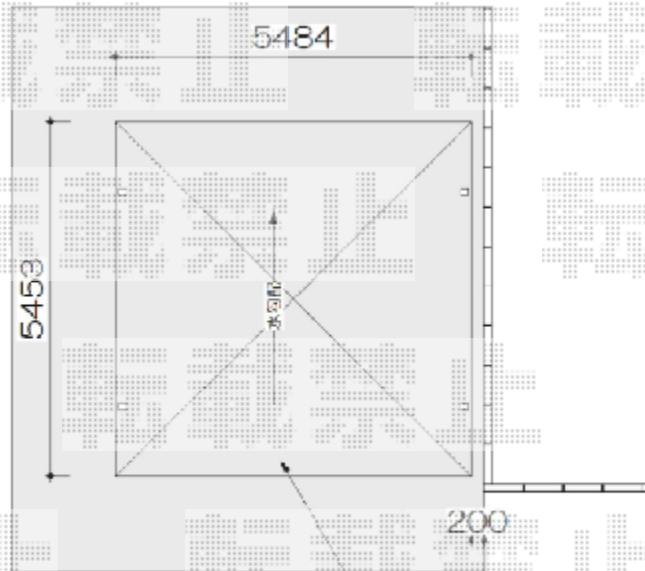

カーポート 施工概略図

LIXIL(トステム) テリオスポートIII 3000 2台用 角柱4本仕様 積雪~100cm対応
幅= 5,484mm
奥行= 5,453mm
色: シャイングレー
屋根材: スチール折板(ペフ無) ※価格別途
柱仕様: 標準柱仕様(有効高 約2,300mm)
横材: 有り

カーポート: TOSTEM
3000タイプ 角柱 2台用
55-55_H23/シャイングレー

2015-7-288823