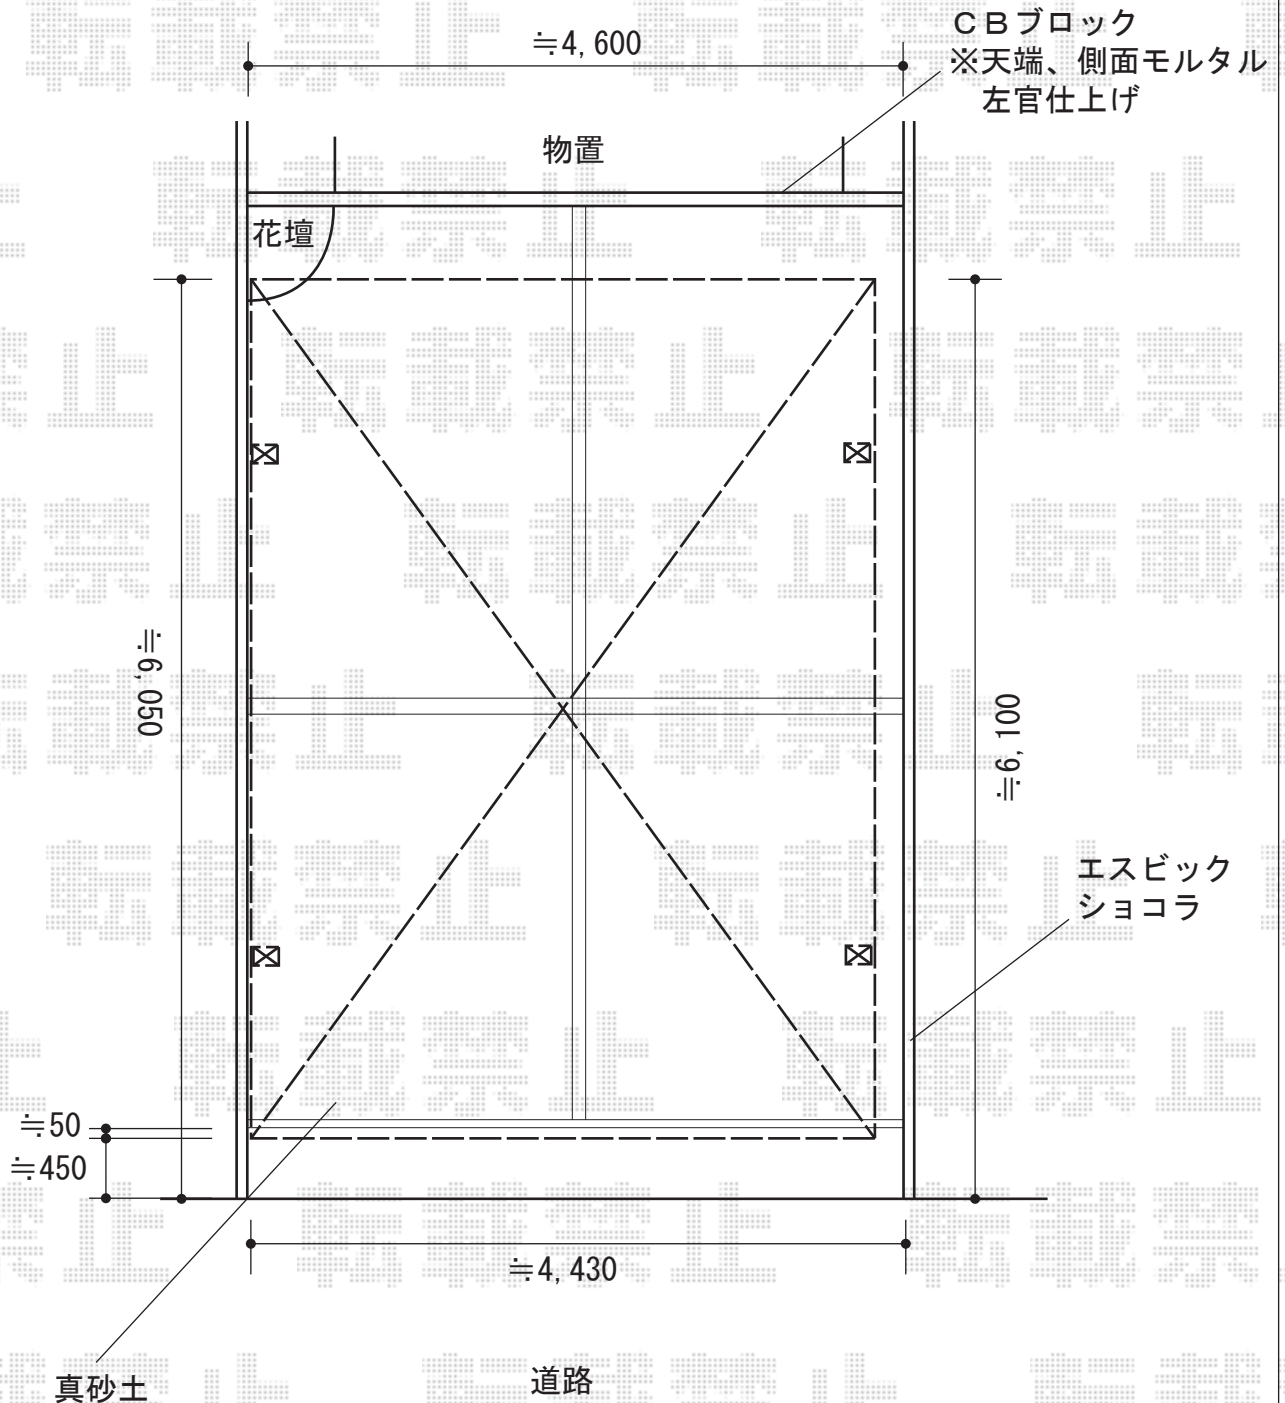

カーポート 施工概略図

LIXIL ネスカR (ラウンドスタイル) ワイド 積雪~20cm対応
 幅= 4,230mm
 奥行= 5,686mm
 色: ナチュラルシルバー
 屋根材: 熱線吸収ポリカーボネート (クリアマットS・すりガラス調)
 柱仕様: ロング柱25仕様 (有効高 約2,500mm)

2015-7-288862

担当者

酒井