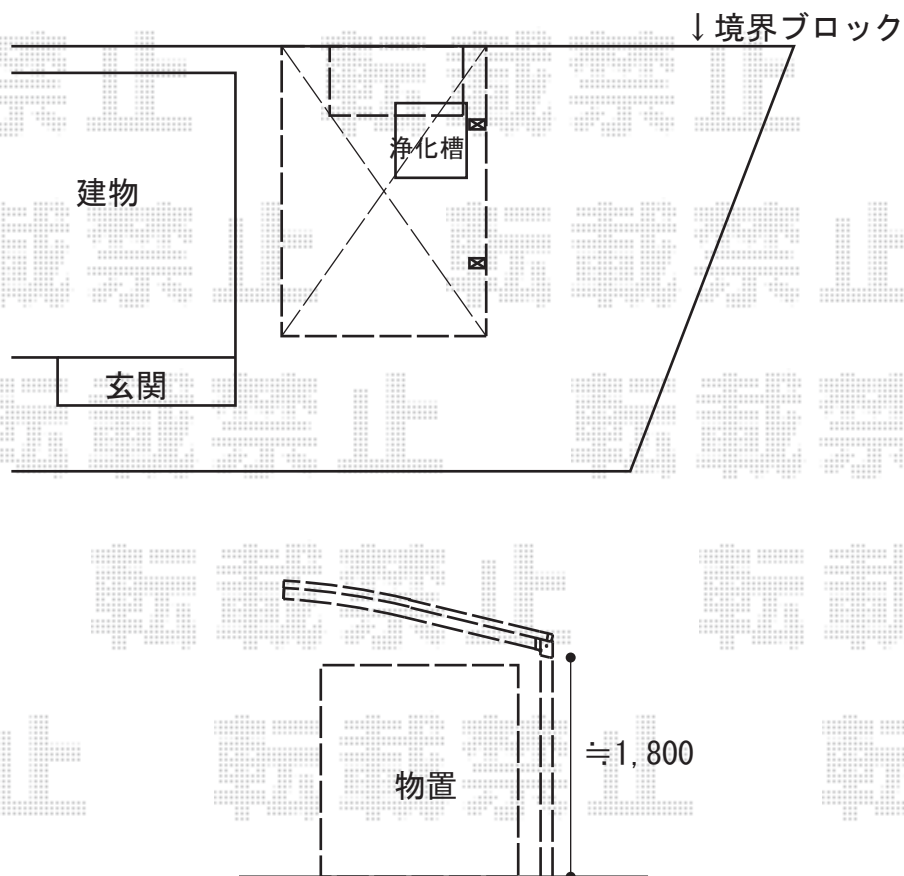

カーポート・物置 施工概略図

Value Select プレシオSPORT 積雪～20cm対応
幅= 2,700mm
奥行= 5,052mm
色： ノーブルステン
屋根材： ポリカーボネート（ガラスマット）
柱仕様： 標準柱仕様（有効高 約1,800mm）

※納まりはイメージです

2015-7-288865

担当者

松本

エクスショップ

現場状況や作図制限により概略図の内容と多少の違いが生じることがございます。
施工時は、現場優先とさせて頂きたく思いますので、お立会い頂き、最終のご指示のほど、何卒、宜しくお願い致します。
全ての著作権はエクスショップに帰属します。当社とのお取引目的以外の使用・複製・転載は如何なる場合も禁止しております。