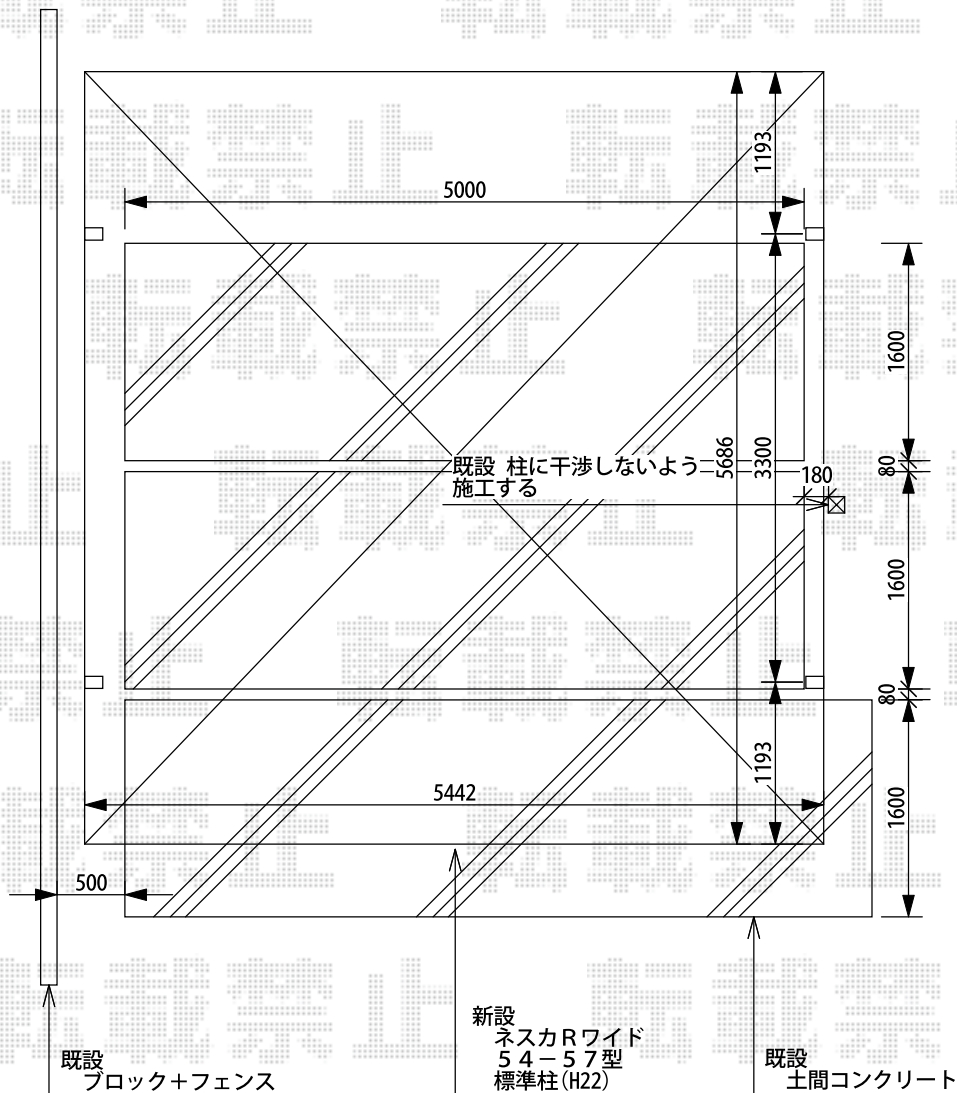

カーポート 施工概略図

LIXIL ネスカR (ラウンドスタイル) ワイド 積雪~20cm対応
 幅= 5,442mm
 奥行= 5,686mm
 色: シャイングレー
 屋根材: 熱線吸収ポリカーボネート (クリアマットS・すりガラス調)
 柱仕様: 標準柱仕様 (有効高 約2,200mm)

※こちらは土間工事も含めた施工概略図となります

2015-7-288888

担当者

松本