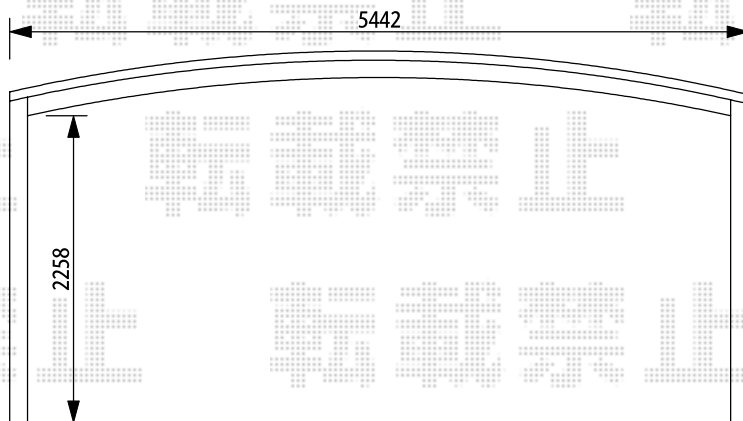

カーポート 施工概略図

LIXIL ネスカR (ラウンドスタイル) ワイド 積雪~20cm対応
 幅= 5,442mm
 奥行= 5,686mm
 色: シャイングレー
 屋根材: 熱線吸収ポリカーボネート (クリアマットS・すりガラス調)
 柱仕様: 標準柱仕様 (有効高 約2,200mm)

※こちらは土間工事も含めた施工概略図となります

2015-7-288888

担当者

松本