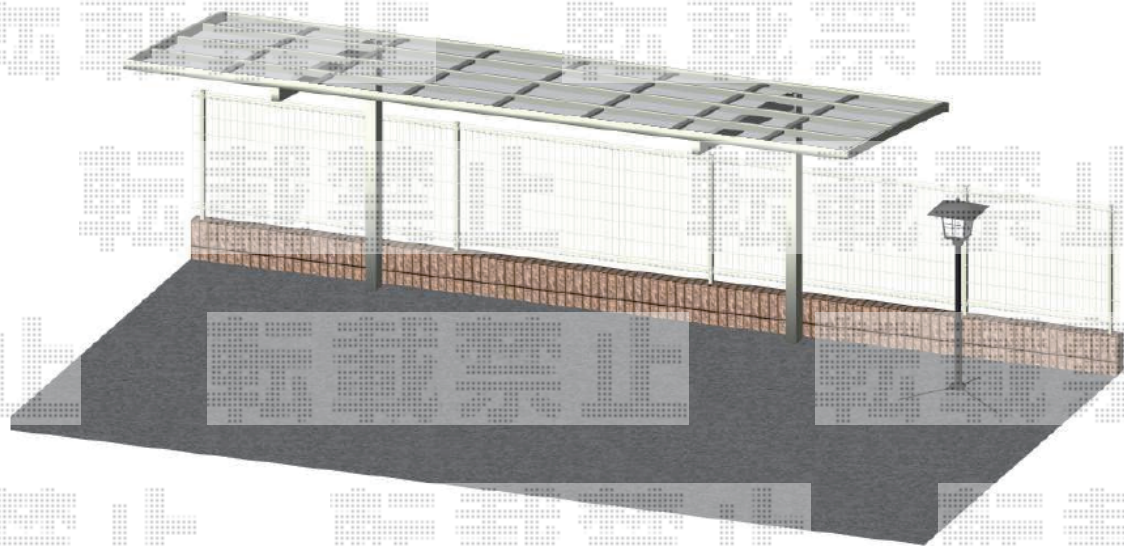

サイクルポート 施工概略図

LIXIL ネスカRミニ (ラウンドスタイル) 積雪~20cm対応
幅= 2,101mm
奥行= 4,980mm
色: シャイングレー
屋根材: ポリカーボネート (クリアブルー)
柱仕様: 標準柱 (有効高 約1,900mm)

2015-7-288934

担当者

兼石

エクスショップ

現場状況や作図制限により概略図の内容と多少の違いが生じることがございます。
施工時は、現場優先とさせて頂きたく思いますので、お立会い頂き、最終のご指示のほど、何卒、宜しくお願い致します。
全ての著作権はエクスショップに帰属します。当社とのお取引目的以外の使用・複製・転載は如何なる場合も禁止しております。