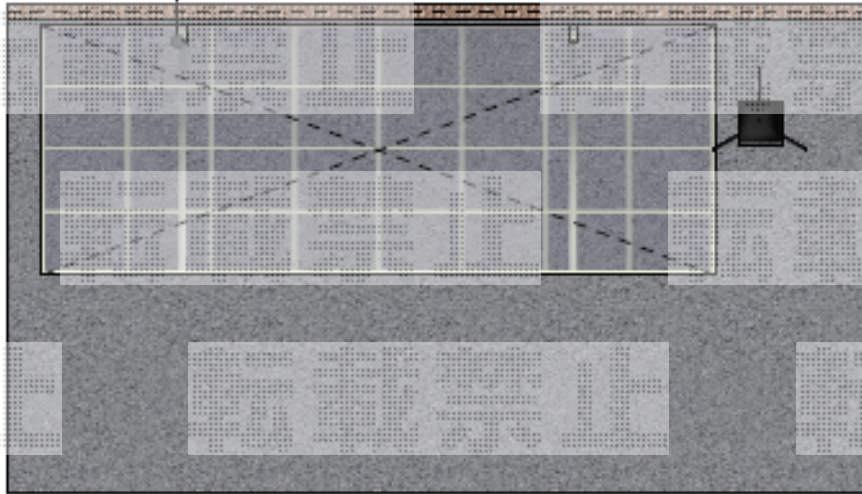

サイクルポート 施工概略図

LIXIL ネスカRミニ (ラウンドスタイル) 積雪~20cm対応
幅= 2,101mm
奥行= 4,980mm
色: シャイングレー
屋根材: ポリカーボネート (クリアブルー)
柱仕様: 標準柱 (有効高 約1,900mm)

2015-7-288934

担当者

兼石

エクスショップ

現場状況や作図制限により概略図の内容と多少の違いが生じることがございます。
施工時は、現場優先とさせて頂きたく思いますので、お立会い頂き、最終のご指示のほど、何卒、宜しくお願い致します。
全ての著作権はエクスショップに帰属します。当社とのお取引目的以外の使用・複製・転載は如何なる場合も禁止しております。