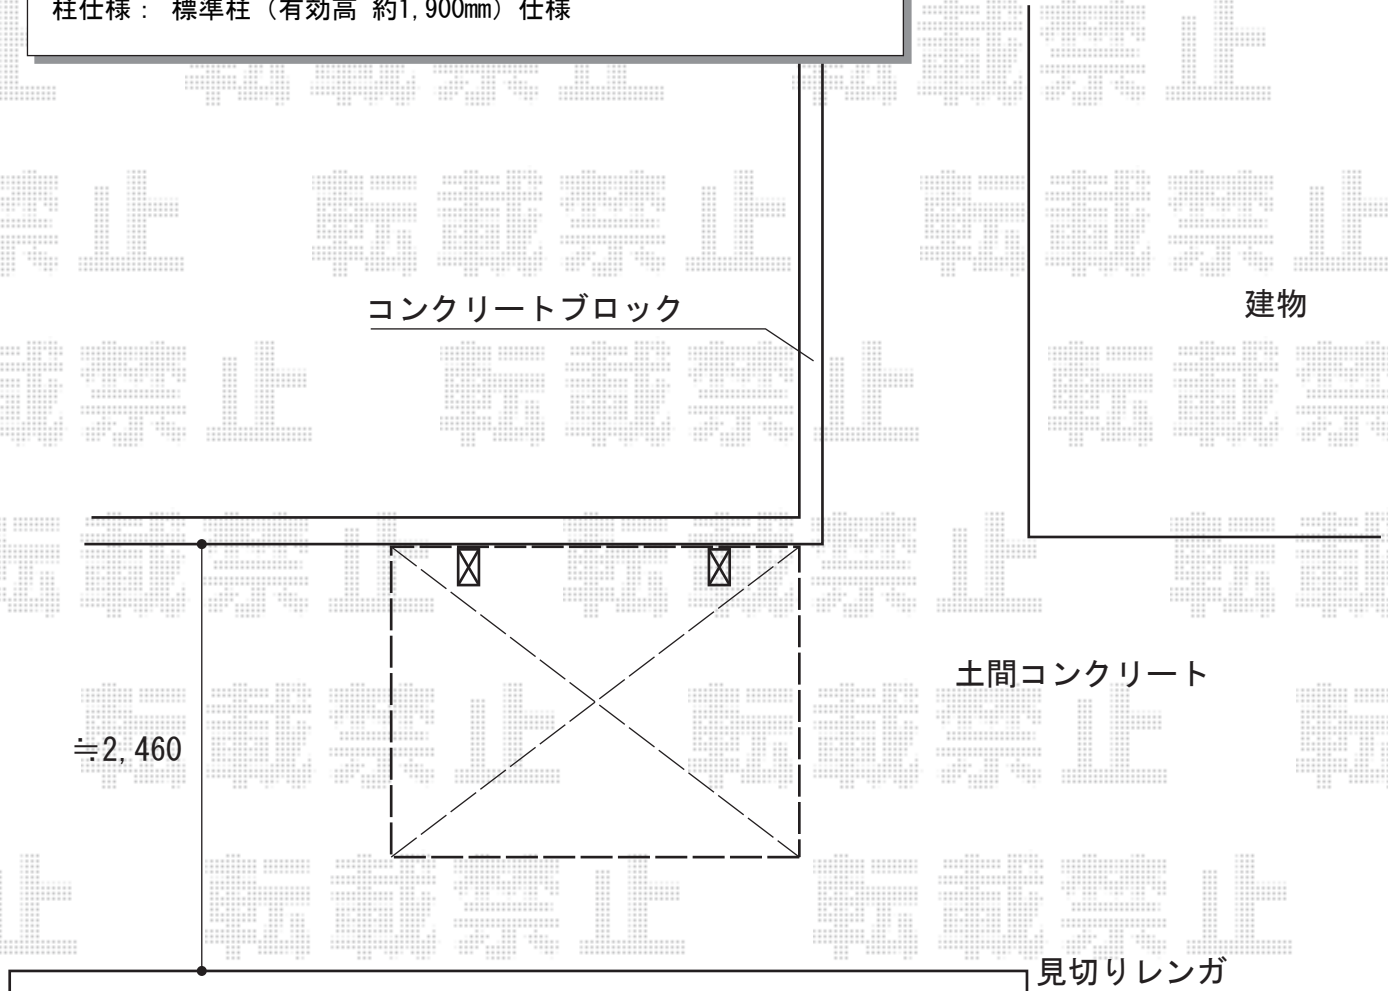

サイクルポート 施工概略図

LIXIL ネスカFミニ (フラットスタイル) 積雪~20cm対応
幅= 2,096mm
奥行= 2,911mm
色: シャイングレー
屋根材: 熱線吸収ポリカーボネート (ブルーマットS・すりガラス調)
柱仕様: 標準柱 (有効高 約1,900mm) 仕様

2015-7-288974

担当者

木附