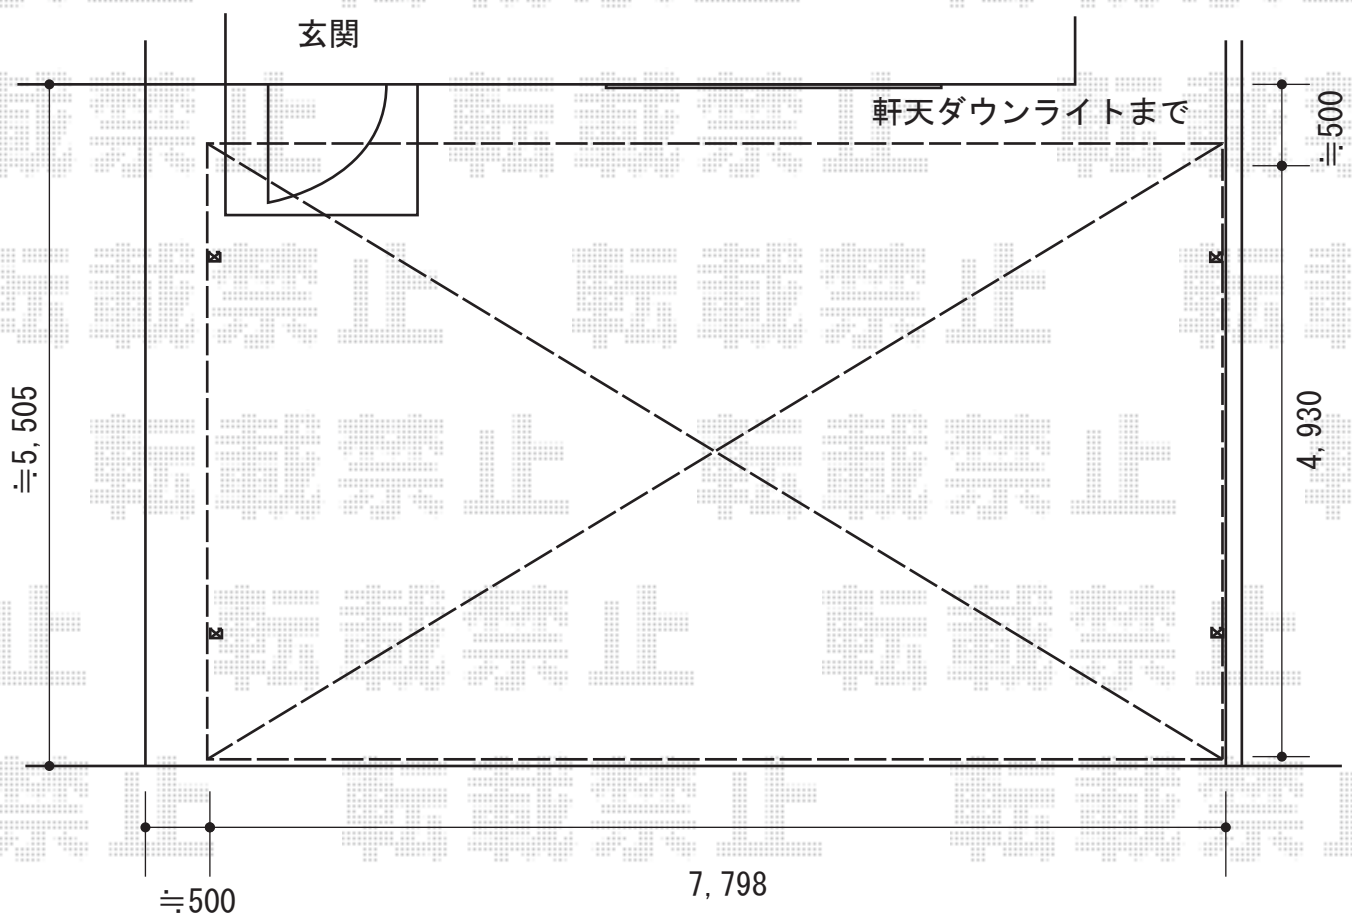

カーポート 施工概略図

LIXIL (TOEX) アーキデュオ プレミアムワイド マテリアルカラー 3台用 積雪~20cm対応
幅= 7,798mm
奥行= 5,058mm
色： ナチュラルシルバー+クリエモカ
屋根材： ポリカーボネート (クリアマット・すりガラス調)
柱仕様： ロング柱仕様 (有効高 約2,500mm)

2015-7-289030

担当者

邑智