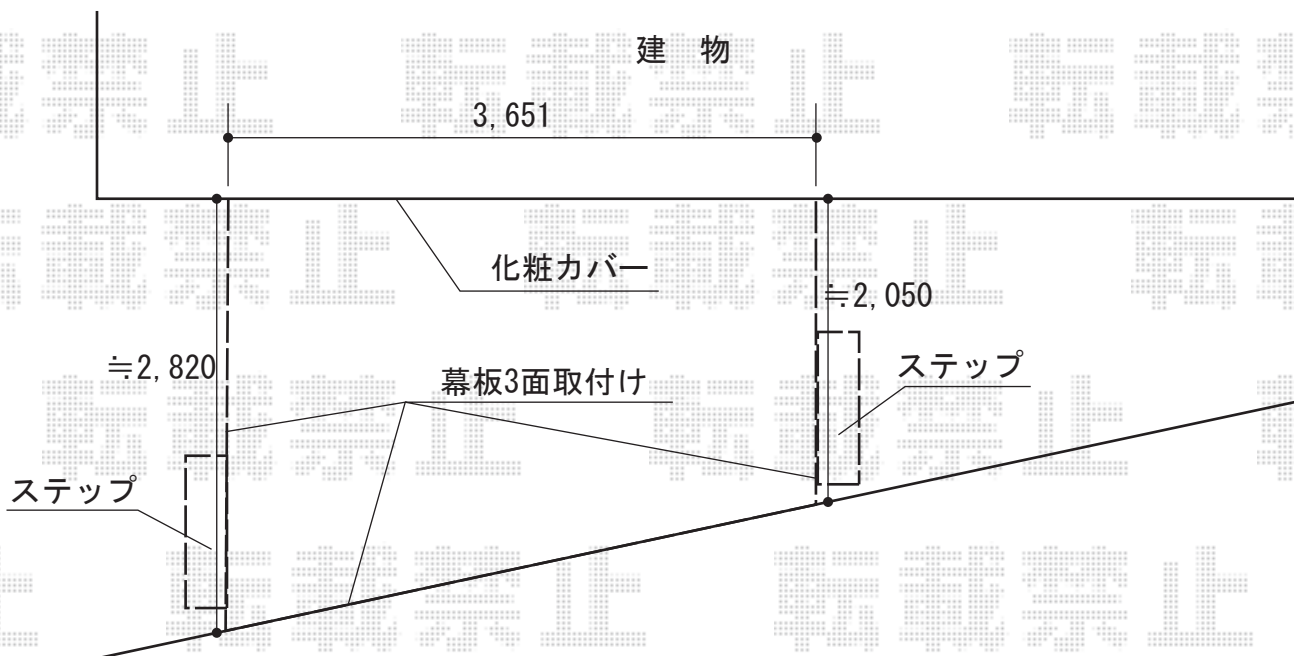

# ウッドデッキ 施工概略図

YKK AP リウッドデッキ 200  
間口= 2.0間 (3,651mm)  
出幅= 約2,820mm/約2,050mm  
色： レッドブラウン  
床板： 縦貼り  
幕板： 標準幕板  
束柱： Sタイプ(550mm) (色：カームブラック)

YKK AP 独立式 リウッドステップ2型  
色： レッドブラウン(束柱：カームブラック)  
数量： 2セット

YKK AP 壁側目地カバー材(L1780)  
色： レッドブラウン  
数量： 3セット