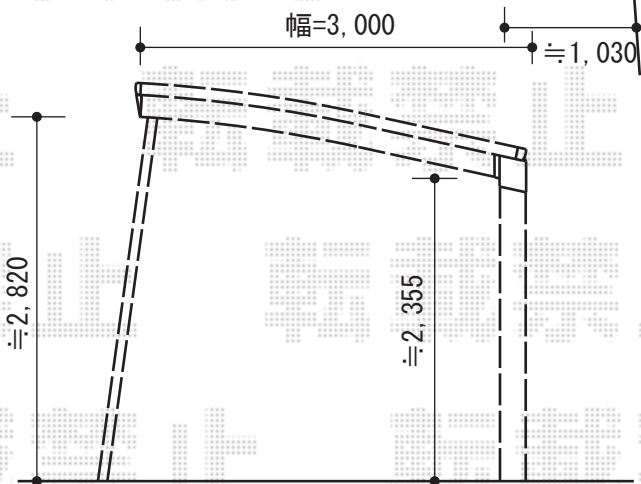

(側面図)

2015-7-289055

担当者

酒井