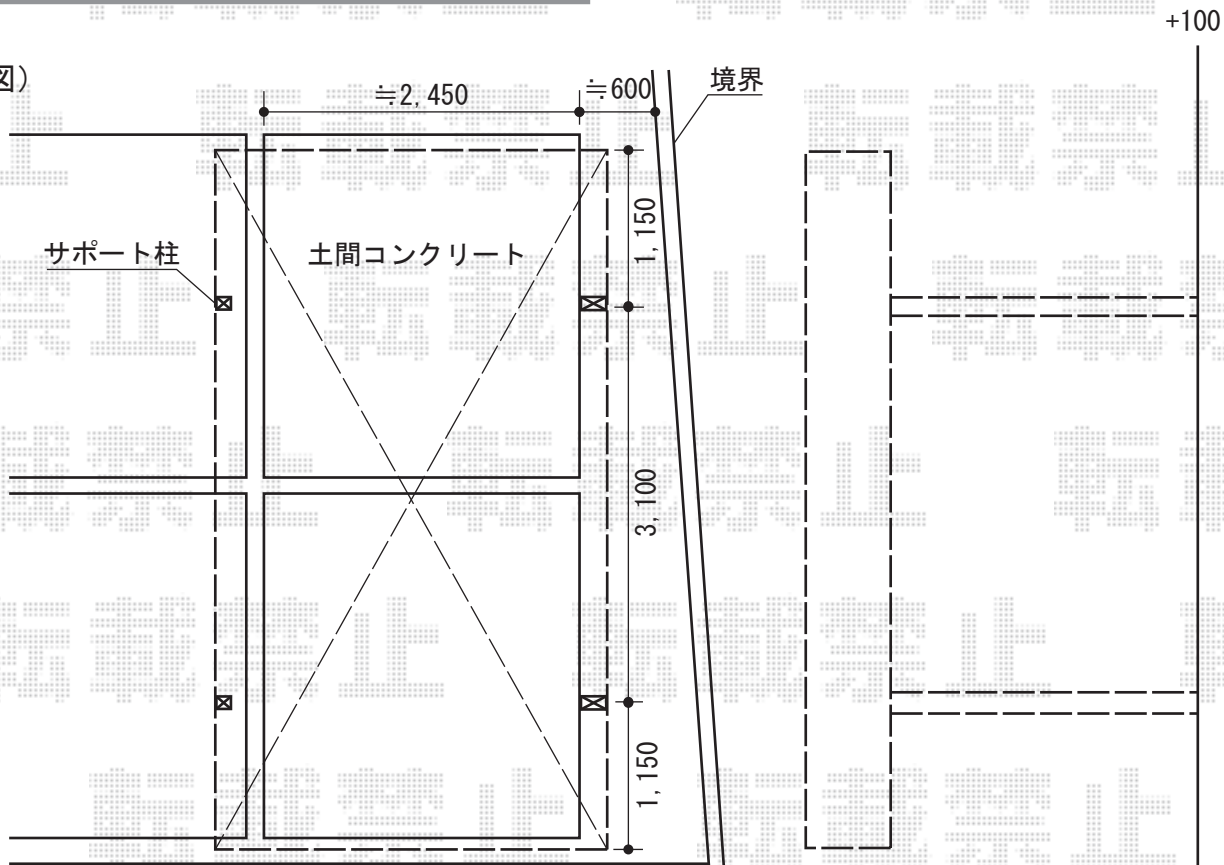

カーポート工事 施工概略図

YKK AP レイナポートグラン 積雪~20cm対応
 幅= 3,000mm
 奥行= 5,400mm
 色: ホワイト
 屋根材: 熱線遮断ポリカーボネート(クリアマット)
 柱仕様: ハイルーフ柱仕様(有効高 約2,350mm)
 屋根ふき材補強部品: 1セット

YKK AP レイナポートグラン 着脱式サポート
 ハイルーフ 2本入り×1セット
 色: ホワイト

(平面図)

(正面図)

(側面図)

2015-7-289055

担当者

酒井