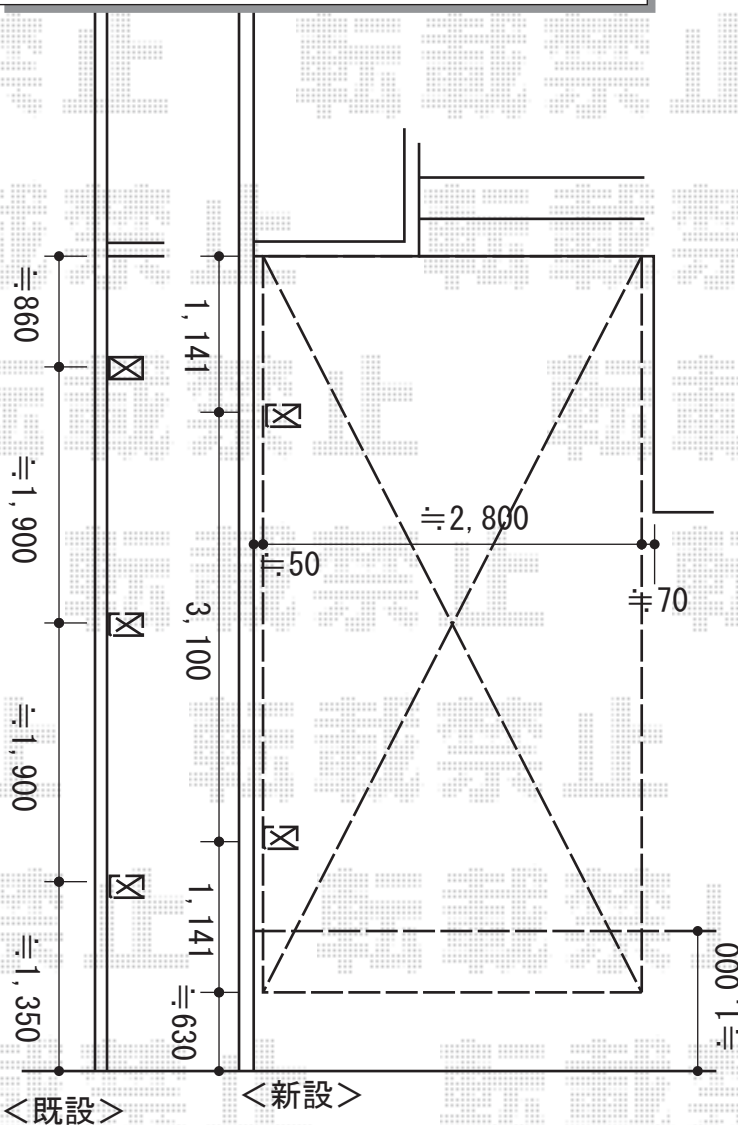

カーポート 施工概略図

LIXIL ネスカR (ラウンドスタイル) 積雪~20cm対応
 幅= 2,999mm
 奥行= 5,382mm
 色: オータムブラウン
 屋根材: ポリカーボネート (クリアブラウン)
 柱仕様: 標準柱仕様 (有効高 約2,200mm)

LIXIL ネスカR サイドパネル
 奥行サイズ: 54用
 高さ= H: 500
 色: オータムブラウン
 パネル材: ポリカーボネート (クリアブラウン)
 柱仕様: 標準柱仕様*間柱無

幅3,000mmの場合の高さは
 ≒2,570となりますが
 この度は幅カットを要しますので、
 高さの変動が生じます

2015-7-289086

担当者

酒井