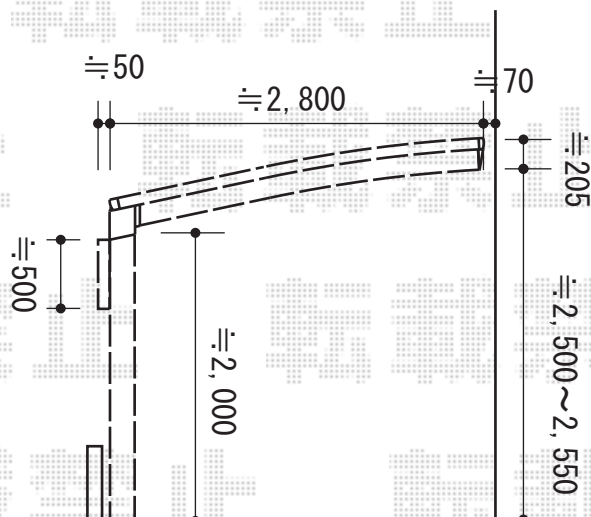

カーポート 施工概略図

LIXIL ネスカR (ラウンドスタイル) 積雪~20cm対応
 幅= 2,999mm
 奥行= 5,382mm
 色: オータムブラウン
 屋根材: ポリカーボネート (クリアブラウン)
 柱仕様: 標準柱仕様 (有効高 約2,200mm)

LIXIL ネスカR サイドパネル
 奥行サイズ: 54用
 高さ= H: 500
 色: オータムブラウン
 パネル材: ポリカーボネート (クリアブラウン)
 柱仕様: 標準柱仕様*間柱無

幅3,000mmの場合の高さは
 ≒2,570となりますが
 この度は幅カットを要しますので、
 高さの変動が生じます

2015-7-289086

担当者

酒井