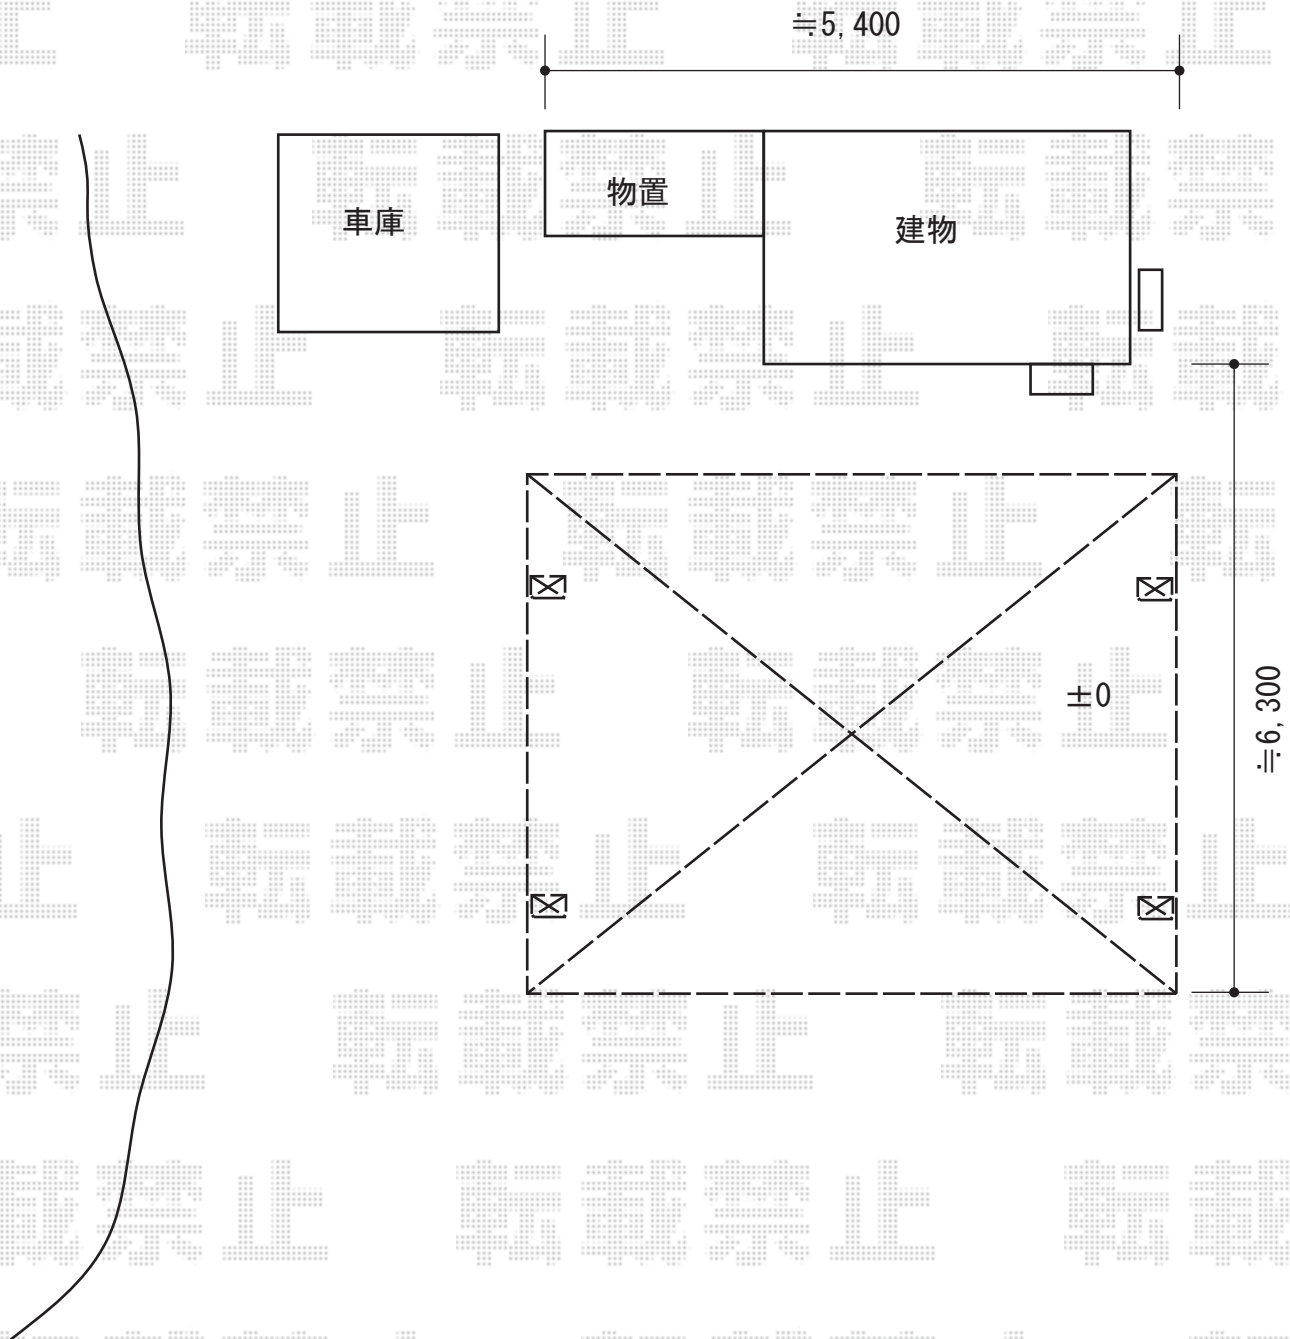

カーポート 施工概略図

YKK AP レイナツインポートグラン 積雪~20cm対応

幅= 5,392mm

奥行= 5,768mm

色: ブラウン

屋根材: 熱線遮断ポリカーボネート (トーマイマット/すりガラス調)

柱仕様: 標準柱仕様 (有効高 約2,000mm)

2015-7-289105