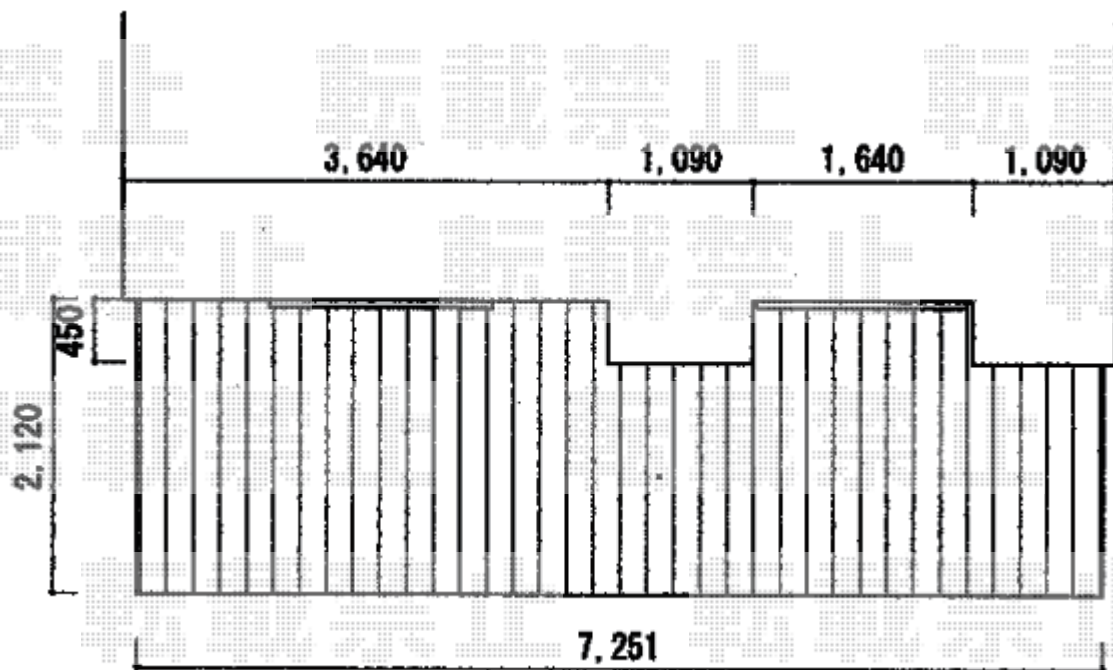

ウッドデッキ 施工概略図

YKK AP リウッドデッキ 200
間口= 4.0間 (7,251mm)
出幅= 7尺 (2,120mm)
色： レッドブラウン
床板： 縦貼り
幕板： 標準幕板
束柱： Tタイプ(400~550mm) (色： カームブラック)
追加部材： 変形加工部材一式

2015-7-289108

担当者

柘田