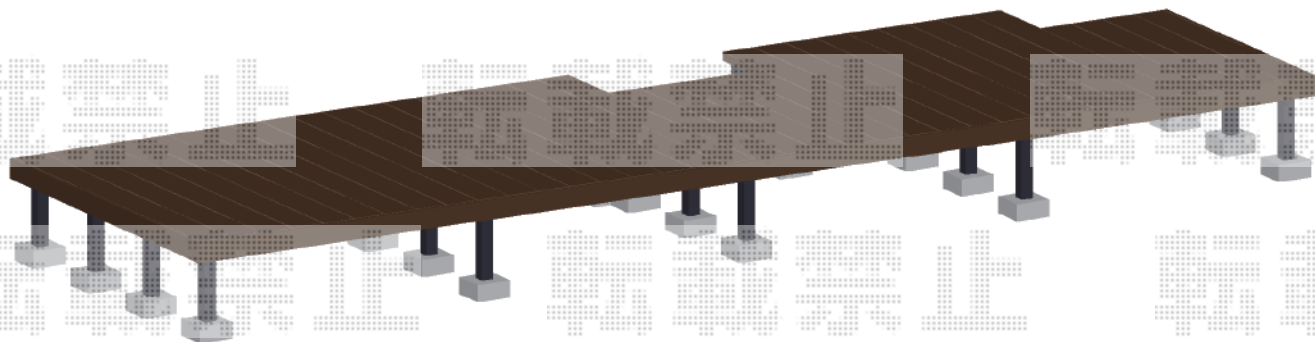

ウッドデッキ 施工概略図

YKK AP リウッドデッキ 200
間口= 4.0間 (7,251mm)
出幅= 7尺 (2,120mm)
色： レッドブラウン
床板： 縦貼り
幕板： 標準幕板
束柱： Tタイプ(400~550mm) (色： カームブラック)
追加部材： 変形加工部材一式

2015-7-289108

担当者

柘田