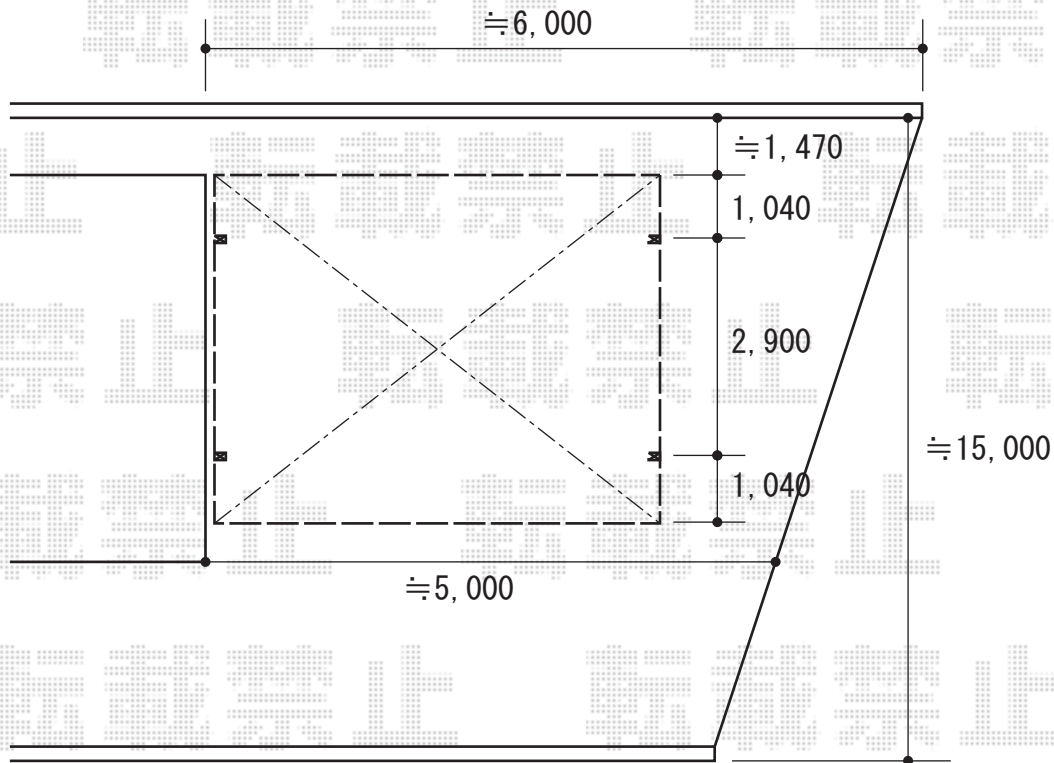

カーポート 施工概略図

LIXIL ネスカR (ラウンドスタイル) ワイド 積雪~20cm対応
幅= 4,836mm
奥行= 4,980mm
色: シャイングレー
屋根材: 熱線吸収ポリカーボネート (ブルーマットS・すりガラス調)
柱仕様: 標準柱仕様 (有効高 約2,200mm)

2015-7-289117

担当者

松本