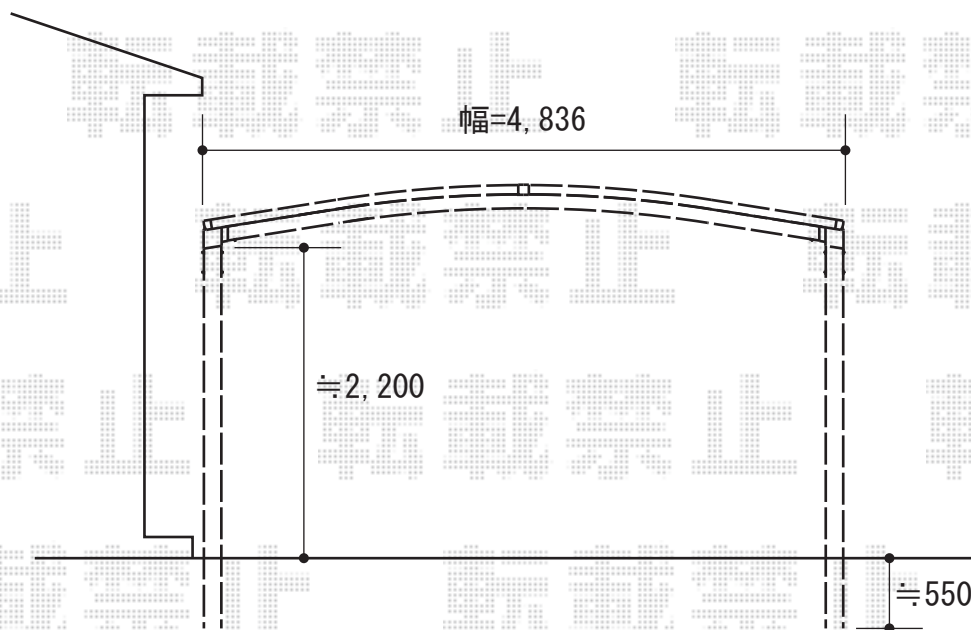

カーポート 施工概略図

LIXIL ネスカR (ラウンドスタイル) ワイド 積雪~20cm対応
幅= 4,836mm
奥行= 4,980mm
色: シャイングレー
屋根材: 熱線吸収ポリカーボネート (ブルーマットS・すりガラス調)
柱仕様: 標準柱仕様 (有効高 約2,200mm)

2015-7-289117

担当者

松本