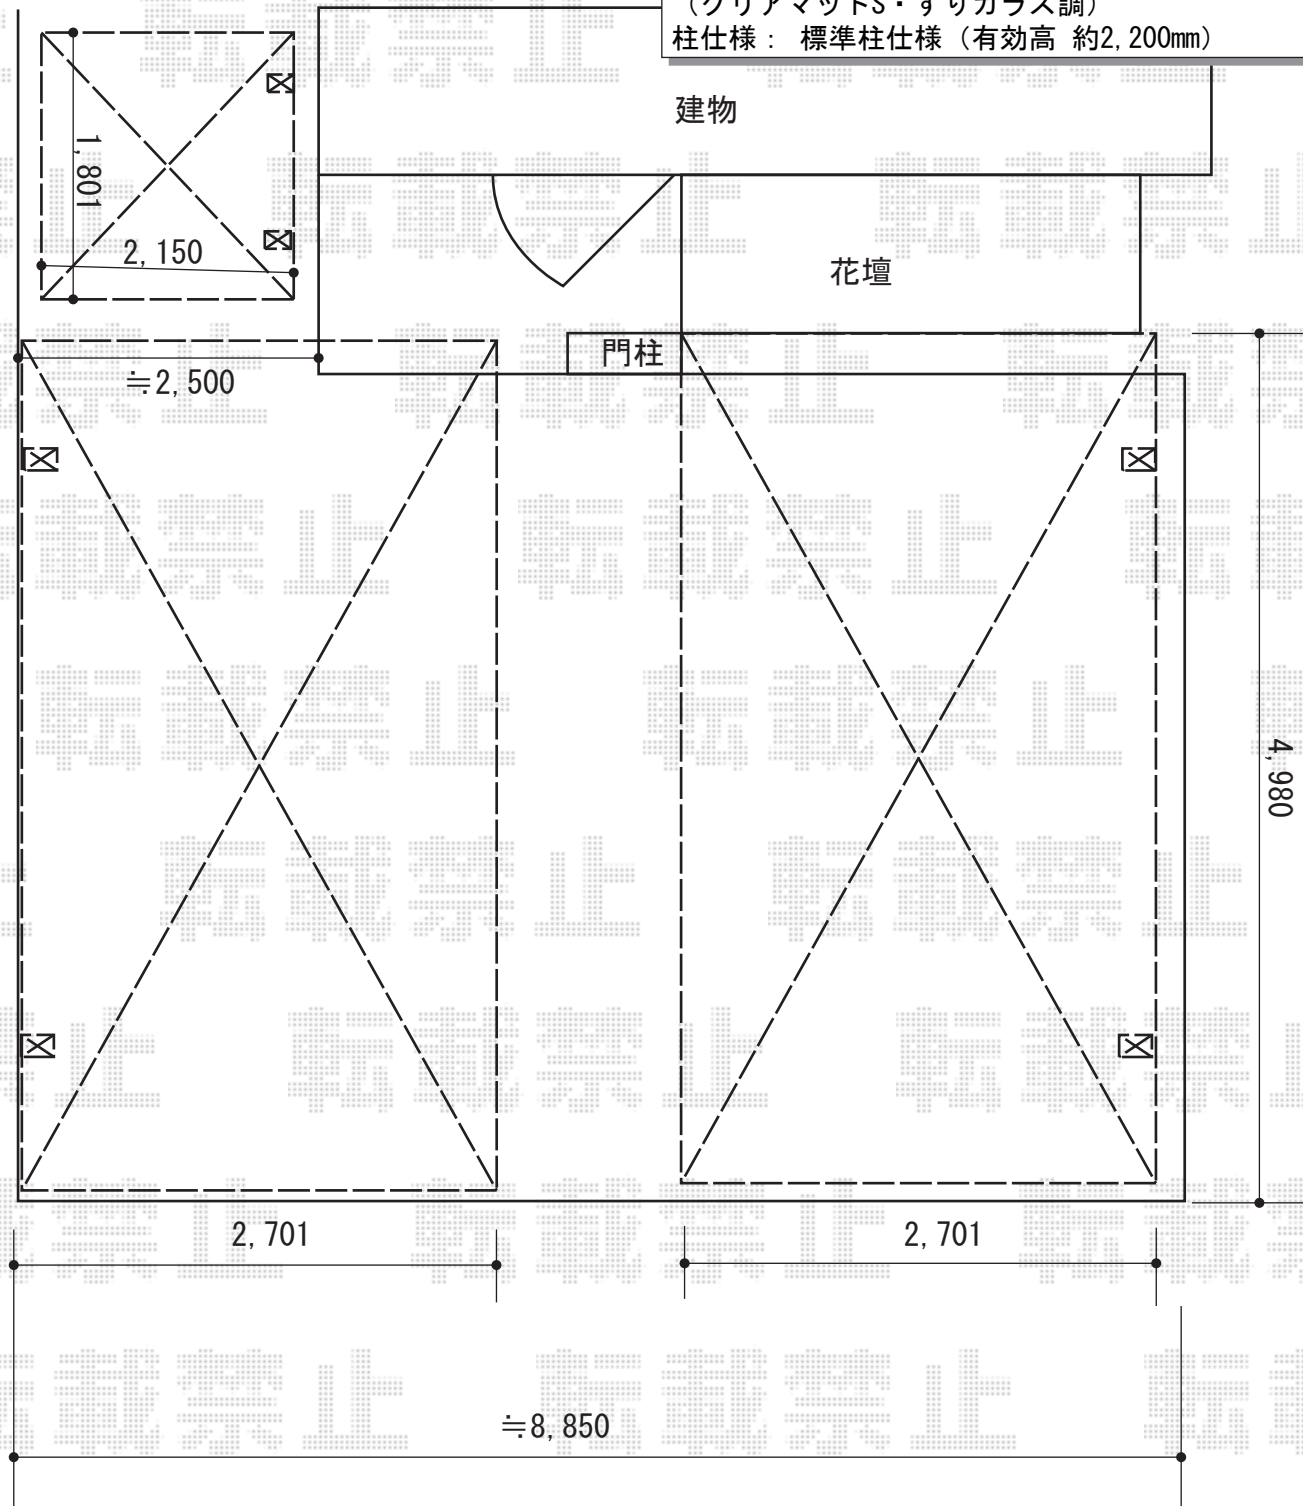

サイクルポート・カーポート 施工概略図

LIXIL ネスカRミニ (ラウンドスタイル) 積雪~20cm対応  
 幅= 1,801mm  
 奥行= 2,156mm  
 色: シャイングレー  
 屋根材: ガリレポリカ (クリアマット・すりガラス調)  
 柱仕様: 標準柱 (有効高 約1,900mm)

LIXIL ネスカR (ラウンドスタイル) 積雪~20cm対応  
 幅= 2,701mm  
 奥行= 4,980mm  
 色: シャイングレー  
 屋根材: 熱線吸収ポリカーボネート  
 (クリアマットS・すりガラス調)  
 柱仕様: 標準柱仕様 (有効高 約2,200mm)

LIXIL ネスカR (ラウンドスタイル) 積雪~20cm対応  
 幅= 2,701mm  
 奥行= 4,980mm  
 色: シャイングレー  
 屋根材: 熱線吸収ポリカーボネート  
 (クリアマットS・すりガラス調)  
 柱仕様: 標準柱仕様 (有効高 約2,200mm)

2015-7-289124	担当者	酒井
---------------	-----	----