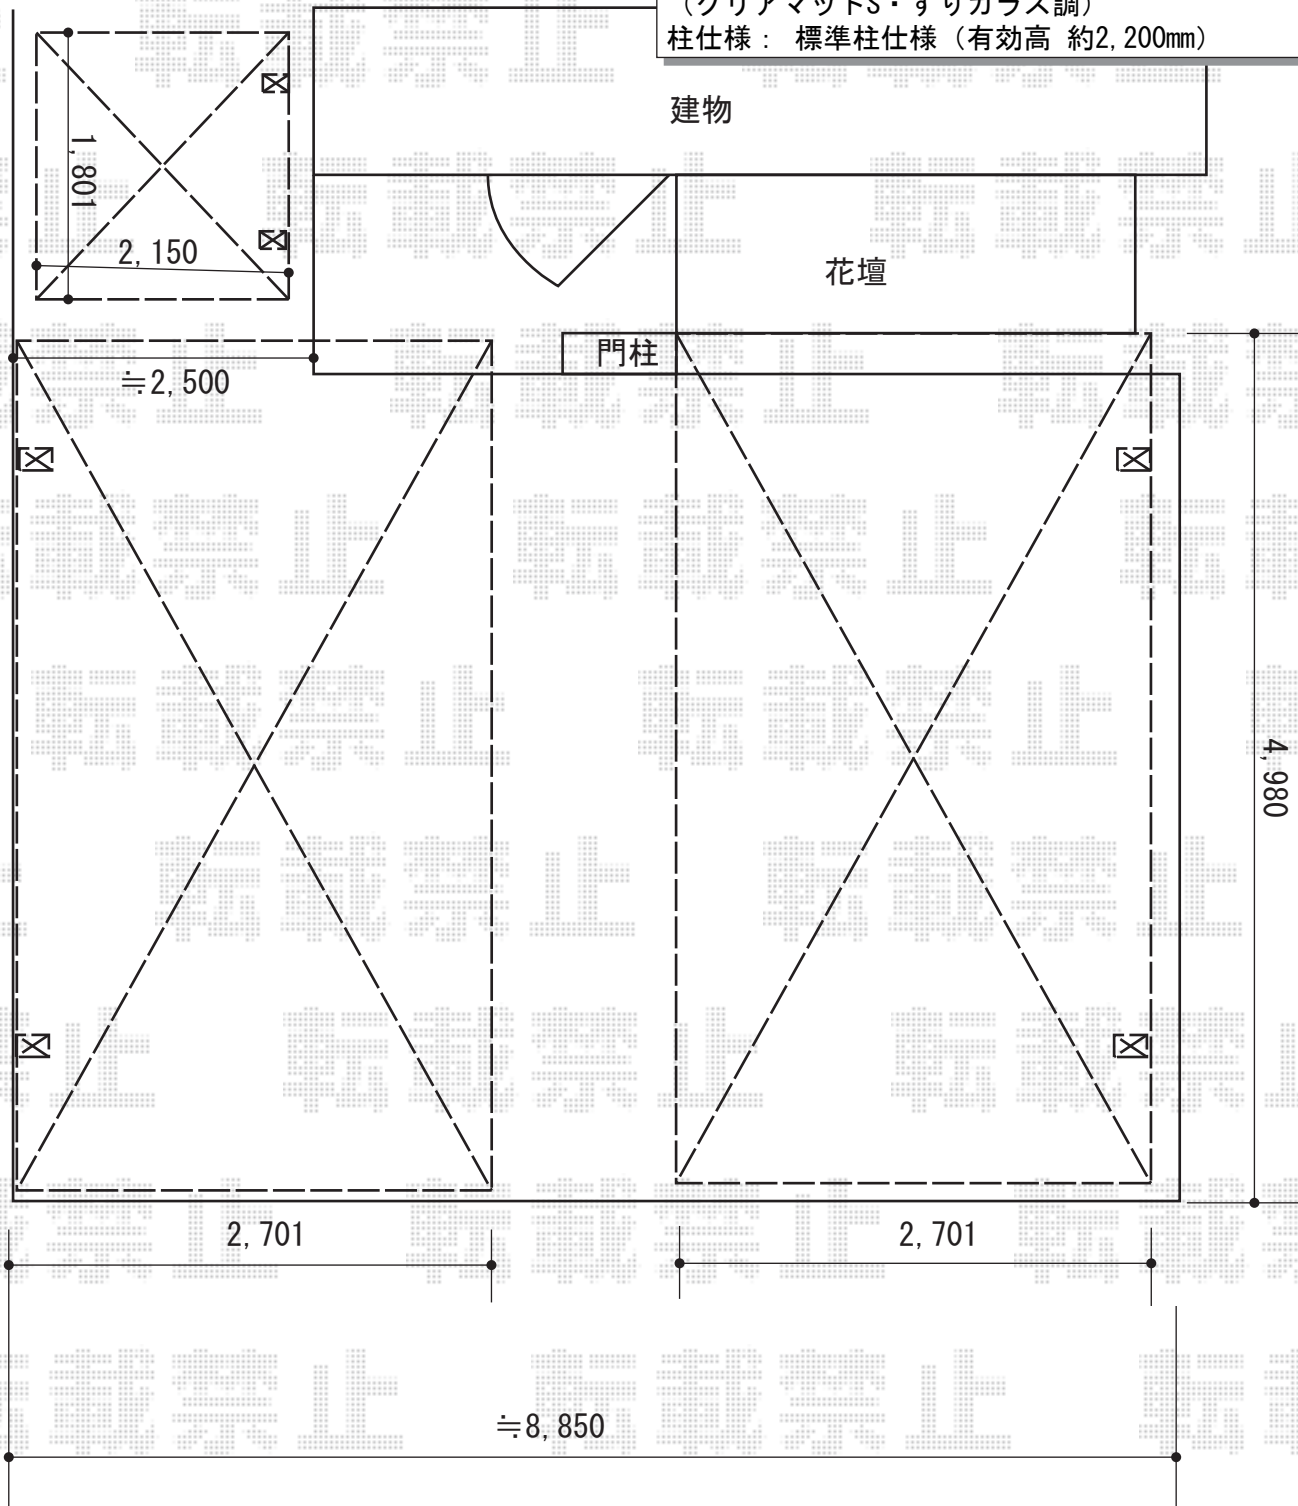

サイクルポート・カーポート 施工概略図

LIXIL ネスカRミニ (ラウンドスタイル) 積雪~20cm対応
 幅= 1,801mm
 奥行= 2,156mm
 色: シャイングレー
 屋根材: ガリレポリカ (クリアマット・すりガラス調)
 柱仕様: 標準柱 (有効高 約1,900mm)

LIXIL ネスカR (ラウンドスタイル) 積雪~20cm対応
 幅= 2,701mm
 奥行= 4,980mm
 色: シャイングレー
 屋根材: 熱線吸収ポリカーボネート
 (クリアマットS・すりガラス調)
 柱仕様: 標準柱仕様 (有効高 約2,200mm)

LIXIL ネスカR (ラウンドスタイル) 積雪~20cm対応
 幅= 2,701mm
 奥行= 4,980mm
 色: シャイングレー
 屋根材: 熱線吸収ポリカーボネート
 (クリアマットS・すりガラス調)
 柱仕様: 標準柱仕様 (有効高 約2,200mm)

2015-7-289124	担当者	酒井
---------------	-----	----