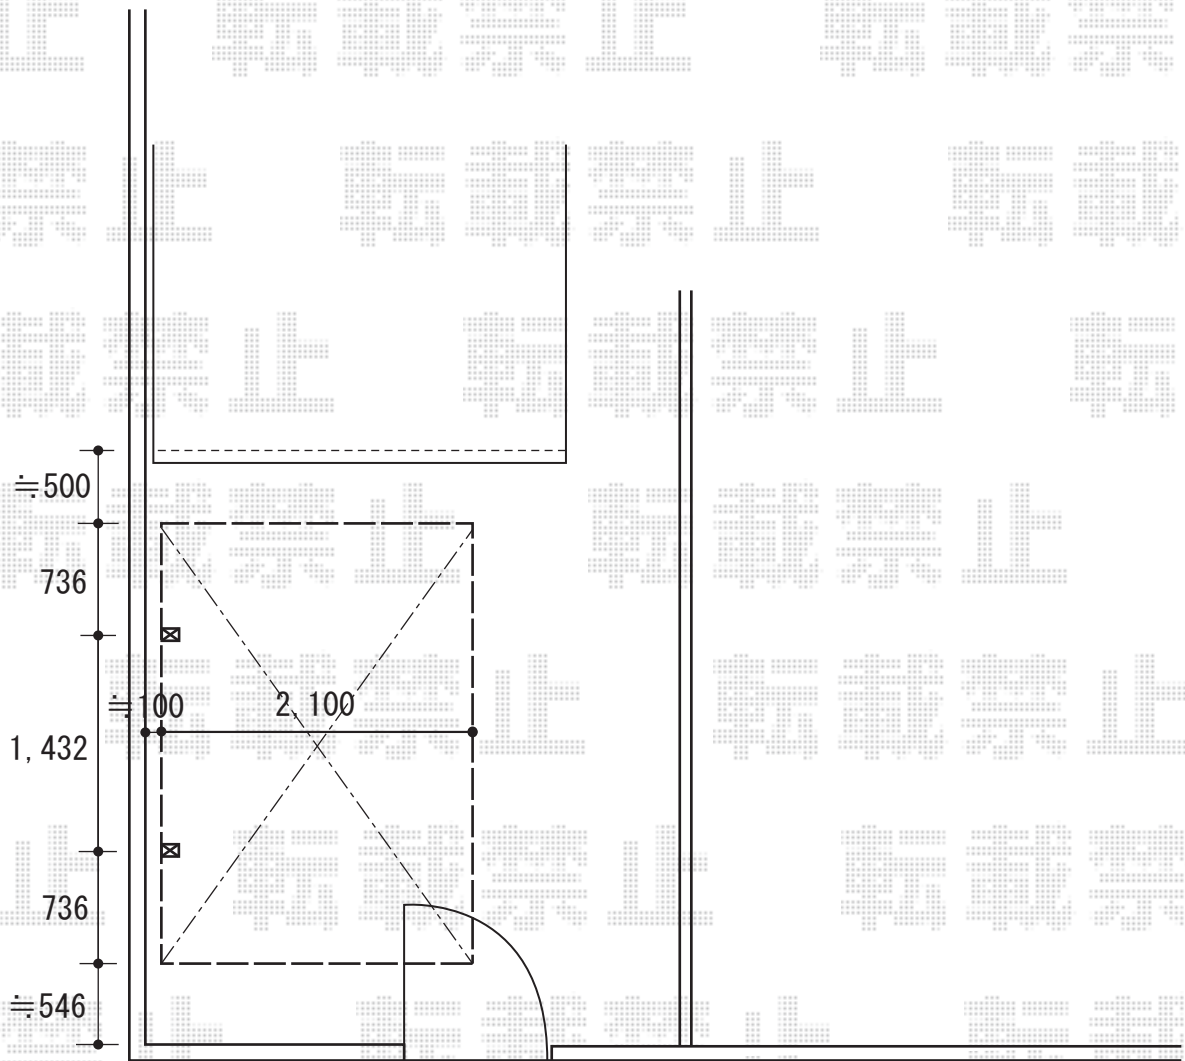

# サイクルポート 施工概略図

Value Select プレシオスポート ミニ 積雪~20cm対応  
幅= 2,100mm  
奥行= 2,904mm  
色： グレースブラウン  
屋根材： ポリカーボネート（ガラスマット）  
柱仕様： 標準柱仕様（有効高 約1,814mm）

2015-7-289130

担当者

兼石