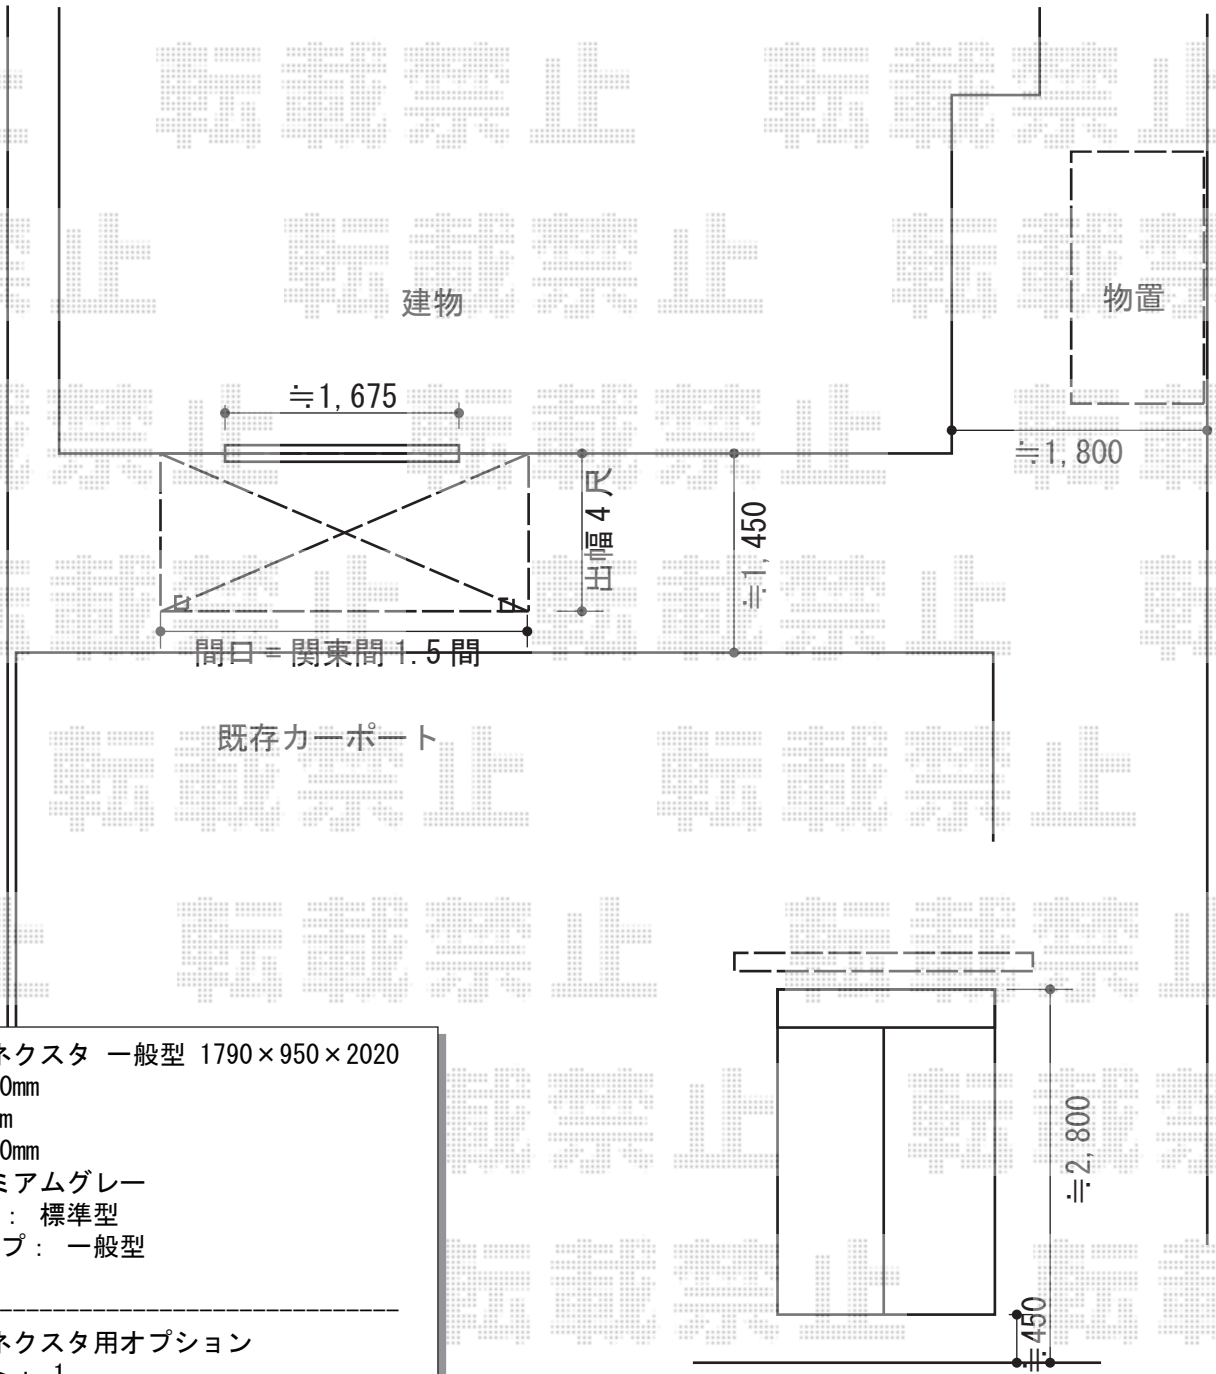

テラス屋根・物置 施工概略図

LIXIL(トステム) ライザーテラスII R型 テラスタイプ 単体 積雪~20cm対応
 間口= 関東間1.5間 (柱芯々2,530mm 屋根幅2,750mm)
 出幅= 4尺 (1,185mm)
 色: シャイングレー
 屋根材: ポリカーボネート (ブルースモーク)
 柱仕様: ロング柱・柱位置固定タイプ (柱2本)
 施工方法: 上止め仕様

LIXIL(トステム) ライザーテラスII R型等吊り下げ物干し 標準 2本入り
 色: シャイングレー

稲葉物置 ネクスタ 一般型 1790×950×2020
 間口= 1,790mm
 奥行= 950mm
 高さ= 2,020mm
 色: プレミアムグレー
 屋根タイプ: 標準型
 耐荷重タイプ: 一般型
 数量: 1台

稲葉物置 ネクスタ用オプション
 別棚Dセット: 1

2015-7-289141

担当者

木附