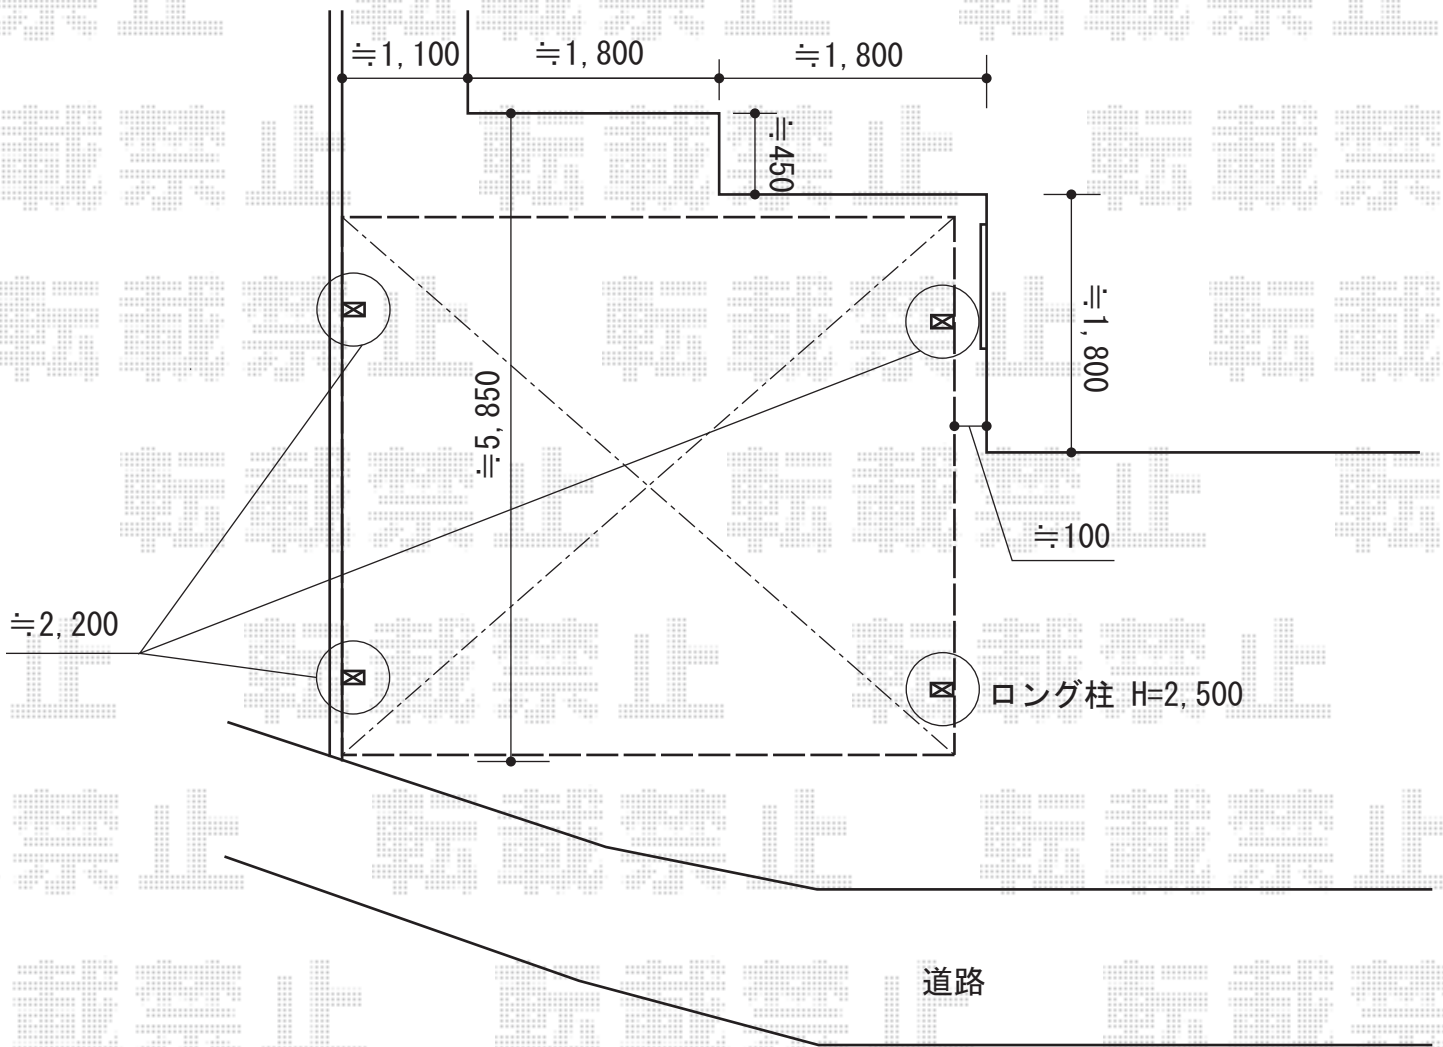

カーポート 施工概略図

LIXIL ネスカR (ラウンドスタイル) ワイド 積雪~20cm対応
幅= 4,836mm
奥行= 4,980mm
色 : シャイングレー
屋根材 : 熱線吸収ポリカーボネート (ブルーマットS・すりガラス調)
柱仕様 : ロング柱25仕様 (有効高 約2,500mm)

2015-7-289155

担当者

赤松