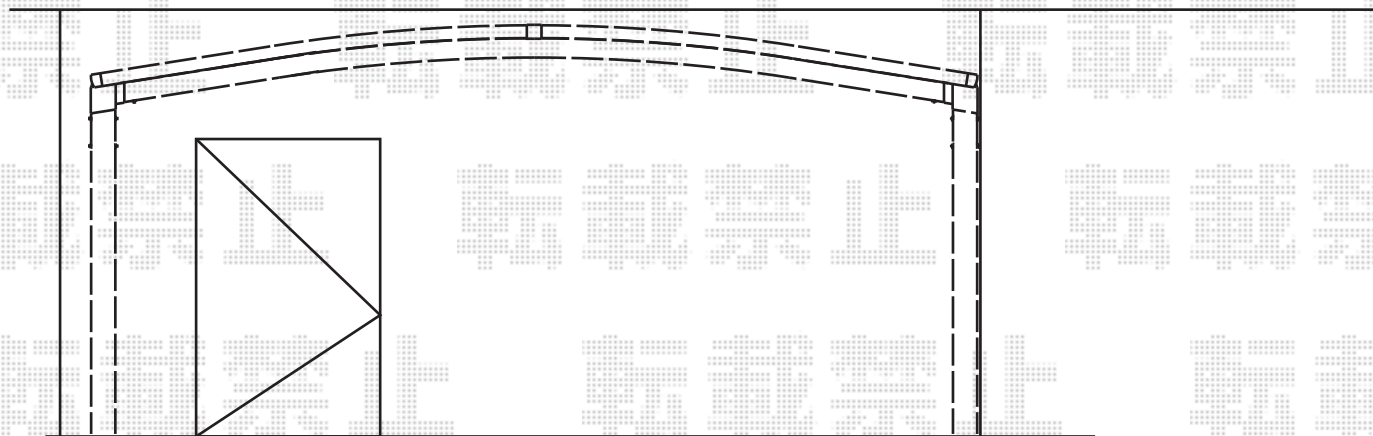

カーポート 施工概略図

LIXIL ネスカR (ラウンドスタイル) ワイド 積雪~20cm対応
幅= 4,836mm
奥行= 4,980mm
色: シヤイングレー
屋根材: 熱線吸収ポリカーボネート
(ブルーマットS・すりガラス調)
柱仕様: 標準柱仕様 (有効高 約2,200mm)

2015-7-289184

担当者

松本