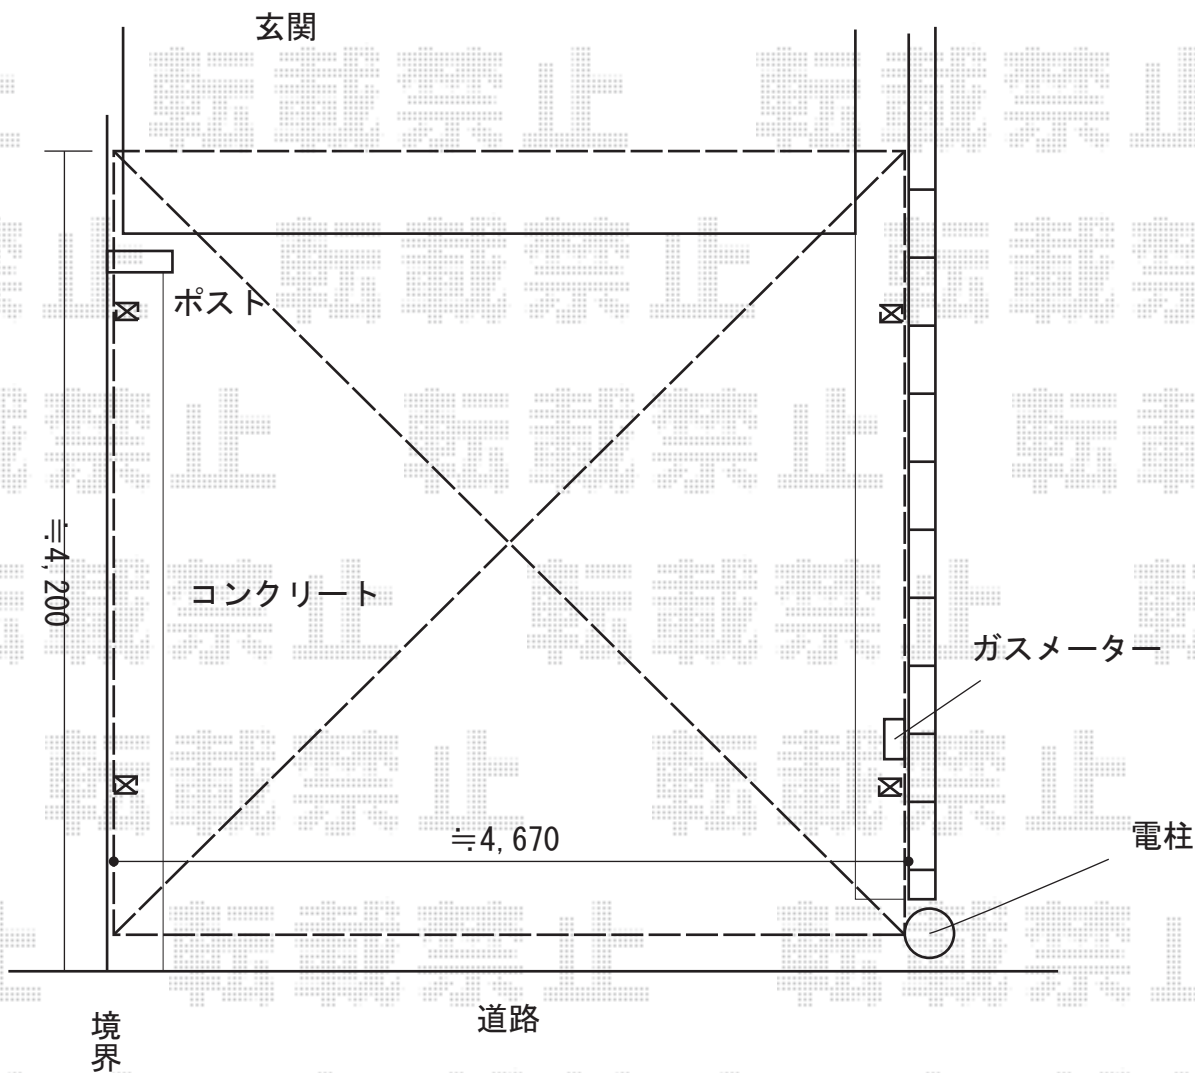

カーポート 施工概略図

LIXIL ネスカR (ラウンドスタイル) ワイド 積雪~20cm対応
幅= 4,836mm
奥行= 4,980mm
色: シヤイングレー
屋根材: 熱線吸収ポリカーボネート
(ブルーマットS・すりガラス調)
柱仕様: 標準柱仕様 (有効高 約2,200mm)

2015-7-289184

担当者

松本