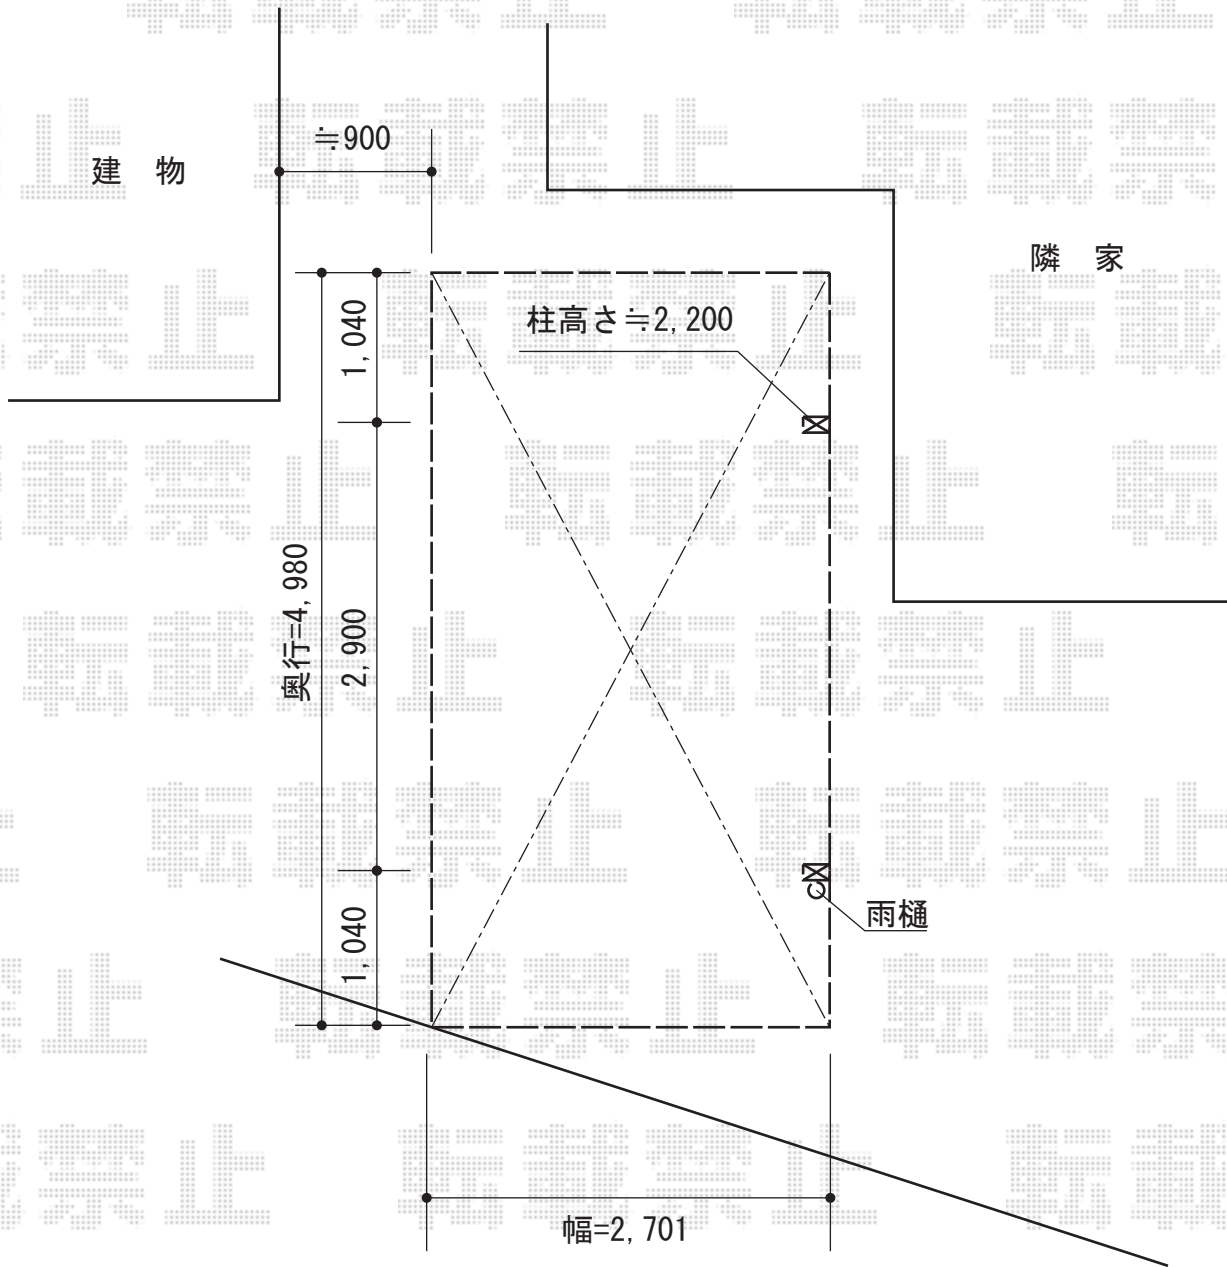

カーポート工事 施工概略図

LIXIL ネスカR (ラウンドスタイル) 積雪~20cm対応
幅= 2,701mm
奥行= 4,980mm
色: シャイングレー
屋根材: 熱線吸収ポリカーボネート (クリアマットS・すりガラス調)
柱仕様: 標準柱仕様 (有効高 約2,200mm)

LIXIL ネスカR 物干しセット 標準 2本入り×1セット
色: シャイングレー

2015-7-289201	担当者	松本
---------------	-----	----