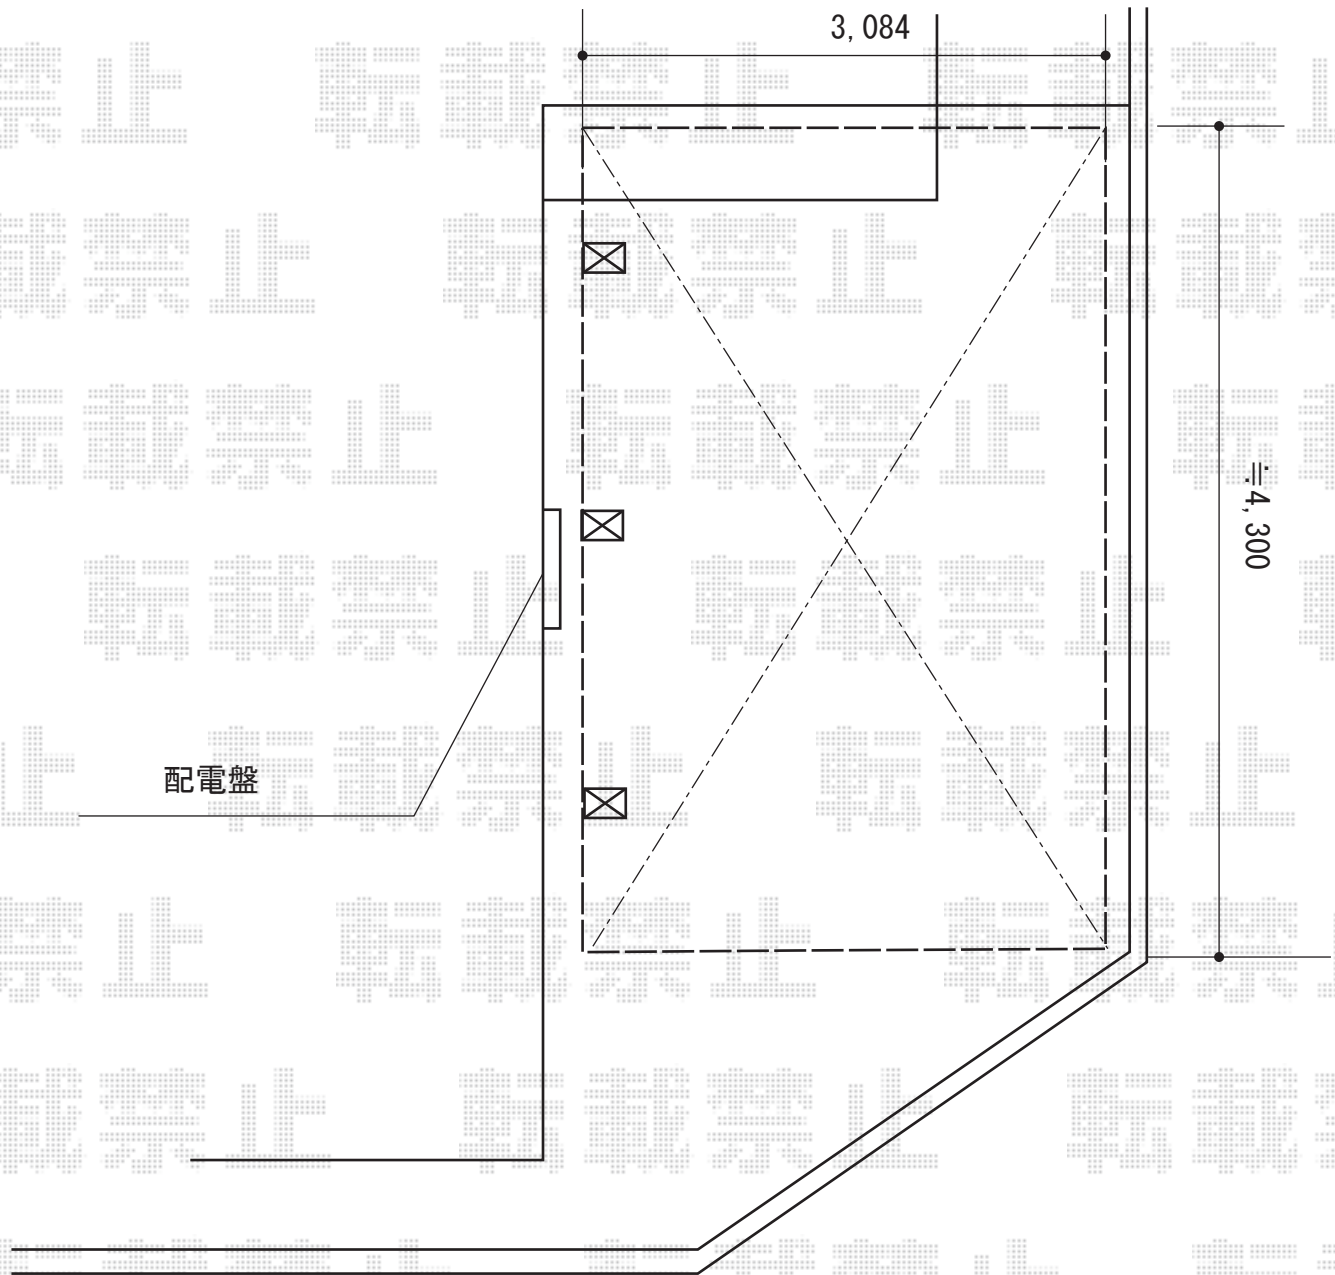

カーポート 施工概略図

LIXIL(トステム) レグナスポートシグマIII 3000 積雪~100cm対応  
幅= 2,692mm  
奥行= 4,982mm  
色: オータムブラウン  
屋根材: ポリカーボネート(ブラウン)  
柱仕様: ロング柱23仕様(有効高 約2,300mm)

★図面はイメージとなります。

2015-7-289206

担当者

松本