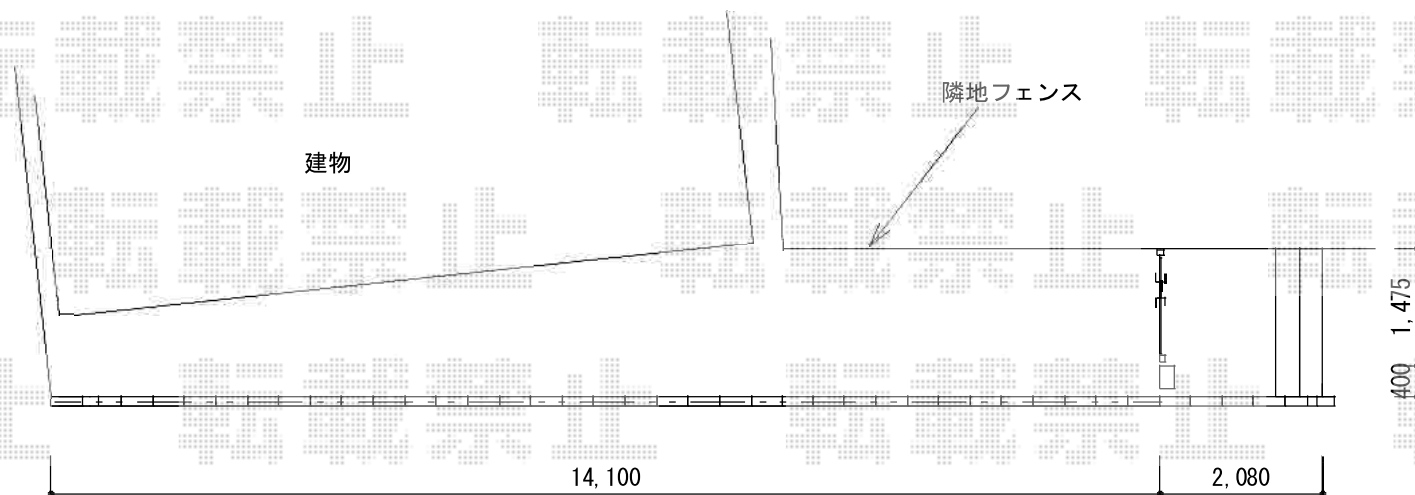

フェンス・門扉 施工概略図

LIXIL (TOEX) ハイサモア フリーポールタイプ
 本体1枚 (W×H) = (1,972×1,000mm) × 8枚
 柱: T-10×9本
 エンドキャップA: 1セット
 色: マイルドブラック

LIXIL (TOEX) ラフィーネ門扉4型 両開き親子 柱使用
 扉1枚 (W×H) = (400・800mm×1,200mm)
 色: アイアンブラック
 錠: アームRF錠
 開き: 内開き

外観左、親扉 右、子扉