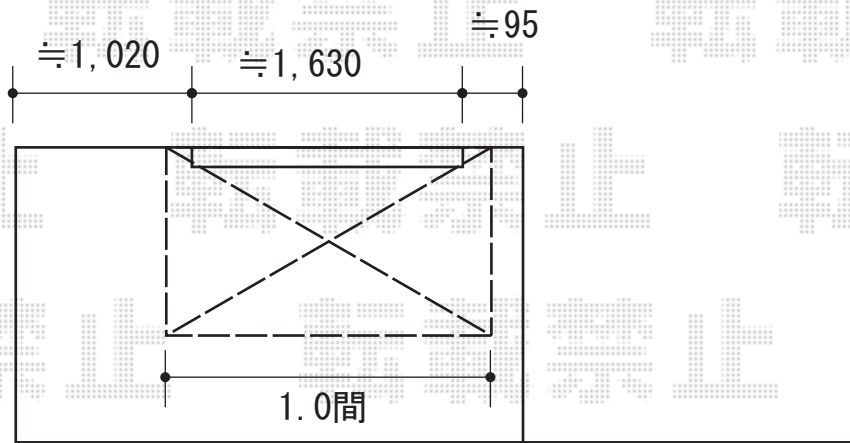

# オーニング 施工概略図

LIXIL(トステム) 彩風C型 手動式  
間口= 関東間1.0間 (1,820mm)  
出幅= 1,250mm  
本体色: シャイングレー  
キャンバス色: ポリエステル (レッドP)  
駆動: 手動式/外観左駆動  
クランクハンドル: 長さ1,500mm  
追加部材: ベースプレート式

2015-7-289217

担当者

邑智