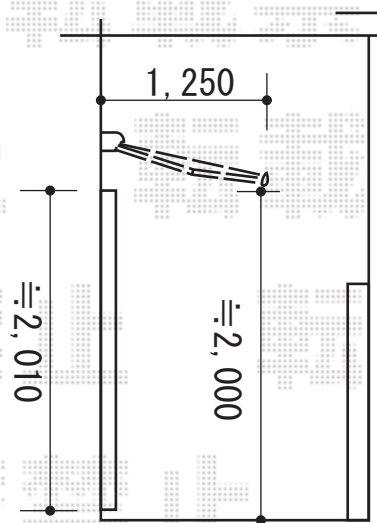

# オーニング 施工概略図

LIXIL(トステム) 彩風C型 手動式  
間口= 関東間1.0間 (1,820mm)  
出幅= 1,250mm  
本体色: シャイングレー  
キャンバス色: ポリエステル (レッドP)  
駆動: 手動式/外観左駆動  
クランクハンドル: 長さ1,500mm  
追加部材: ベースプレート式

2015-7-289217

担当者

邑智